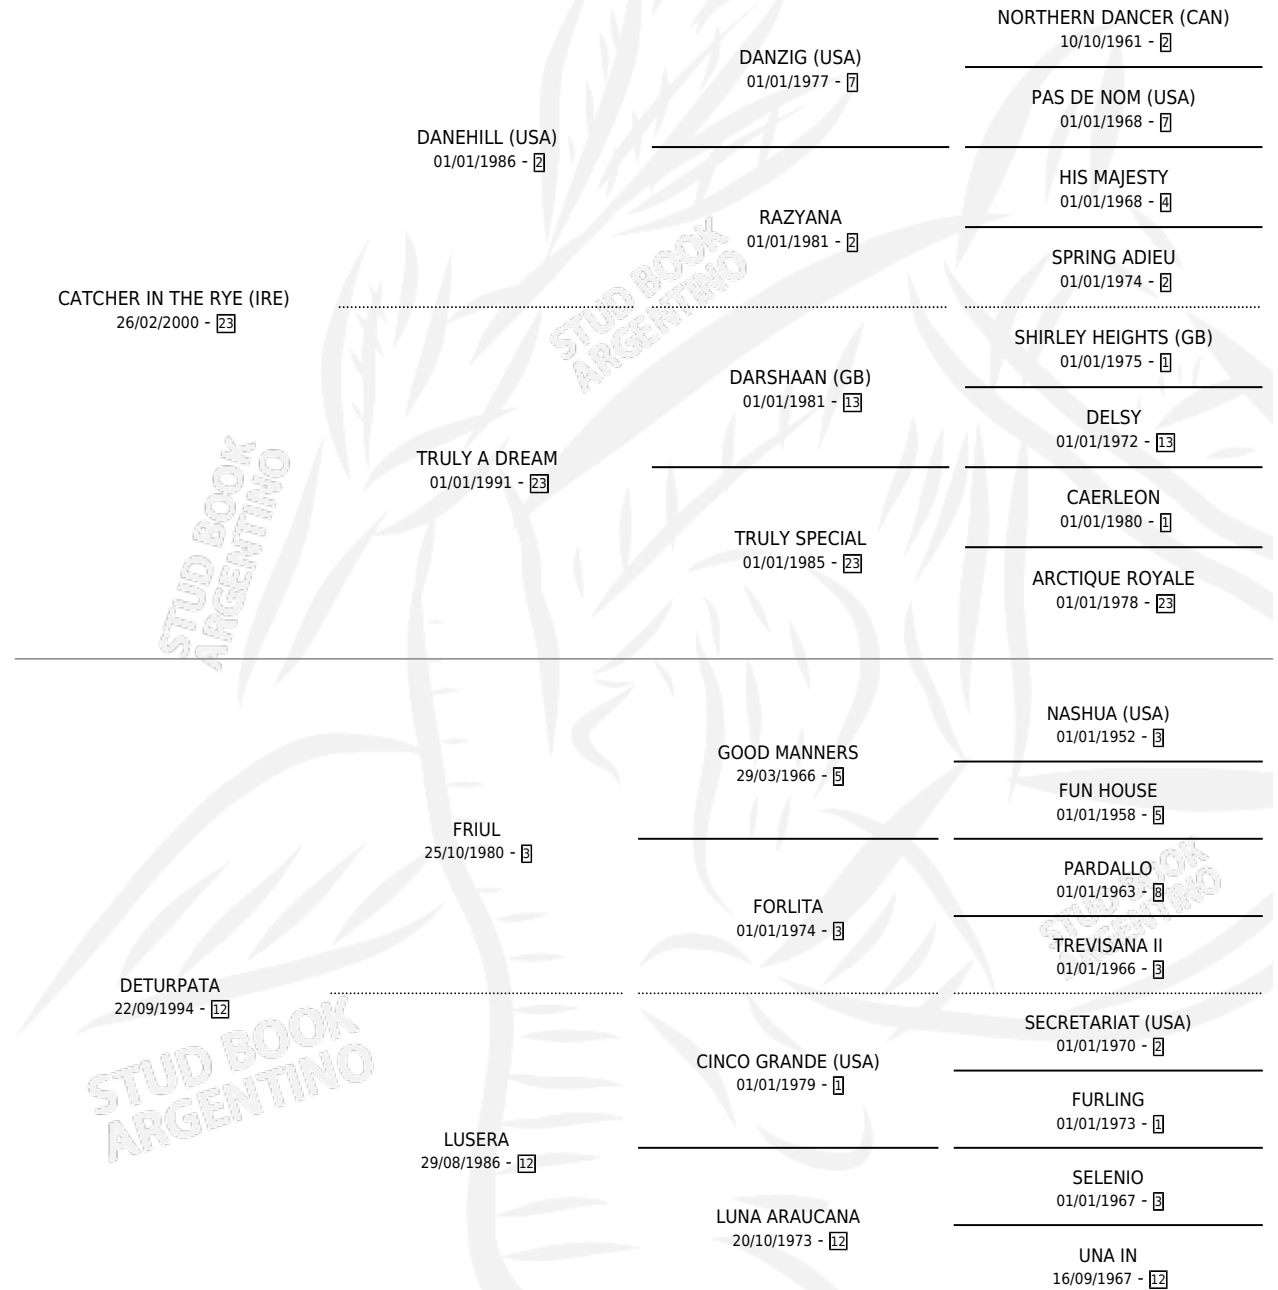

CRISOLOGO

por **CATCHER IN THE RYE (IRE)** y **DETURPATA** por **FRIUL**

Argentina · Macho · Zaino · SP · 28/08/2009
Familia 12-d · Volumen 40

ESTADO

TIPIFICACIÓN SANGUÍNEA	X
TIPIFICACIÓN POR ADN	X
PASAPORTE	X
IDENTIFICACIÓN POR MICROCHIP	✓
REPRODUCTOR	X

Lugar de nacimiento: Carro Quemado

Criador: Carro Quemado

PEDIGREE

CRISOLOGO

Datos oficiales del Stud Book Argentino

Documento generado el 09/05/2026

studbook.org.ar