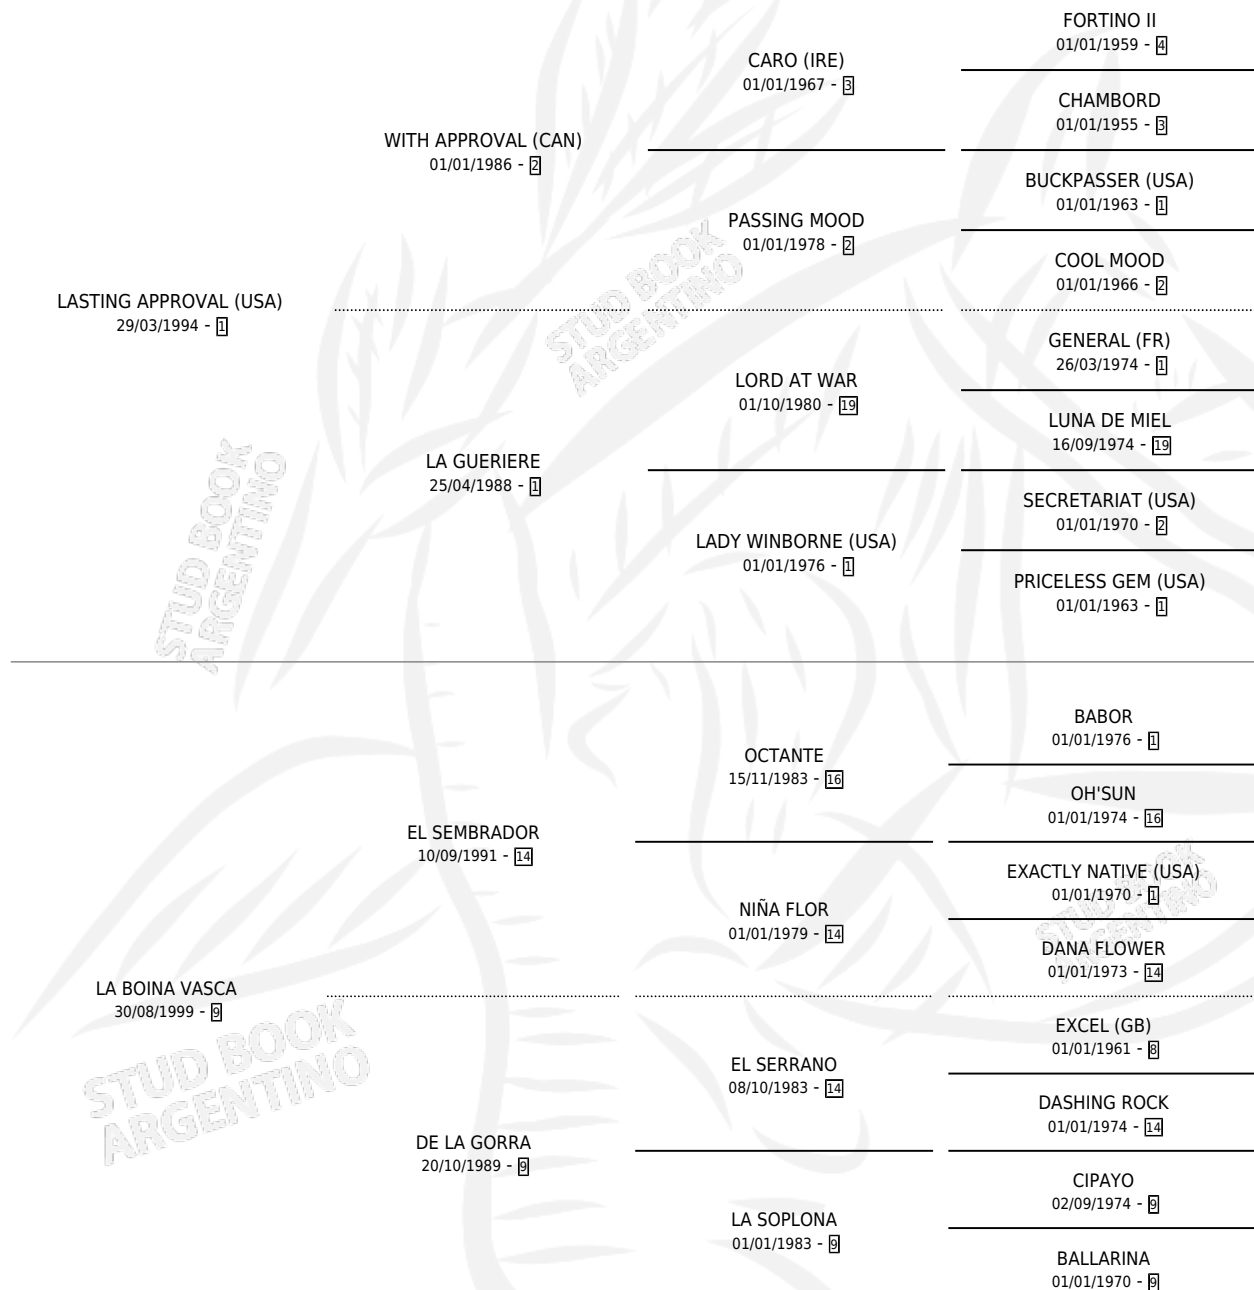

LINDAU

por **LASTING APPROVAL (USA)** y **LA BOINA VASCA** por **EL SEMBRADOR**

Argentina · Hembra · Tordillo · SP · 22/08/2009
Familia 9-h · Volumen 40

ESTADO

TIPIFICACIÓN SANGUÍNEA	X
TIPIFICACIÓN POR ADN	✓
PASAPORTE	✓
IDENTIFICACIÓN POR MICROCHIP	✓
REPRODUCTOR	✓

Lugar de nacimiento: Vacacion
Criador: Vacacion

~

HIJOS

	MACHOS	HEMBRAS
3 NACIERON	3	0
SIN ACTUACIONES		

PEDIGREE

S

mientos **3** / Efectividad **100%**

PADRILLO	PRODUCTO	CRIADOR	1ER SERVICIO	ÚLTIMO SERVICIO
SALUDABLE NOV	SUCCES (M TZ, 09/09/2016)	EL YAUYIN	03/09/2015	07/09/2015
LINDAU	SEGUROLA Y HABANA (M A, 01/08/2015)	EL YAUYIN	13/08/2014	17/08/2014
SALUDABLE NOV	HOCH (M A, 05/08/2014)	EL YAUYIN	16/08/2013	20/08/2013