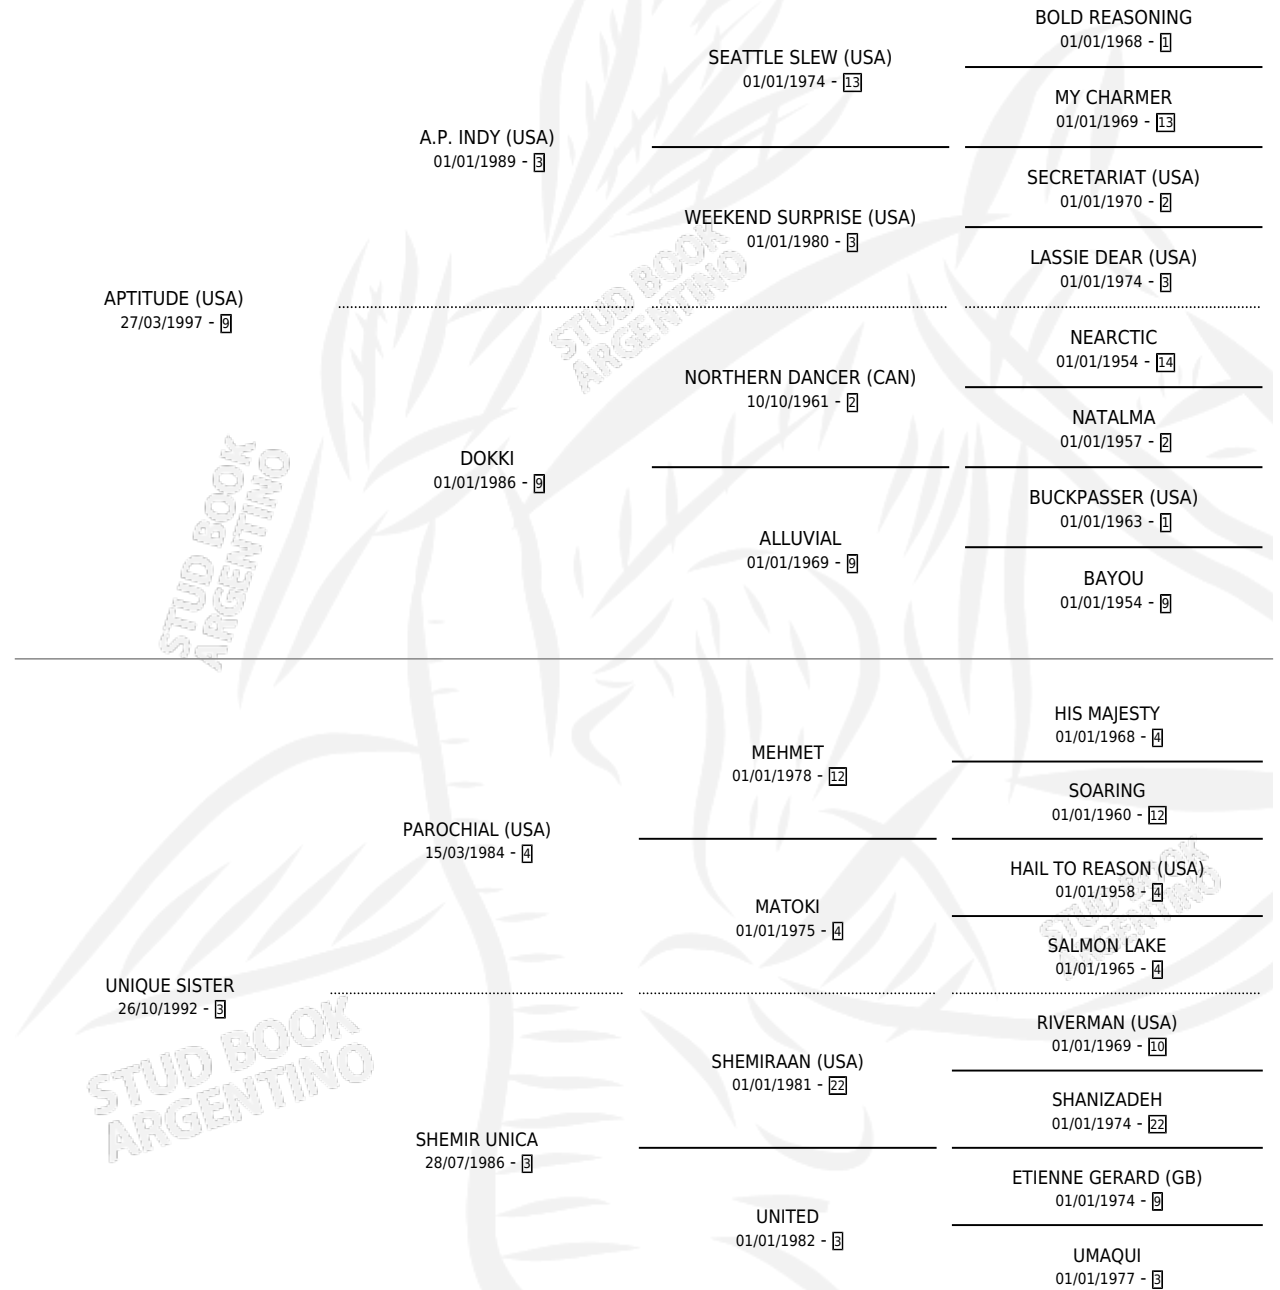

UNICA APTA

por **APTITUDE (USA)** y **UNIQUE SISTER por PAROCHIAL (USA)**

Argentina · Hembra · Zaino · SP · 05/08/2009
Familia 3-o · Volumen 40

ESTADO

TIPIFICACIÓN SANGUÍNEA	X
TIPIFICACIÓN POR ADN	✓
PASAPORTE	✓
IDENTIFICACIÓN POR MICROCHIP	✓
REPRODUCTOR	✓

Lugar de nacimiento: Vacacion

Criador: Vacacion

PEDIGREE

CAMPAÑA

Solo carreras oficiales de Argentina

POR EDAD

EDAD	CC	1°	2°	3°	4°	5°	NP	CLC	CLG	CLCG1	CLGG1	IMPORTE	GANANCIA / CC
3 AÑOS	1	0	0	0	0	0	1	0	0	0	0	\$0	\$0
4 AÑOS	3	1	0	0	0	0	2	0	0	0	0	\$29,000	\$9,667
TOTALES	4	1	0	0	0	0	3	0	0	0	0	\$29,000	\$7,250
%		25.0%	0.0%	0.0%	0.0%	0.0%	75.0%	0.0%	0.0%	0.0%	0.0%		

Ganadora en La Punta - \$29,000, a los 4 años.

POR DISTANCIA

HIPODROMO	CC	1°	2°	3°	4°	5°	NP	CLC	CLG	CLCG1	CLGG1	IMPORTE
LA PLATA	2	0	0	0	0	0	2	0	0	0	0	\$0
1500 MTS	1	0	0	0	0	0	1	0	0	0	0	\$0
1200 MTS	1	0	0	0	0	0	1	0	0	0	0	\$0
LA PUNTA	2	1	0	0	0	0	1	0	0	0	0	\$29,000
1200 MTS	1	1	0	0	0	0	0	0	0	0	0	\$29,000
1400 MTS	1	0	0	0	0	0	1	0	0	0	0	\$0