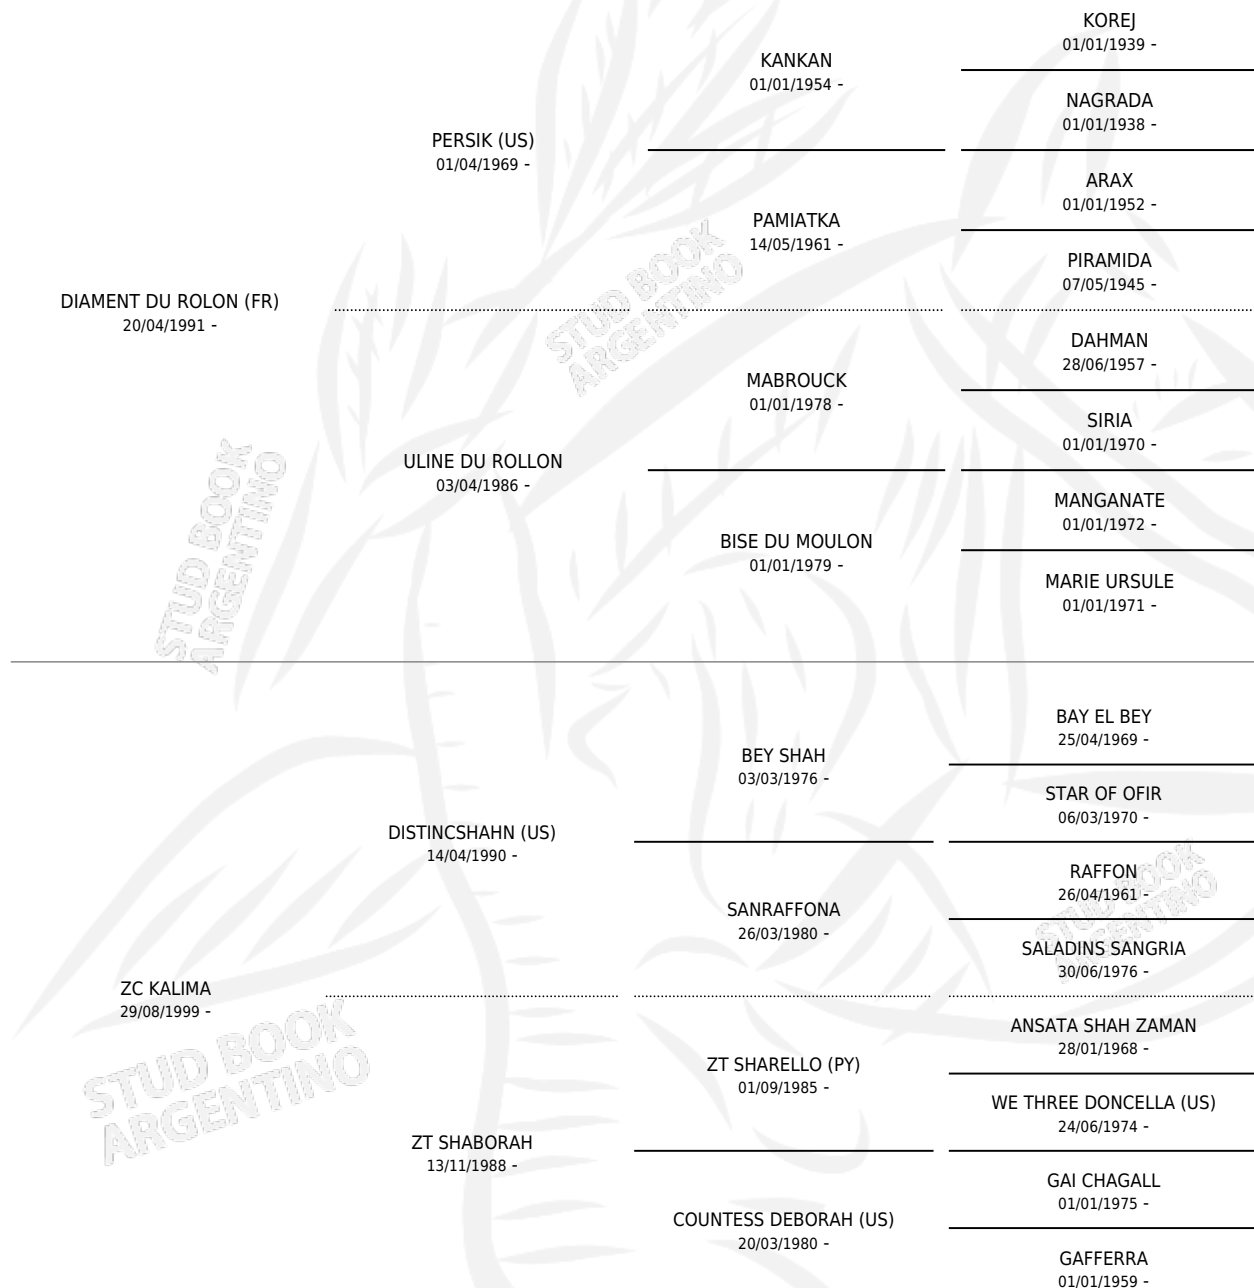

RAS TENAZ

por **DIAMENT DU ROLON (FR)** y **ZC KALIMA** por **DISTINC SHAHN (US)**

Argentina · Macho · Alazan · AP · 10/08/2009
Familia · Volumen 40

ESTADO

TIPIFICACIÓN SANGUÍNEA	X
TIPIFICACIÓN POR ADN	✓
PASAPORTE	✓
IDENTIFICACIÓN POR MICROCHIP	✓
REPRODUCTOR	X

Lugar de nacimiento: Las Cortaderas

Criador: Las Cortaderas

PEDIGREE

RAS TENAZ

Datos oficiales del Stud Book Argentino

Documento generado el 09/06/2026

studbook.org.ar