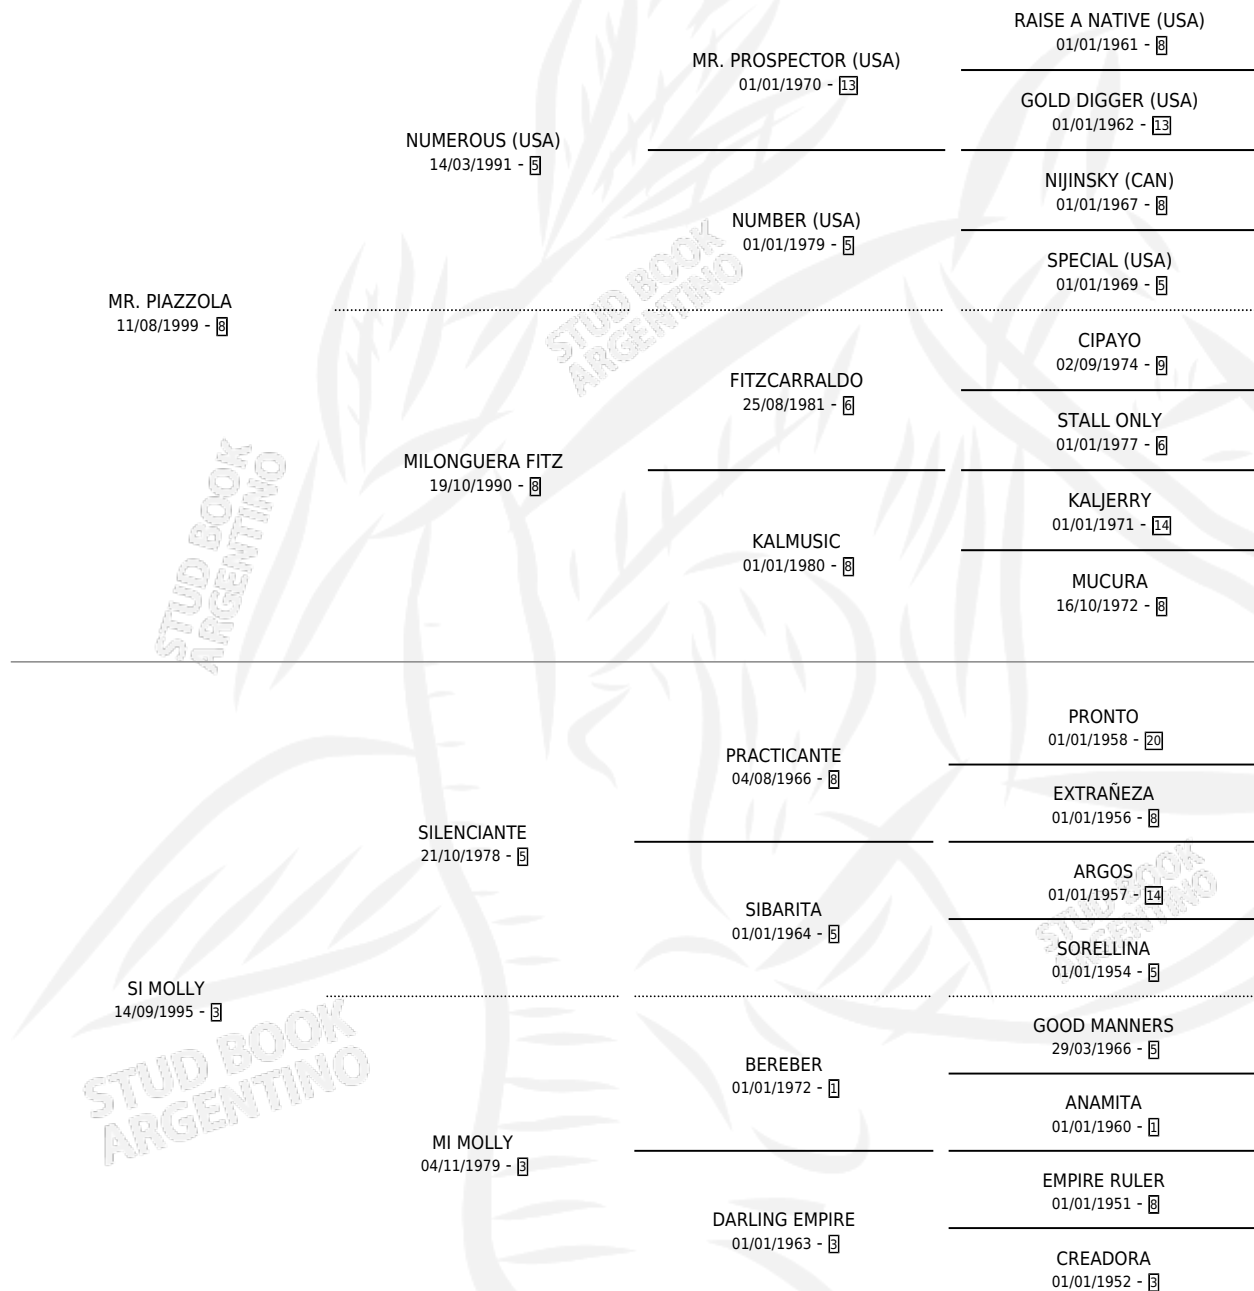

MOLLY MOLLY

por MR. PIAZZOLA y SI MOLLY por SILENCIANTE

Argentina · Macho · Zaino · SP · 08/09/2009
Familia 3-h · Volumen 40

ESTADO

TIPIFICACIÓN SANGUÍNEA	X
TIPIFICACIÓN POR ADN	✓
PASAPORTE	✓
IDENTIFICACIÓN POR MICROCHIP	✓
REPRODUCTOR	X

Lugar de nacimiento: Los Mimbres

Criador: Los Mimbres

PEDIGREE

CAMPAÑA

Solo carreras oficiales de Argentina

POR EDAD

EDAD	CC	1°	2°	3°	4°	5°	NP	CLC	CLG	CLCG1	CLGG1	IMPORTE	GANANCIA / CC
5 AÑOS	1	0	0	0	0	0	1	0	0	0	0	\$0	\$0
TOTALES	1	0	0	0	0	0	1	0	0	0	0	\$0	\$0
%		0.0%	0.0%	0.0%	0.0%	0.0%	100%	0.0%	0.0%	0.0%	0.0%		