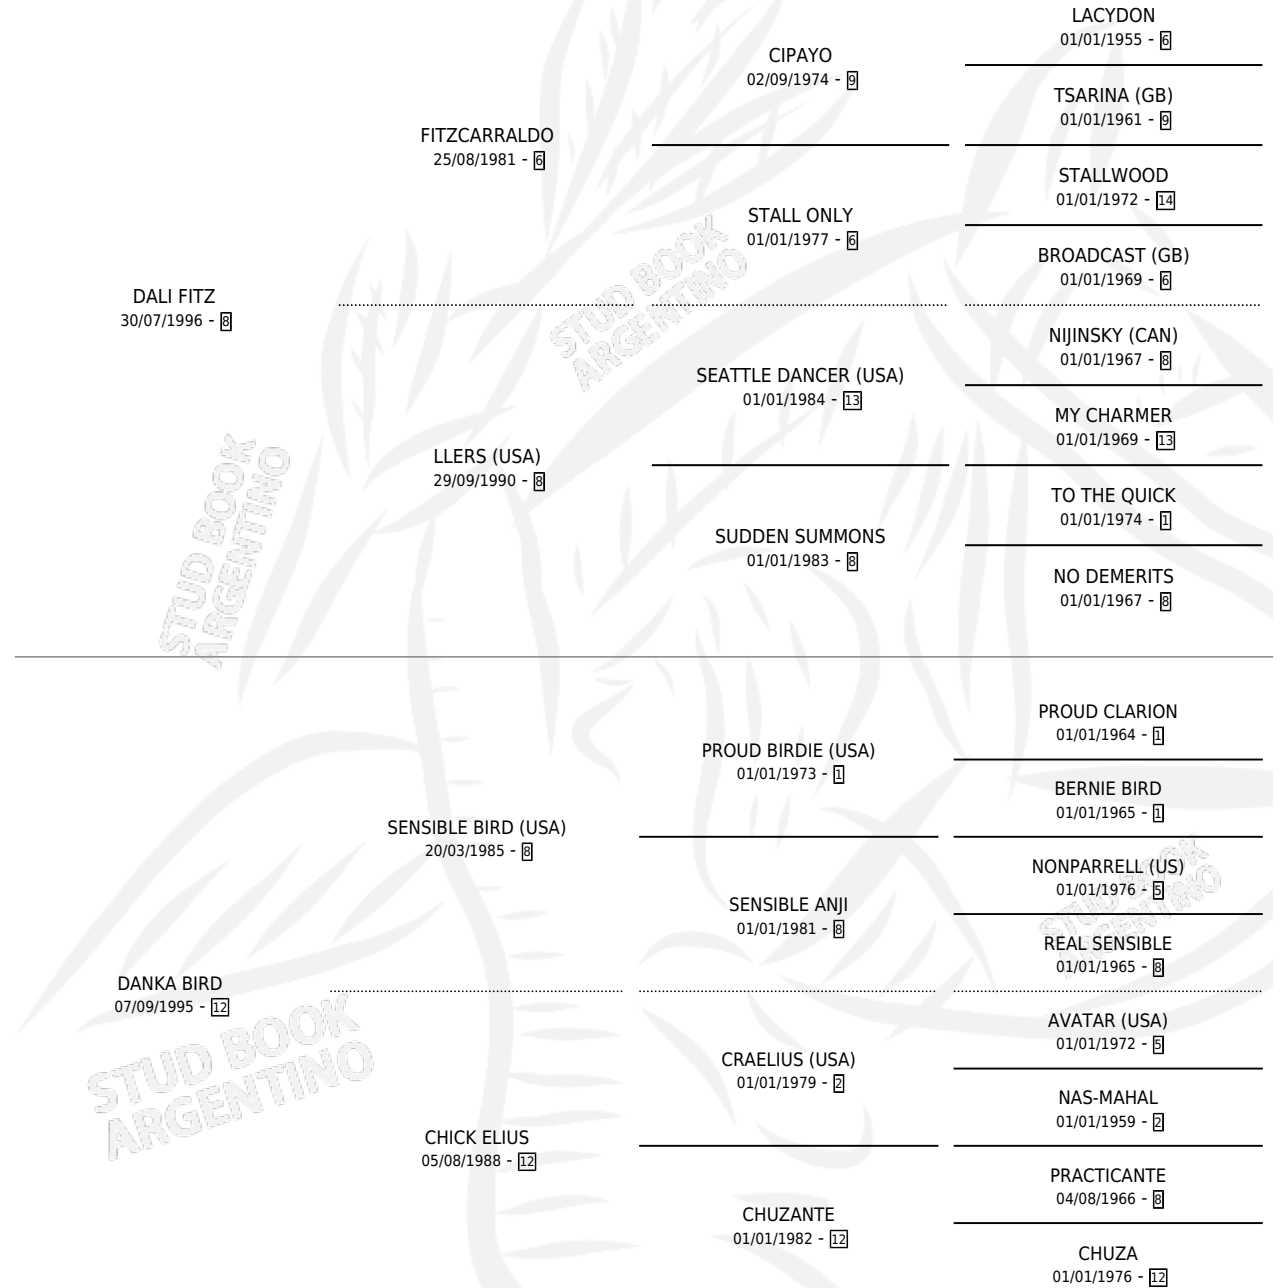

SENSIBLE DALI

por DALI FITZ y DANKA BIRD por SENSIBLE BIRD (USA)

Argentina · Macho · Zaino · SP · 05/10/2009
Familia 12-g · Volumen 40

ESTADO

TIPIFICACIÓN SANGUÍNEA	X
TIPIFICACIÓN POR ADN	✓
PASAPORTE	✓
IDENTIFICACIÓN POR MICROCHIP	✓
REPRODUCTOR	X

Lugar de nacimiento: Green And Black

Criador: Green And Black

PEDIGREE