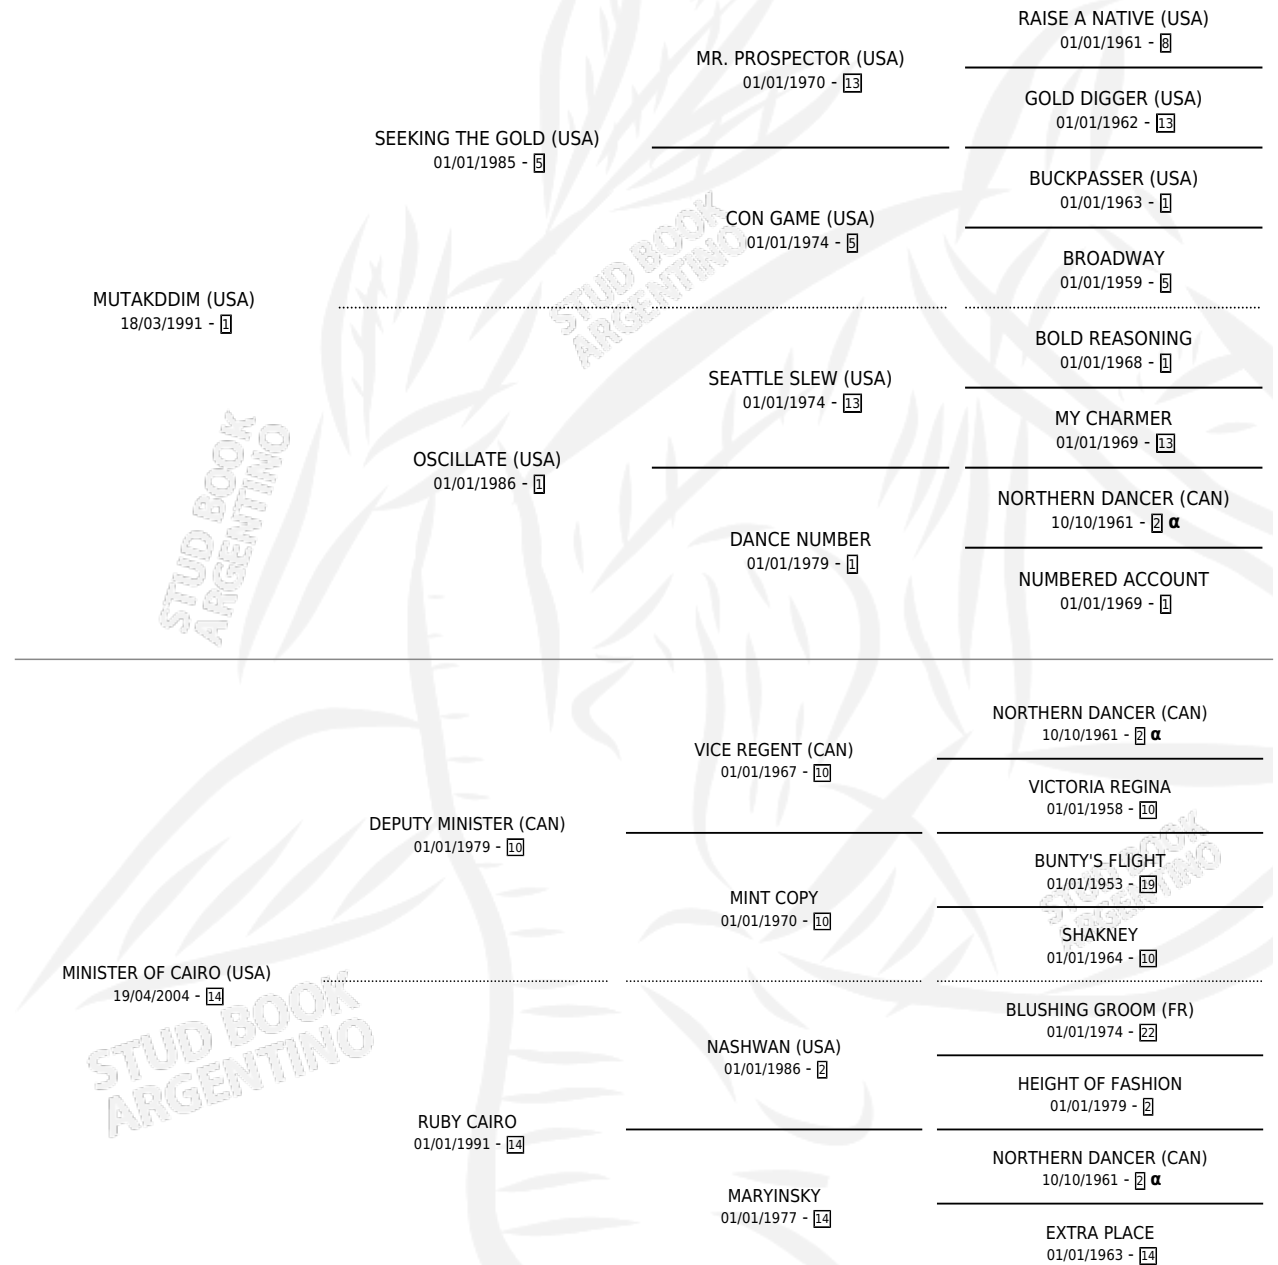

MISSY POLLY

por **MUTAKDDIM (USA)** y **MINISTER OF CAIRO (USA)** por
DEPUTY MINISTER (CAN)

Argentina · Hembra · Zaino · SP · 04/09/2009
Familia 14-c · Volumen 40

ESTADO

TIPIFICACIÓN SANGUÍNEA	X
TIPIFICACIÓN POR ADN	✓
PASAPORTE	✓
IDENTIFICACIÓN POR MICROCHIP	✓
REPRODUCTOR	✓

Lugar de nacimiento: Santa Ines
Criador: Santa Ines

~

HIJOS

	MACHOS	HEMBRAS
4 NACIERON	1	3
1 CORRIERON	1	0
1 GANARON	1	0
0 GANADORES CL	0 GANADORES GR	0 GANADORES G1

PEDIGREE

INBREEDING : α

CAMPAÑA

Solo carreras oficiales de Argentina