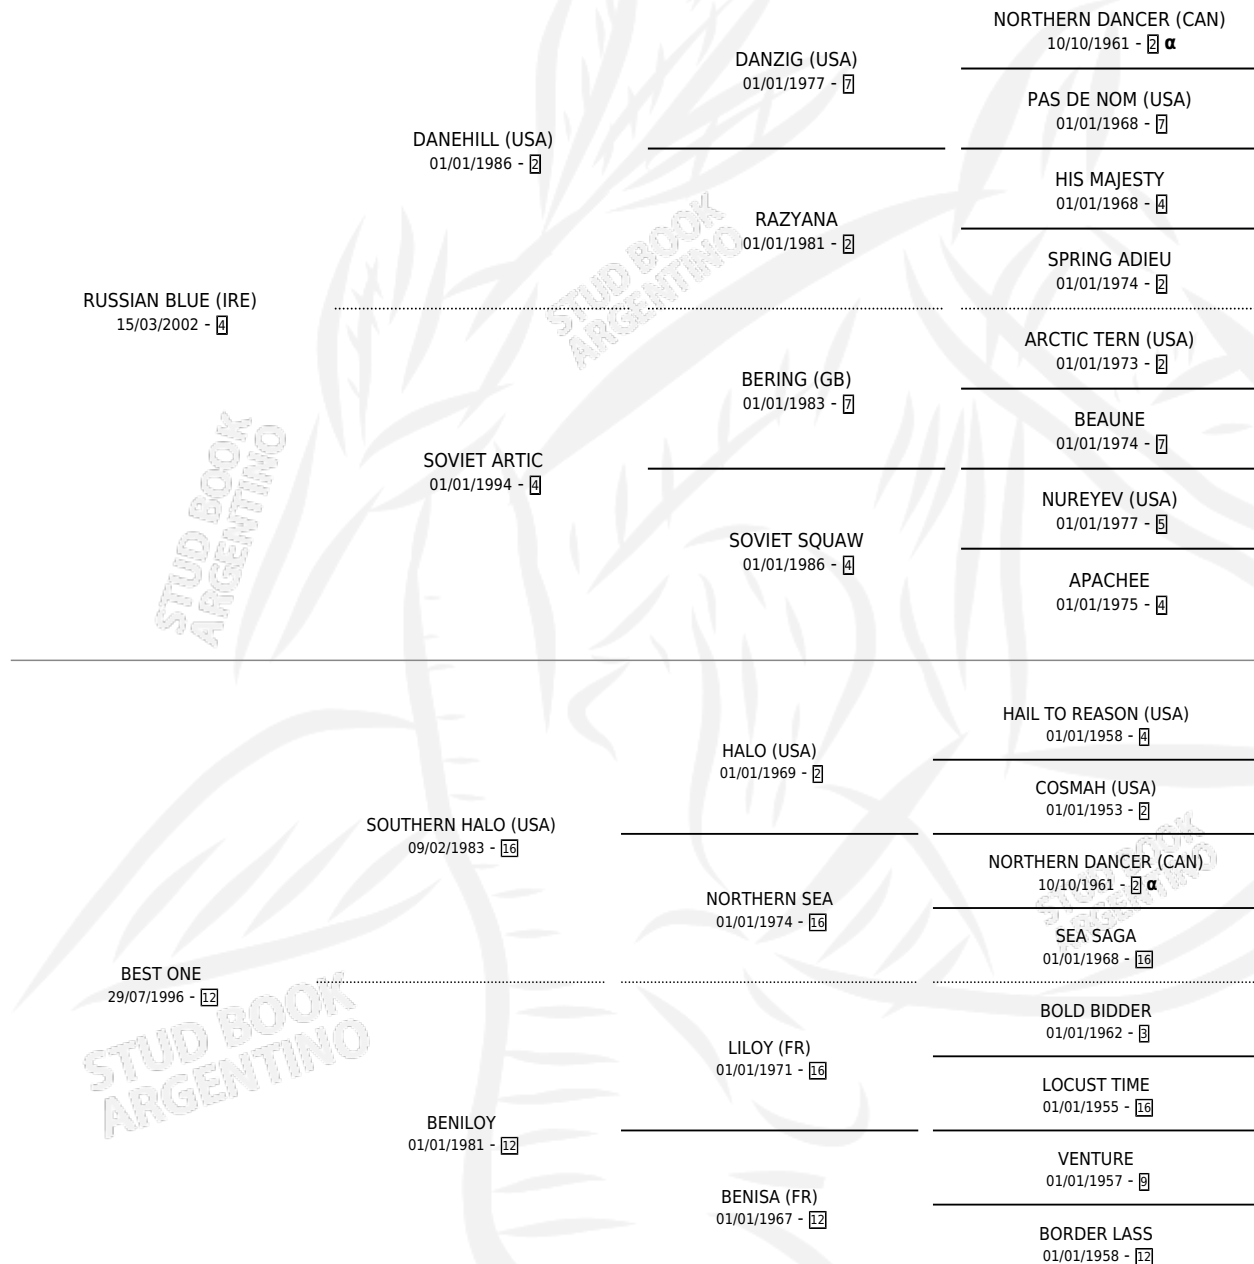

BEST RUSSIAN

por **RUSSIAN BLUE (IRE)** y **BEST ONE** por **SOUTHERN HALO (USA)**

Argentina · Macho · Zaino Doradillo · SP · 18/09/2009
Familia 12-e · Volumen 40

ESTADO

TIPIFICACIÓN SANGUÍNEA	X
TIPIFICACIÓN POR ADN	✓
PASAPORTE	✓
IDENTIFICACIÓN POR MICROCHIP	✓
REPRODUCTOR	X

Lugar de nacimiento: Estirpe De Criadores
Criador: Estirpe De Criadores

PEDIGREE

INBREEDING : α

CAMPAÑA

Solo carreras oficiales de Argentina

POR EDAD

EDAD	CC	1°	2°	3°	4°	5°	NP	CLC	CLG	CLCG1	CLGG1	IMPORTE	GANANCIA / CC
3 AÑOS	2	0	0	0	0	0	2	0	0	0	0	\$0	\$0
4 AÑOS	3	0	0	0	0	0	3	0	0	0	0	\$0	\$0
TOTALES	5	0	0	0	0	0	5	0	0	0	0	\$0	\$0
%		0.0%	0.0%	0.0%	0.0%	0.0%	100%	0.0%	0.0%	0.0%	0.0%		