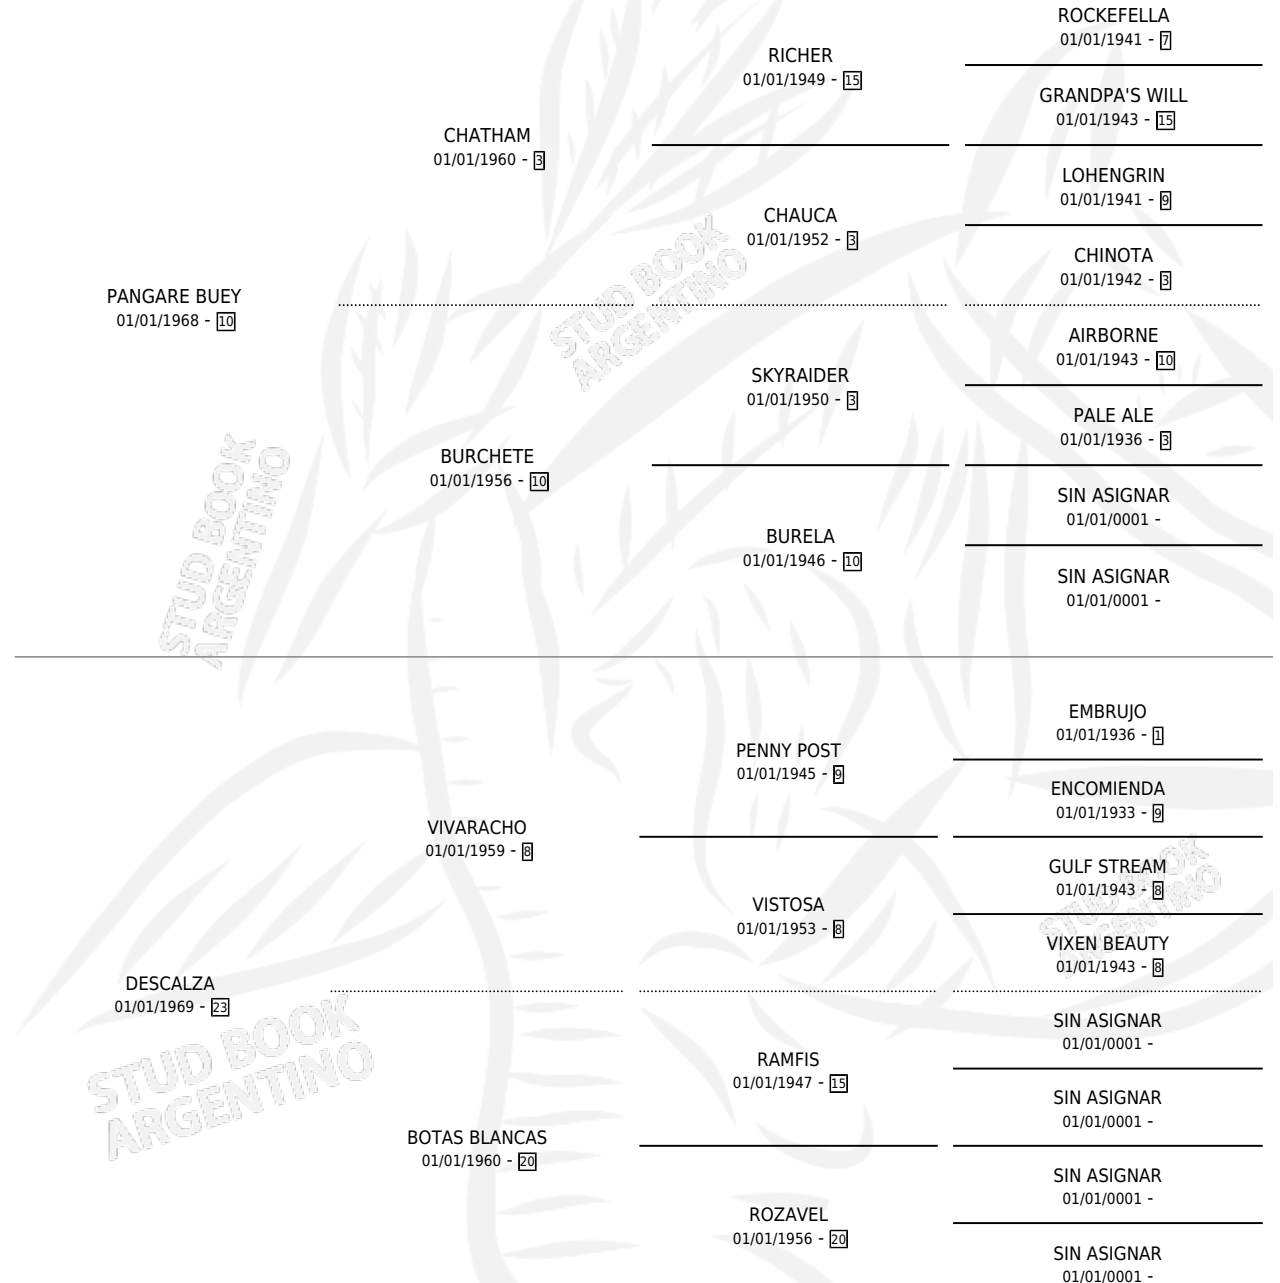

SOY SURERA

por PANGARE BUEY y DESCALZA por VIVARACHO

Argentina · Hembra · Alazan · SP · 01/01/1975
Familia 23 · Volumen 29

ESTADO

TIPIFICACIÓN SANGUÍNEA	X
TIPIFICACIÓN POR ADN	X
PASAPORTE	X
IDENTIFICACIÓN POR MICROCHIP	X
REPRODUCTOR	✓

Lugar de nacimiento: Campo particular

Criador: Sin dato

~

HIJOS

	MACHOS	HEMBRAS
1 NACIERON	0	1
SIN ACTUACIONES		

PEDIGREE

S

mientos 1 / Efectividad 33.33%

PADRILLO	PRODUCTO	CRIADOR	1ER SERVICIO	ÚLTIMO SERVICIO
GRAN CRONISTA	∅		26/10/1985	30/10/1985
SOY SURERA BROKEN PENNY (CAN)	∅			
Datos oficiales del Stud Book Argentino IVANHOE	ROSA SUR (H A, 21/08/1985)	SIN DATO		