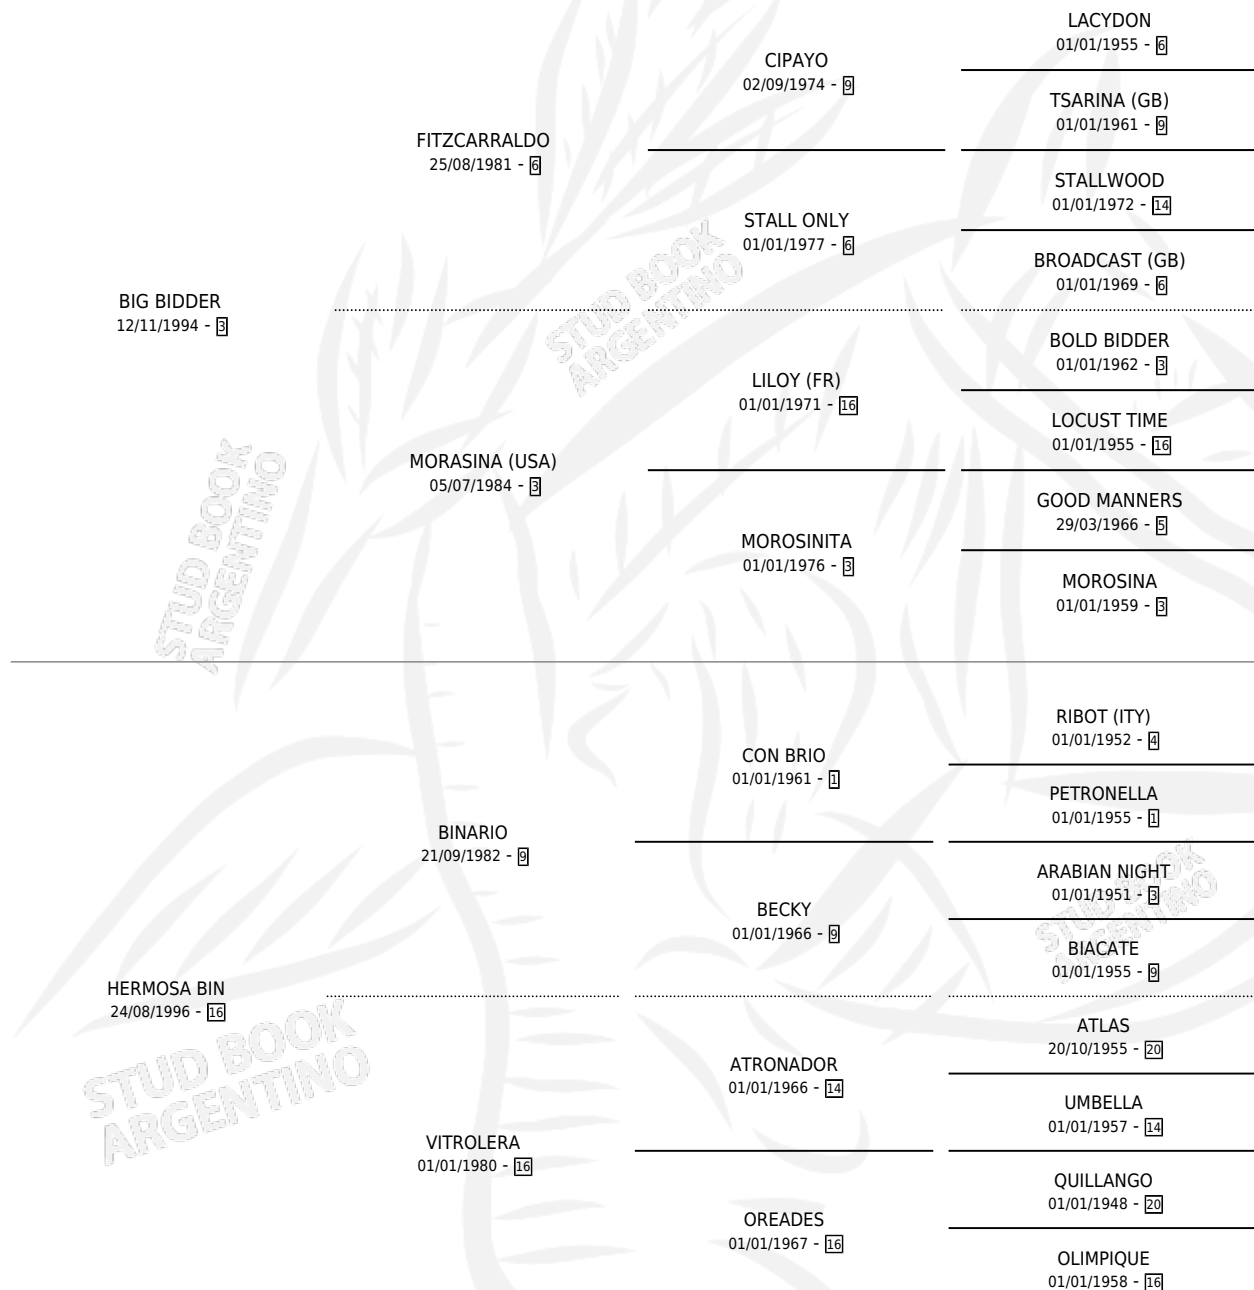

GRAN DESAFIO

por **BIG BIDDER** y **HERMOSA BIN** por **BINARIO**

Argentina · Macho · Zaino · SP · 02/10/2009
Familia 16-d · Volumen 40

ESTADO

| | |
|------------------------------|---|
| TIPIFICACIÓN SANGUÍNEA | X |
| TIPIFICACIÓN POR ADN | ✓ |
| PASAPORTE | ✓ |
| IDENTIFICACIÓN POR MICROCHIP | ✓ |
| REPRODUCTOR | X |

Lugar de nacimiento: Don Goyo

Criador: Garcia Ariel Fernando, Santangelo Osvaldo
Horacio y Makimoto Lidia Griselda

PEDIGREE

GRAN DESAFIO

Datos oficiales del Stud Book Argentino

Documento generado el 10/05/2026