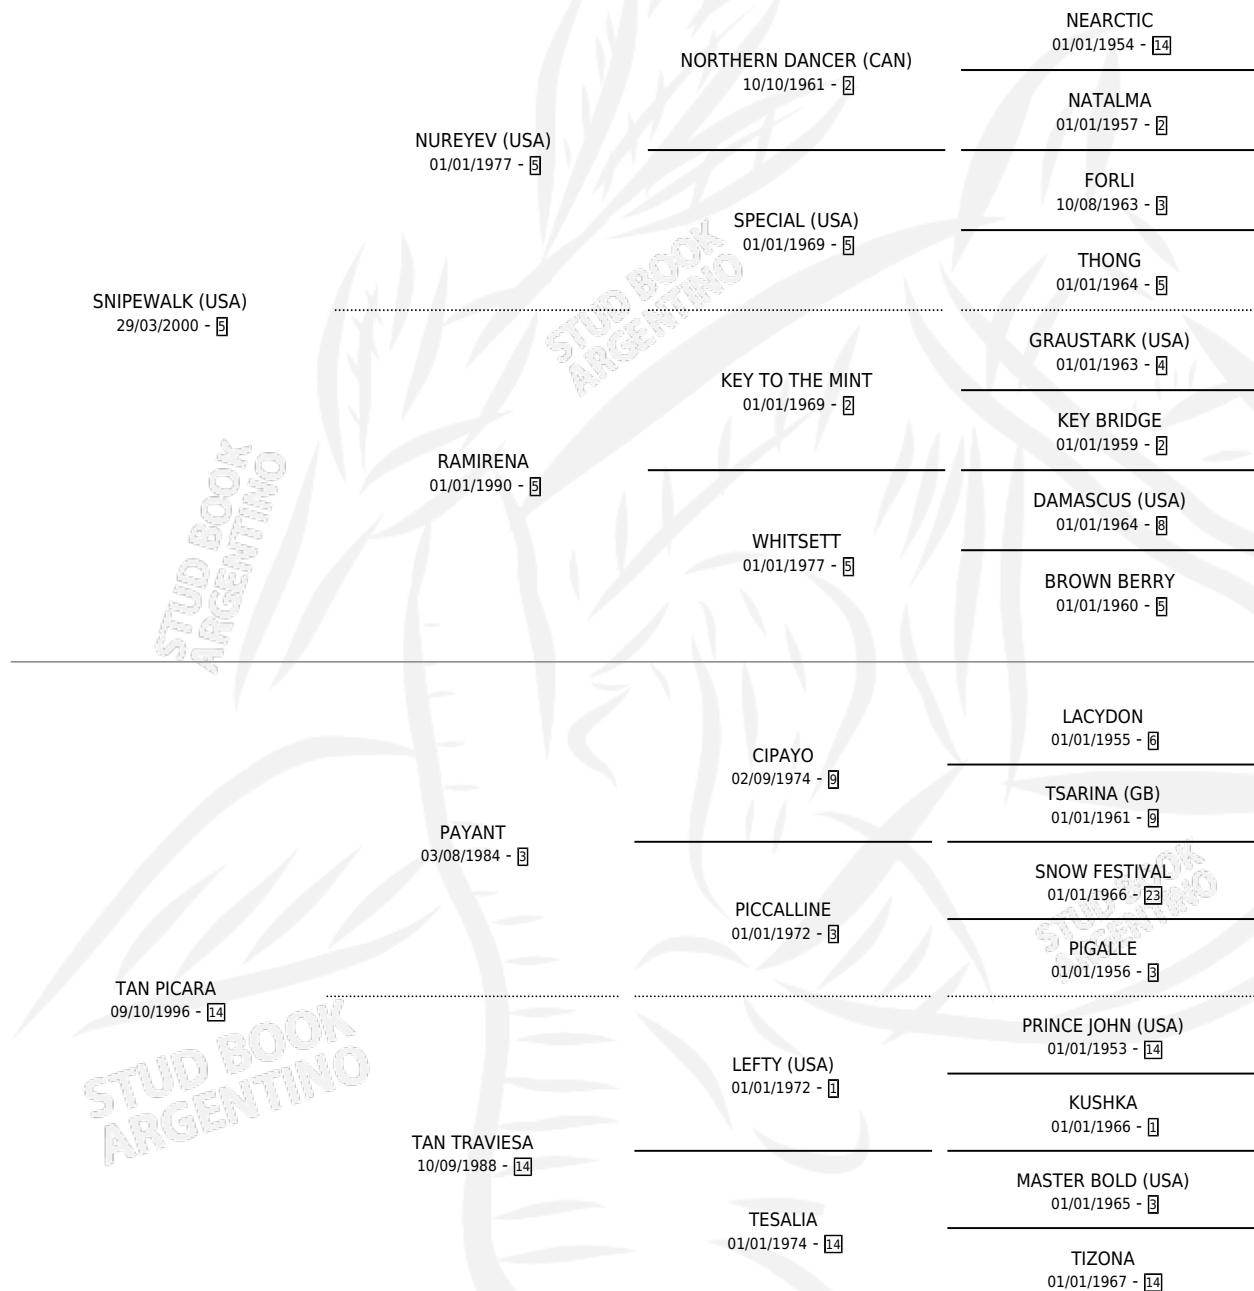

TAN BRIBON

por SNIPEWALK (USA) y TAN PICARA por PAYANT

Argentina · Macho · Zaino · SP · 01/09/2009
Familia 14-a · Volumen 40

ESTADO

TIPIFICACIÓN SANGUÍNEA	X
TIPIFICACIÓN POR ADN	X
PASAPORTE	X
IDENTIFICACIÓN POR MICROCHIP	X
REPRODUCTOR	X

Lugar de nacimiento: Las Ortigas

Criador: Sin dato

PEDIGREE

TAN BRIBON

Datos oficiales del Stud Book Argentino

Documento generado el 02/05/2026

studbook.org.ar