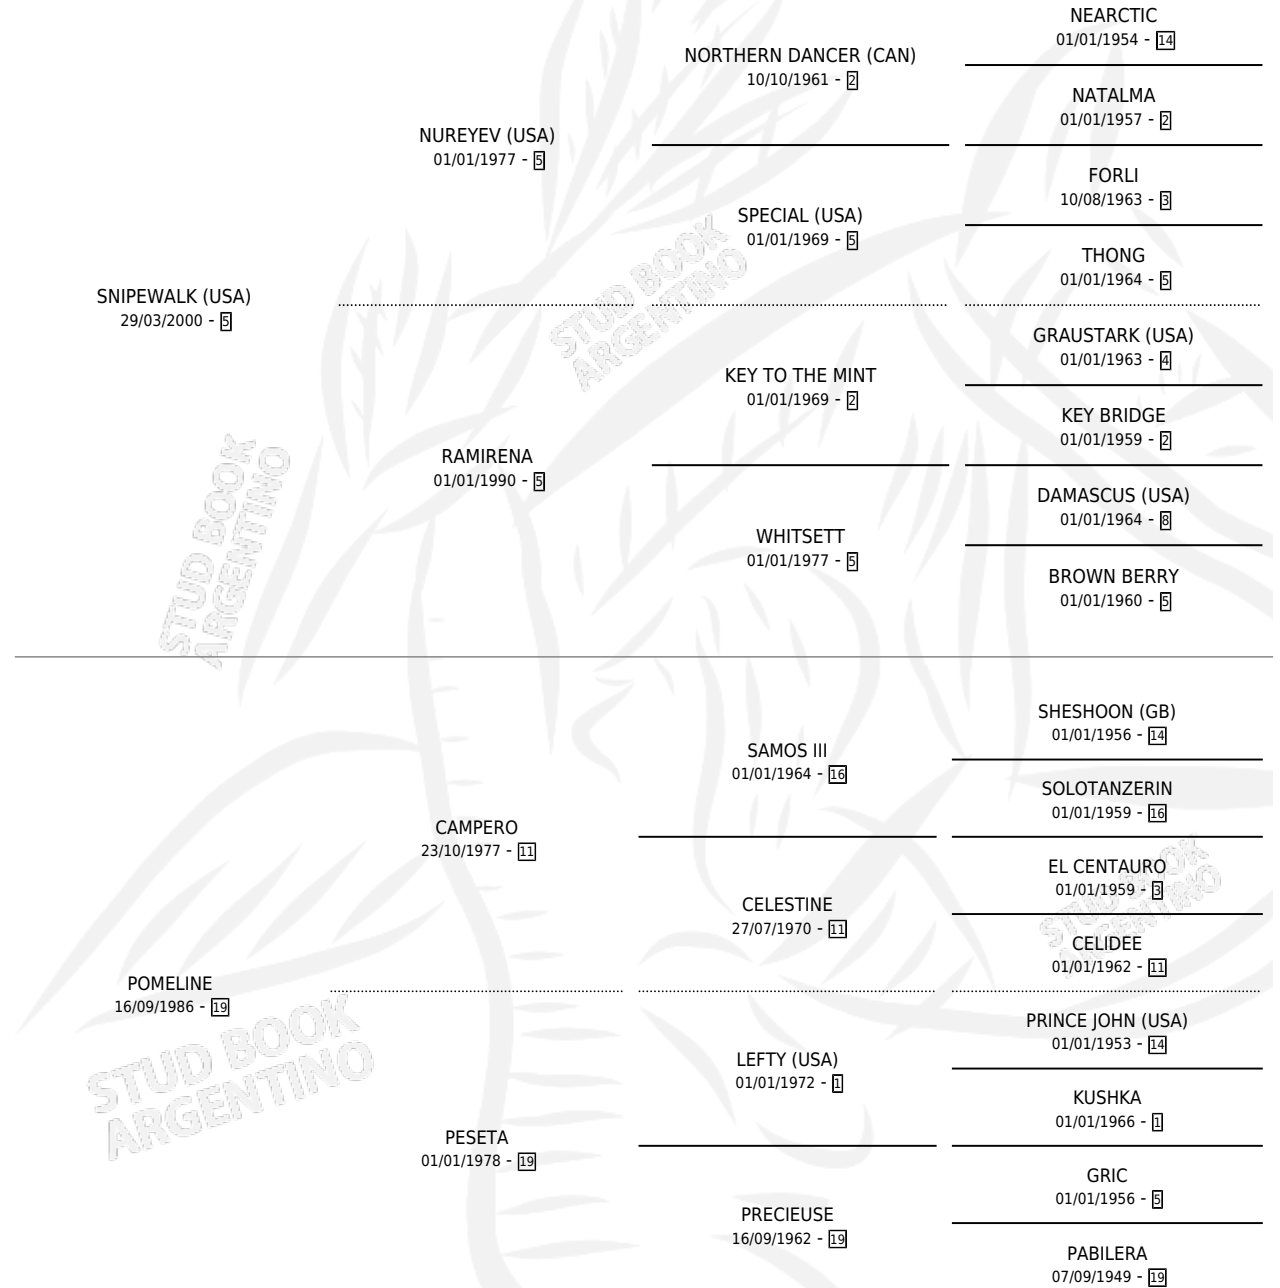

PONT D'ARCOLE

por SNIPEWALK (USA) y POMELINE por CAMPERO

Argentina · Macho · Alazan · SP · 10/09/2009
Familia 19-c · Volumen 40

ESTADO

TIPIFICACIÓN SANGUÍNEA	X
TIPIFICACIÓN POR ADN	✓
PASAPORTE	✓
IDENTIFICACIÓN POR MICROCHIP	✓
REPRODUCTOR	X

Lugar de nacimiento: Las Ortigas
Criador: Don Yayo

PEDIGREE