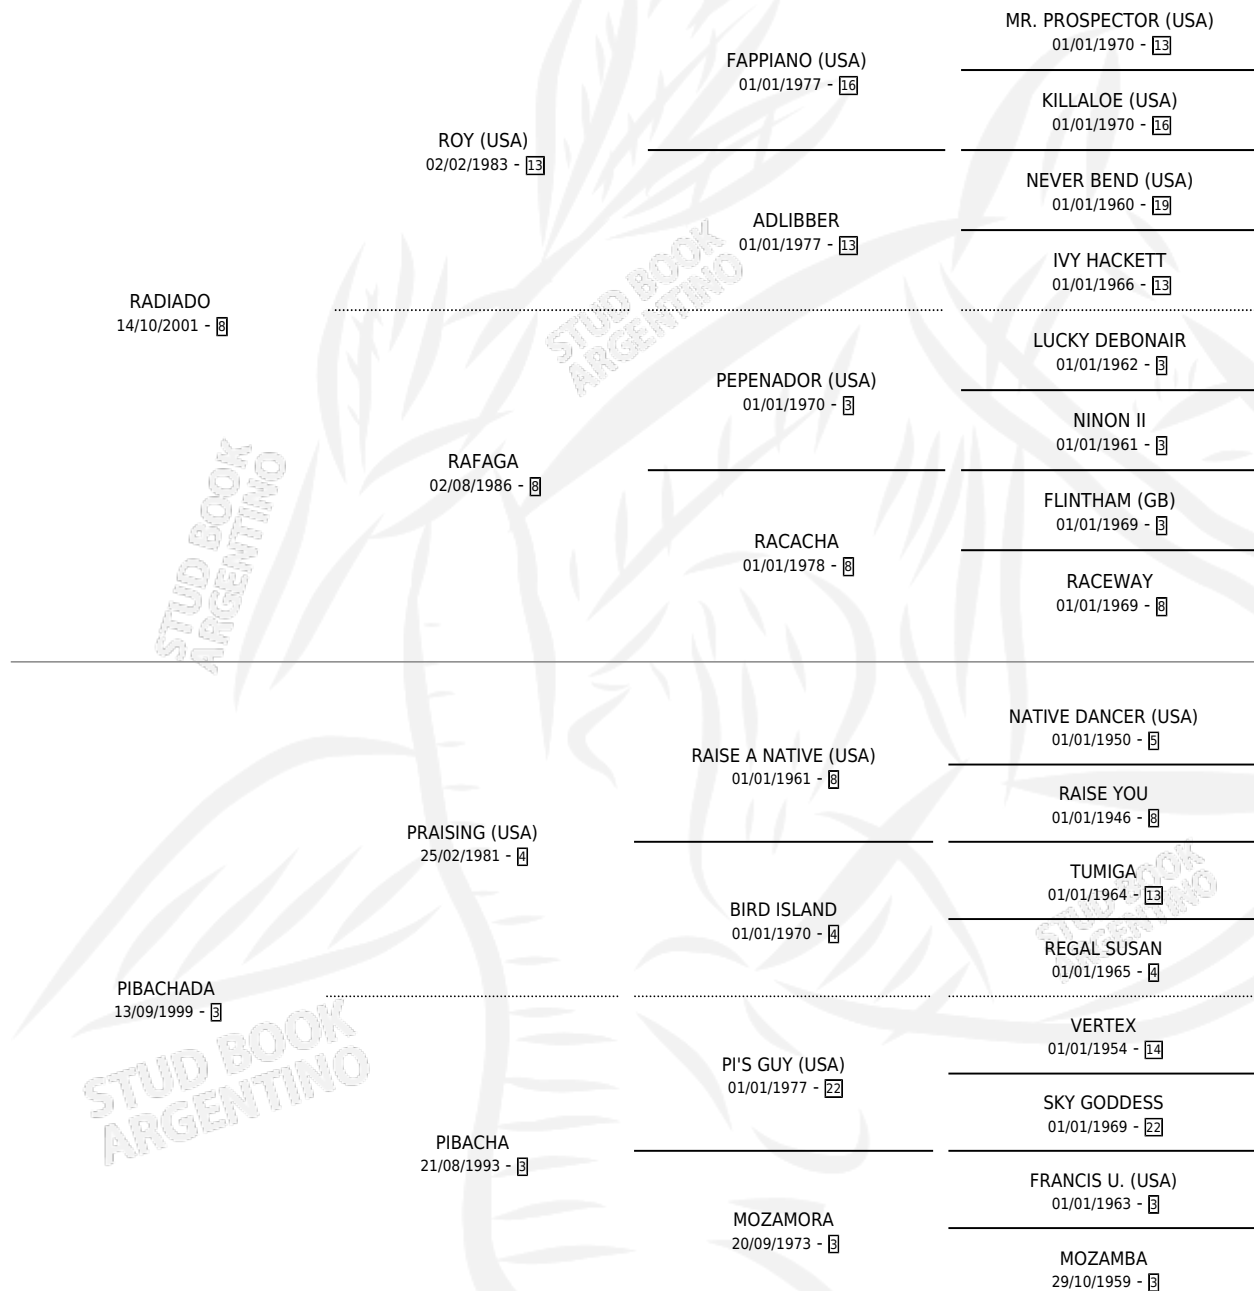

PRESTADO

por **RADIADO** y **PIBACHADA** por **PRAISING (USA)**

Argentina · Macho · Alazan · SP · 01/10/2009
Familia 3-n · Volumen 40

ESTADO

TIPIFICACIÓN SANGUÍNEA	X
TIPIFICACIÓN POR ADN	✓
PASAPORTE	X
IDENTIFICACIÓN POR MICROCHIP	✓
REPRODUCTOR	X

Lugar de nacimiento: San Remigio
Criador: De la Serna Jorge Manuel

PEDIGREE

PRESTADO

Datos oficiales del Stud Book Argentino

Documento generado el 25/04/2026

studbook.org.ar