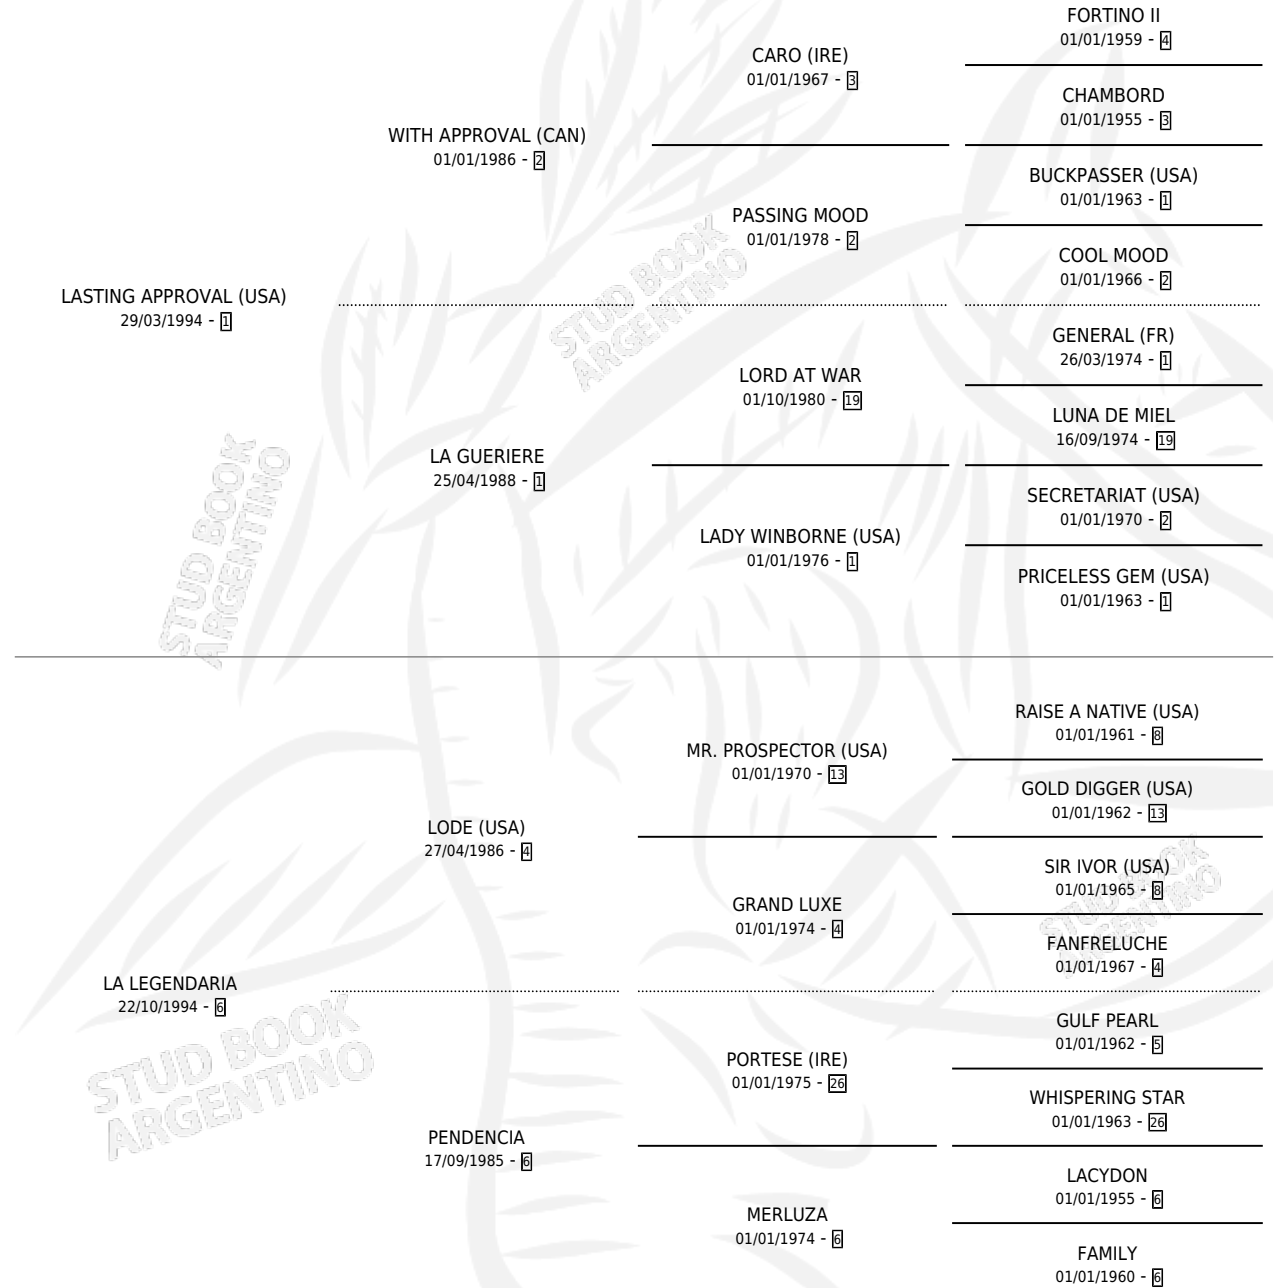

LA RABIOSA

por **LASTING APPROVAL (USA)** y **LA LEGENDARIA** por **LODE (USA)**

Argentina · Hembra · Alazan Tostado · SP · 20/09/2009
Familia 6-e · Volumen 40

ESTADO

TIPIFICACIÓN SANGUÍNEA	X
TIPIFICACIÓN POR ADN	X
PASAPORTE	X
IDENTIFICACIÓN POR MICROCHIP	X
REPRODUCTOR	X

Lugar de nacimiento: Don Yeye
Criador: Pasarotti Cesar Adrian

PEDIGREE

LA RABIOSA

Datos oficiales del Stud Book Argentino

Documento generado el 08/05/2026

studbook.org.ar