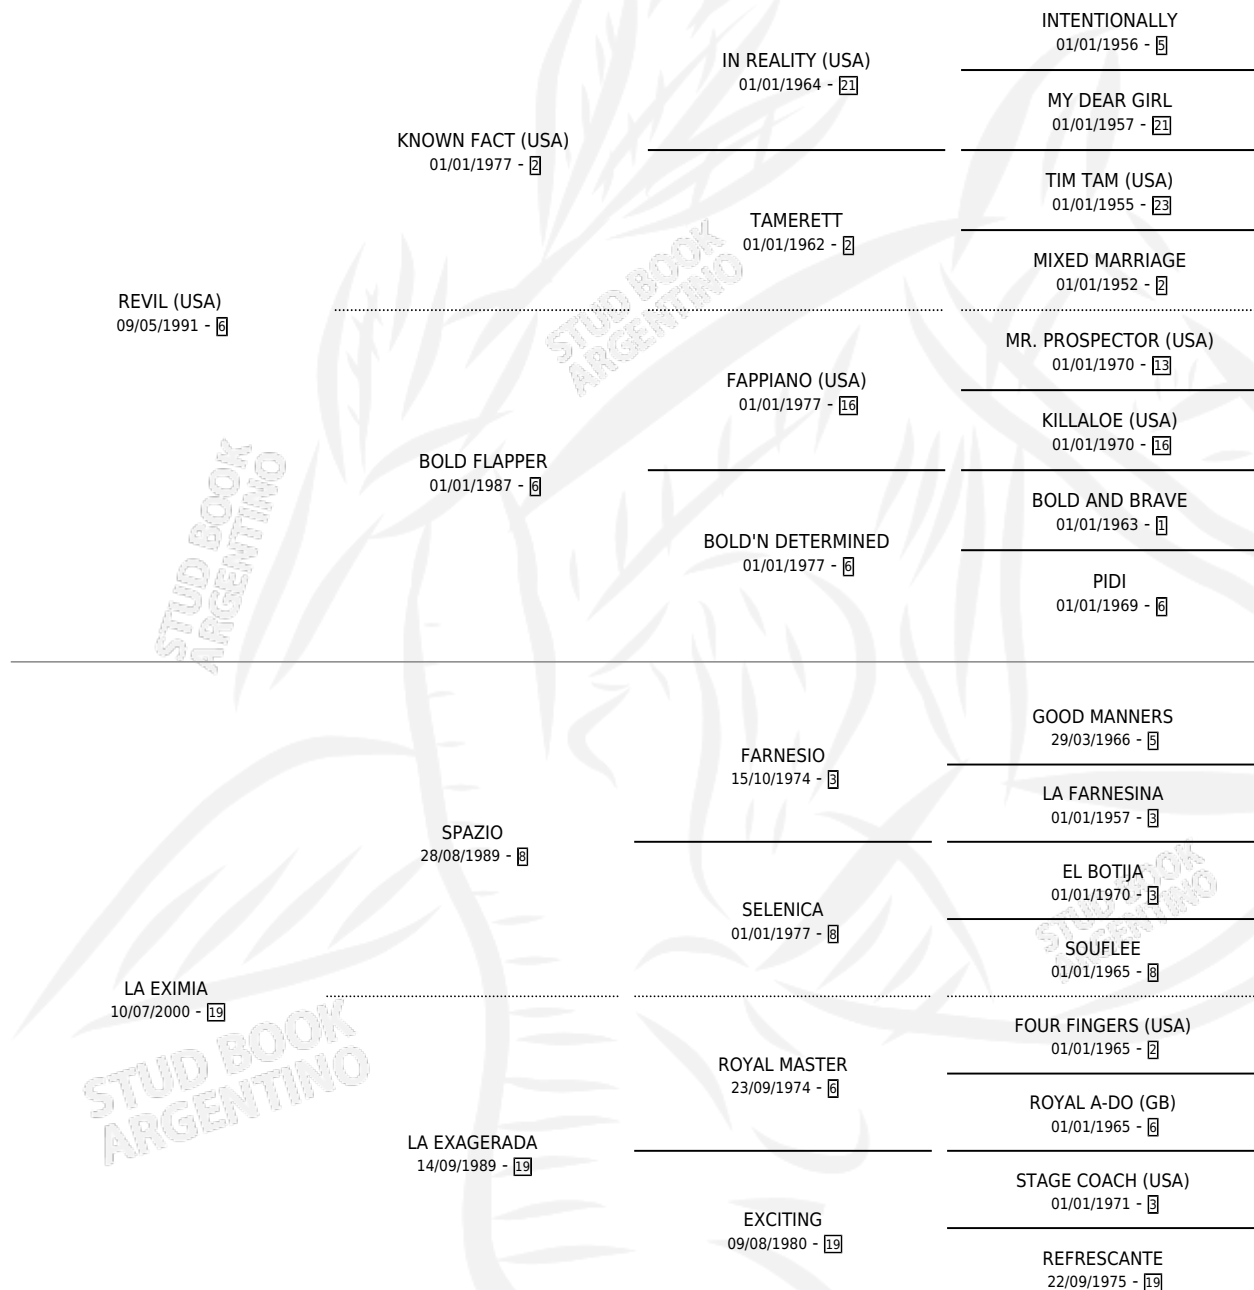

REXIMIA

por **REVIL (USA)** y **LA EXIMIA** por **SPAZIO**

Argentina · Hembra · Zaino · SP · 31/08/2009
Familia 19 · Volumen 40

ESTADO

TIPIFICACIÓN SANGUÍNEA	X
TIPIFICACIÓN POR ADN	✓
PASAPORTE	✓
IDENTIFICACIÓN POR MICROCHIP	✓
REPRODUCTOR	✓

Lugar de nacimiento: Malu

Criador: Torino Juan Maria

~

HIJOS

	MACHOS	HEMBRAS
1 NACIERON	0	1

SIN ACTUACIONES

PEDIGREE

S

mientos 1 / Efectividad 33.33%

PADRILLO	PRODUCTO	CRIADOR	1ER SERVICIO	ÚLTIMO SERVICIO
BROADCAST	∅		21/10/2017	21/10/2017
BROADCAST	∅		28/10/2016	28/10/2016
CHUCK BERRY	EXIMIA ROCKERA (H Z, 04/10/2016)	TORINO JUAN MARIA	17/10/2015	17/10/2015