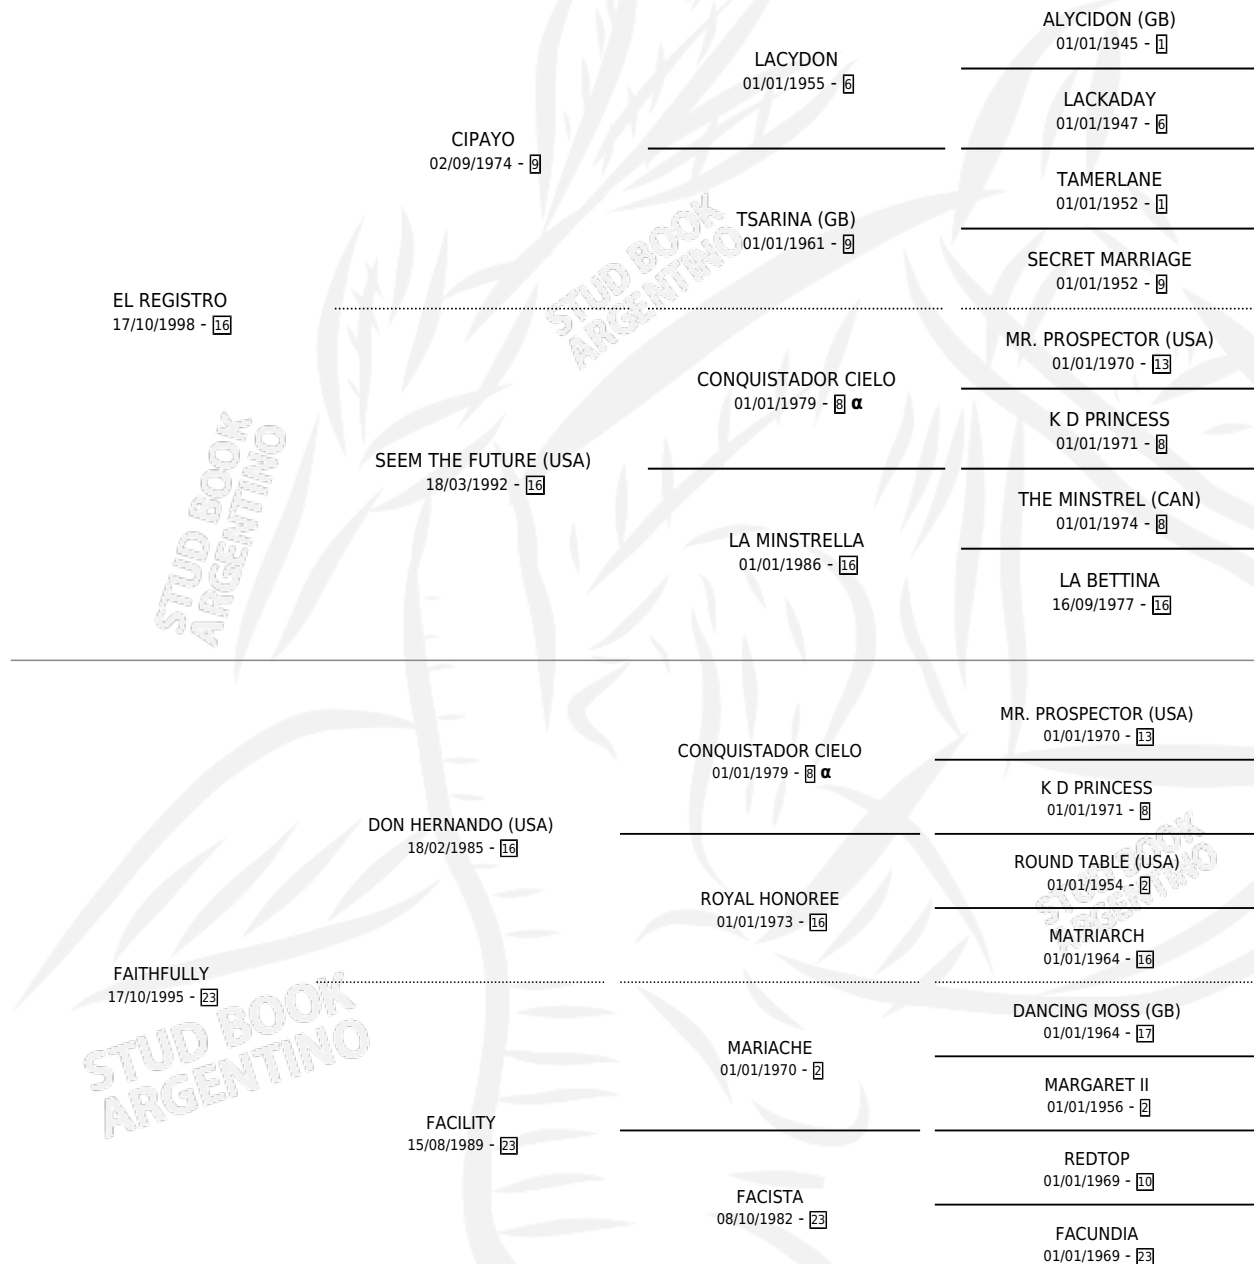

EL REGISTRADO

por **EL REGISTRO** y **FAITHFULLY** por **DON HERNANDO**
(USA)

Argentina · Macho · Zaino · SP · 01/09/2009
Familia 23-a · Volumen 40

ESTADO

TIPIFICACIÓN SANGUÍNEA	X
TIPIFICACIÓN POR ADN	✓
PASAPORTE	✓
IDENTIFICACIÓN POR MICROCHIP	✓
REPRODUCTOR	X

Lugar de nacimiento: Lis Ivon
Criador: Lis Ivon

PEDIGREE

INBREEDING : α

EL REGISTRADO

Datos oficiales del Stud Book Argentino

Documento generado el 08/05/2026

studbook.org.ar