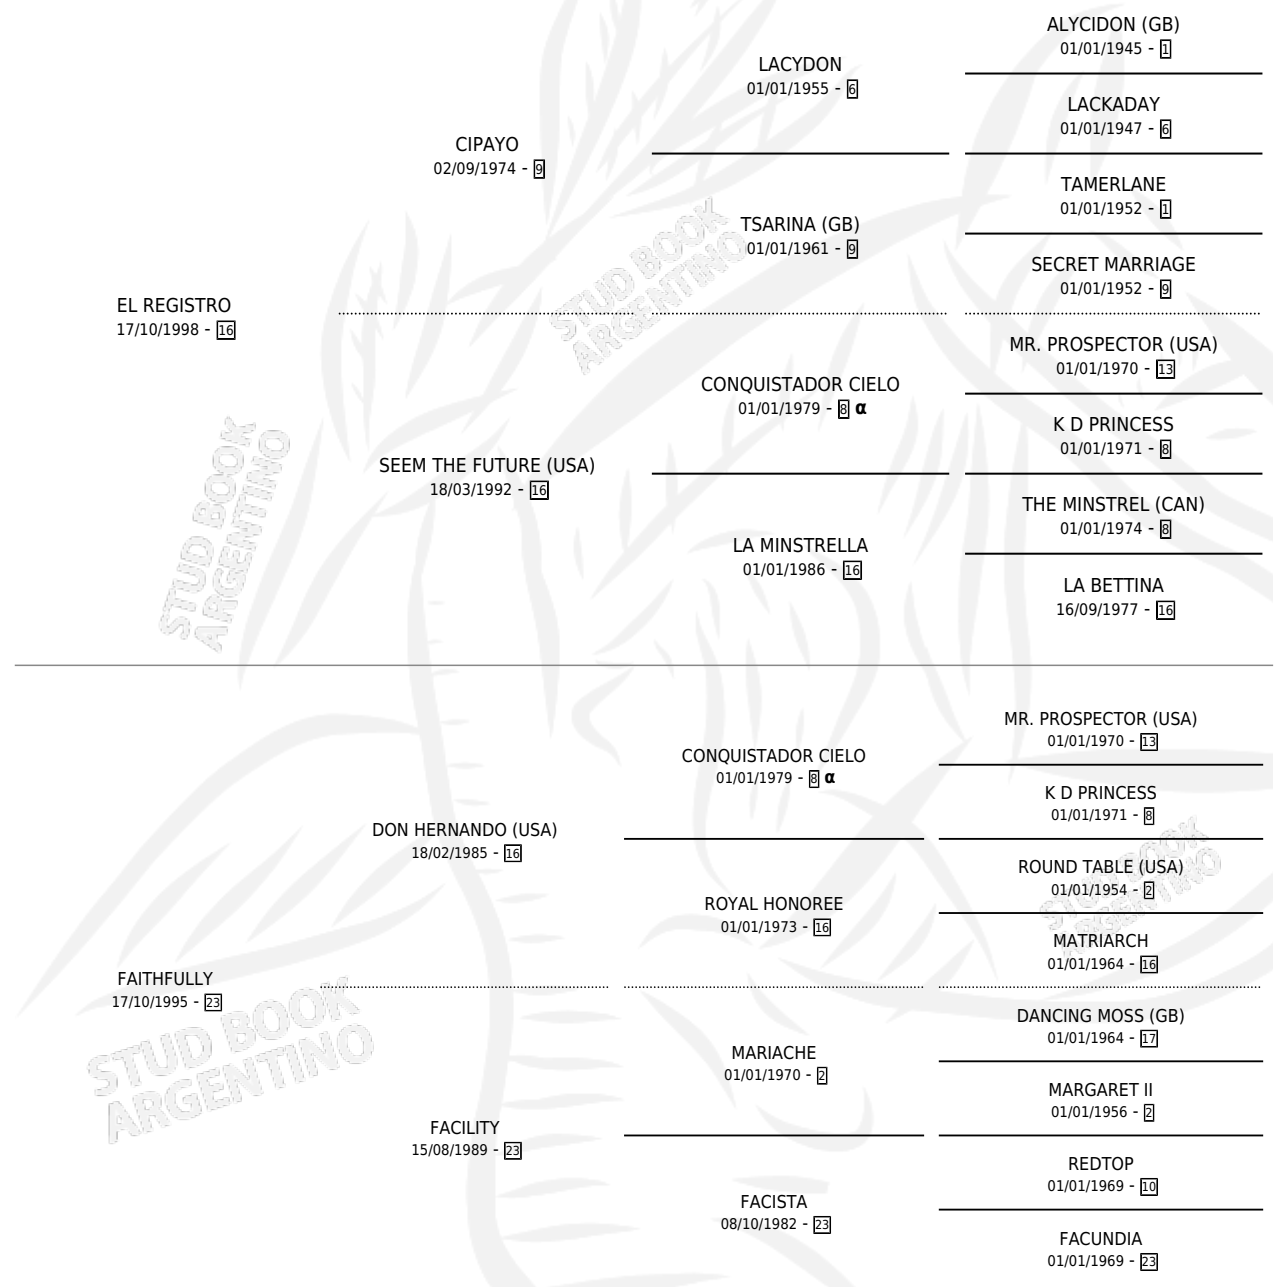

LA REGISTRADA

por **EL REGISTRO** y **FAITHFULLY** por **DON HERNANDO** (USA)

Argentina · Hembra · Zaino · SP · 01/09/2009
Familia 23-a · Volumen 40

ESTADO

TIPIFICACIÓN SANGUÍNEA	X
TIPIFICACIÓN POR ADN	✓
PASAPORTE	✓
IDENTIFICACIÓN POR MICROCHIP	✓
REPRODUCTOR	✓

Lugar de nacimiento: Lis Ivon
Criador: Lis Ivon

~

HIJOS

	MACHOS	HEMBRAS
1 NACIERON	1	0
SIN ACTUACIONES		

PEDIGREE

INBREEDING : α

S

mientos 1 / Efectividad 33.33%

PADRILLO	PRODUCTO	CRIADOR	1ER SERVICIO	ÚLTIMO SERVICIO
MR. ARJONA	Ø		30/09/2014	30/09/2014
TONY AFRICANO	Ø		18/11/2013	18/11/2013
MR. ARJONA	MR. ALEJANDRO (M A, 03/11/2013)	LIS IVON	16/11/2012	16/11/2012