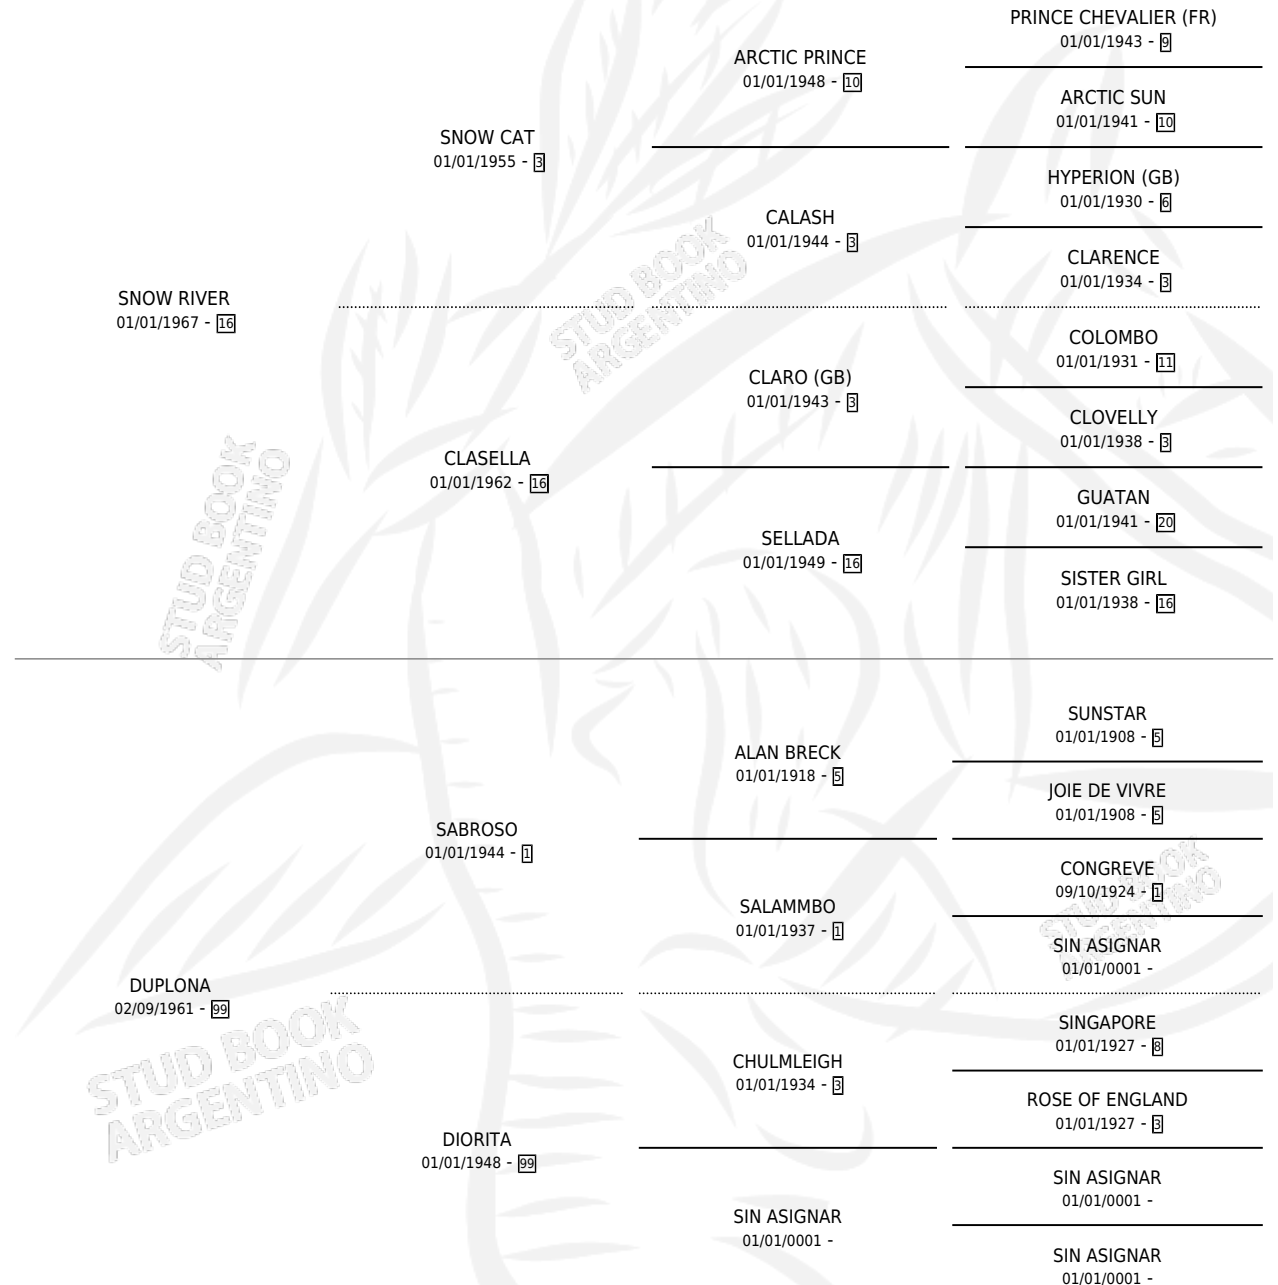

DU RIO

por SNOW RIVER y DUPLONA por SABROSO

Argentina · Hembra · Alazan · SP · 30/09/1975
Familia 99 · Volumen 29

ESTADO

TIPIFICACIÓN SANGUÍNEA	X
TIPIFICACIÓN POR ADN	X
PASAPORTE	X
IDENTIFICACIÓN POR MICROCHIP	X
REPRODUCTOR	✓

Lugar de nacimiento: Campo particular

Criador: Sin dato

PEDIGREE

S

mientos 0 / Efectividad 0.00%

PADRILLO	PRODUCTO	CRIADOR	1ER SERVICIO	ÚLTIMO SERVICIO
KALIDOSCOPICO	∅		08/11/1990	08/11/1990
DU RIO	∅		14/11/1989	14/11/1989
Datos oficiales del Stud Book Argentino	∅		15/08/1988	19/11/1988
<small>KALIDOSCOPICO</small>	∅		12/08/1987	01/11/1987
<small>studbook.org.ar</small>	∅		24/12/1986	24/12/1986
CHE TRAVIESO	∅		08/09/1985	08/09/1985
ALAVINO	∅			
BARCLEY	∅			