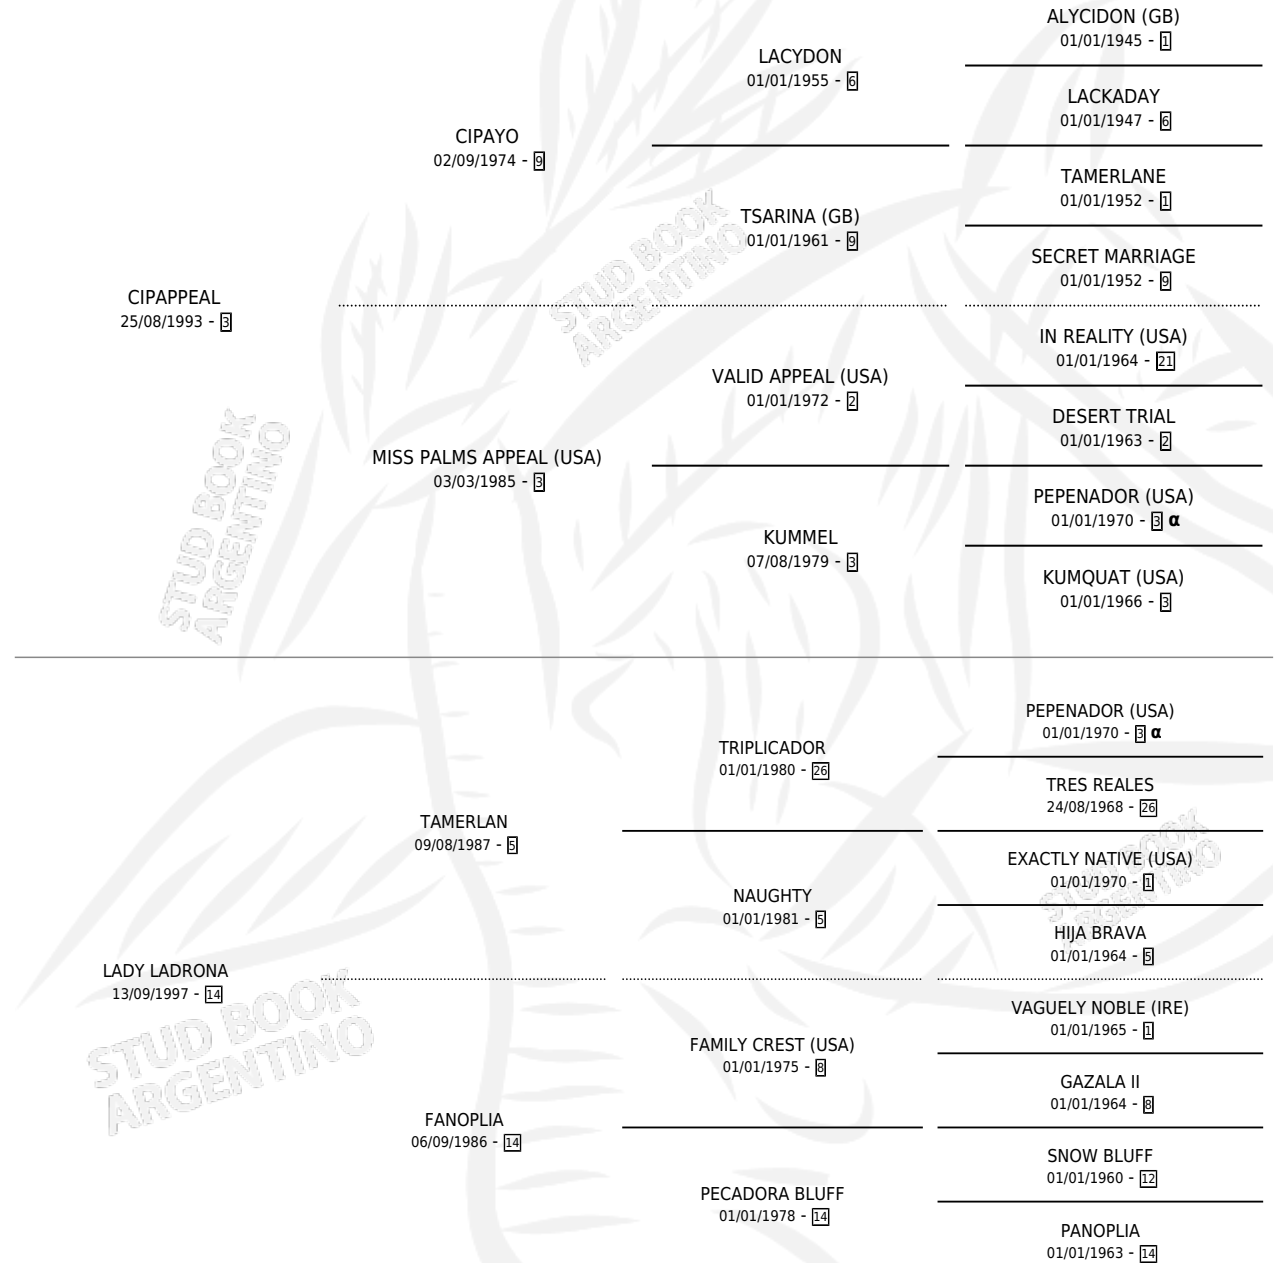

SALVADORA APPEAL

por CIPAPPEAL y LADY LADRONA por TAMERLAN

Argentina · Hembra · Alazan · SP · 28/08/2009
Familia 14 · Volumen 40

ESTADO

TIPIFICACIÓN SANGUÍNEA	X
TIPIFICACIÓN POR ADN	✓
PASAPORTE	✓
IDENTIFICACIÓN POR MICROCHIP	✓
REPRODUCTOR	X

Lugar de nacimiento: Lucero Del Sur

Criador: Sin dato

PEDIGREE

INBREEDING : α

SALVADORA APPEAL

Datos oficiales del Stud Book Argentino

Documento generado el 12/05/2026

studbook.org.ar