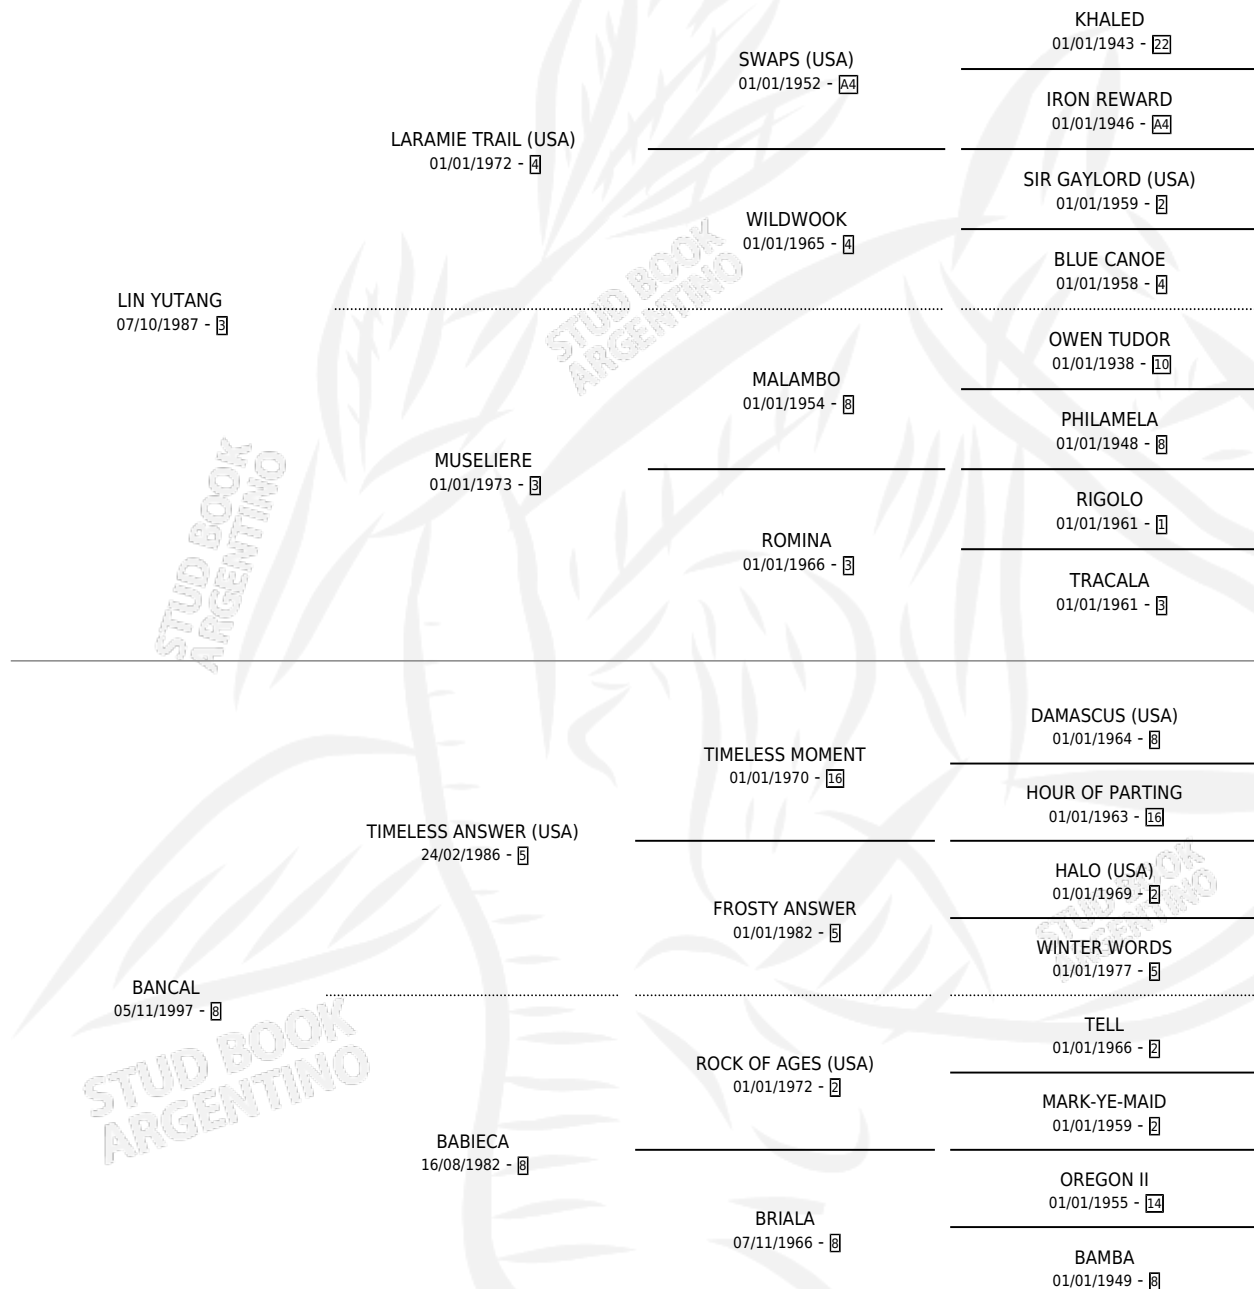

LANKA

por LIN YUTANG y BANCAL por TIMELESS ANSWER (USA)

Argentina · Hembra · Zaino · SP · 20/09/2009
Familia 8-f · Volumen 40

ESTADO

TIPIFICACIÓN SANGUÍNEA	X
TIPIFICACIÓN POR ADN	✓
PASAPORTE	✓
IDENTIFICACIÓN POR MICROCHIP	✓
REPRODUCTOR	X

Lugar de nacimiento: Chiapill

Criador: Chiapill

PEDIGREE

CAMPAÑA

Solo carreras oficiales de Argentina

POR EDAD

EDAD	CC	1°	2°	3°	4°	5°	NP	CLC	CLG	CLCG1	CLGG1	IMPORTE	GANANCIA / CC
3 AÑOS	3	0	0	0	0	0	3	0	0	0	0	\$0	\$0
TOTALES	3	0	0	0	0	0	3	0	0	0	0	\$0	\$0
%		0.0%	0.0%	0.0%	0.0%	0.0%	100%	0.0%	0.0%	0.0%	0.0%		