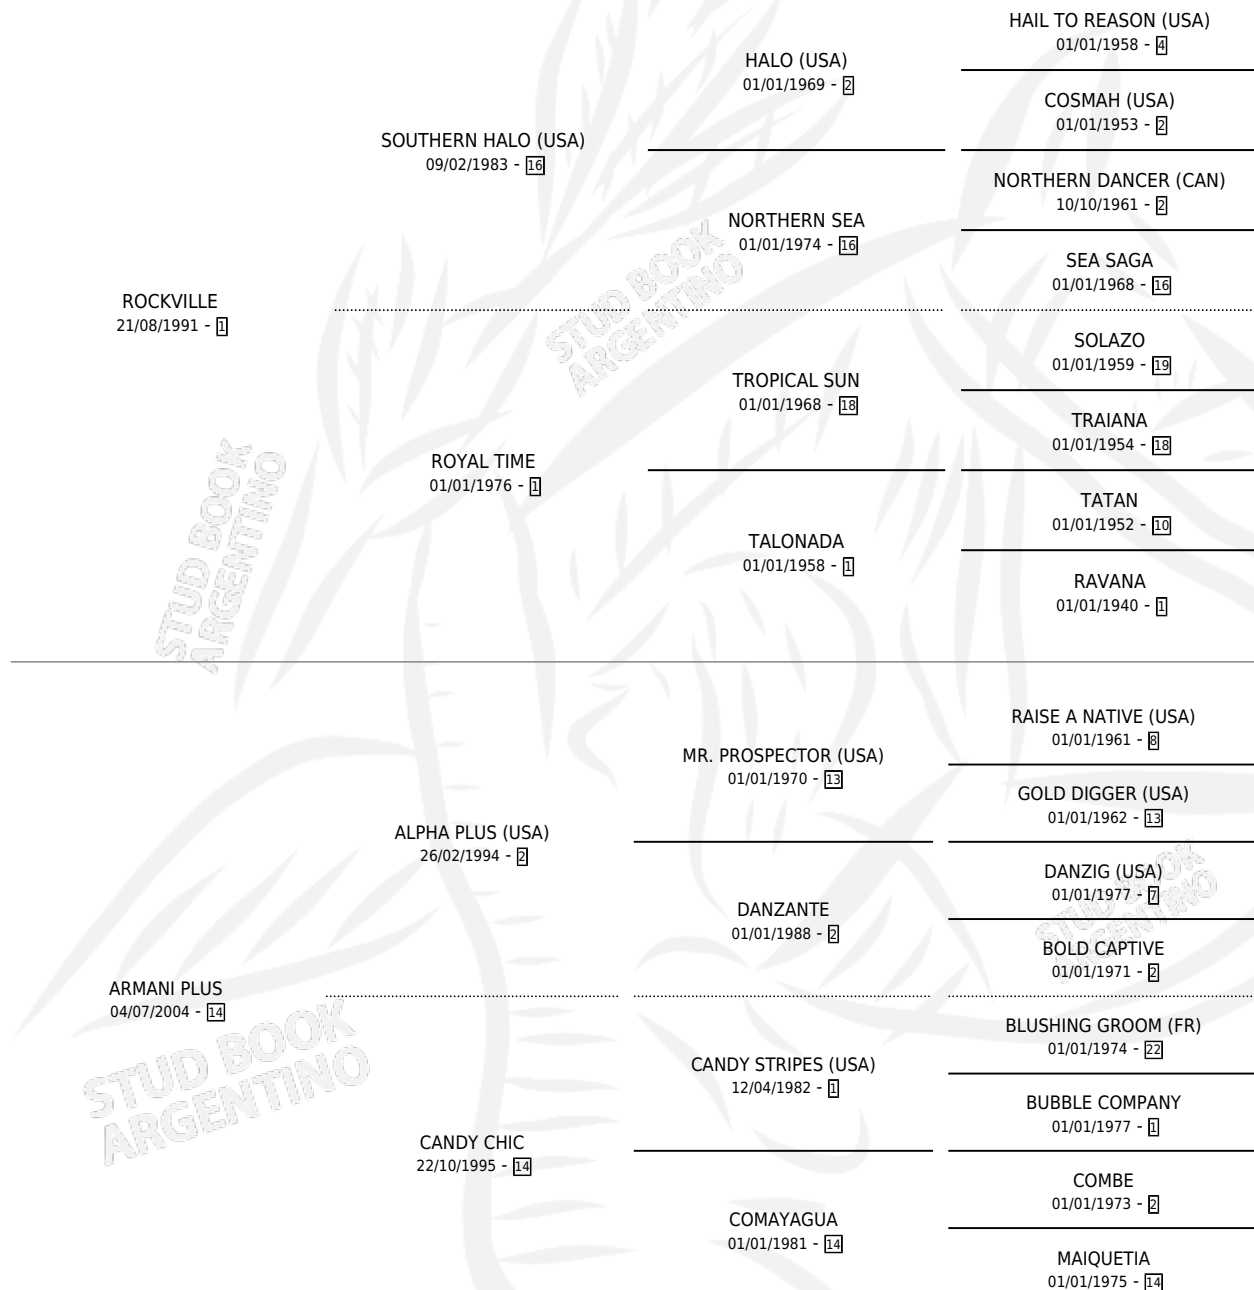

PLUS ROCK

por ROCKVILLE y ARMANI PLUS por ALPHA PLUS (USA)

Argentina · Macho · Alazan · SP · 25/09/2009
Familia 14-f · Volumen 40

ESTADO

TIPIFICACIÓN SANGUÍNEA	X
TIPIFICACIÓN POR ADN	✓
PASAPORTE	X
IDENTIFICACIÓN POR MICROCHIP	✓
REPRODUCTOR	X

Lugar de nacimiento: Gran Amigo

Criador: Panamericano

PEDIGREE

PLUS ROCK

Datos oficiales del Stud Book Argentino

Documento generado el 11/06/2026

studbook.org.ar