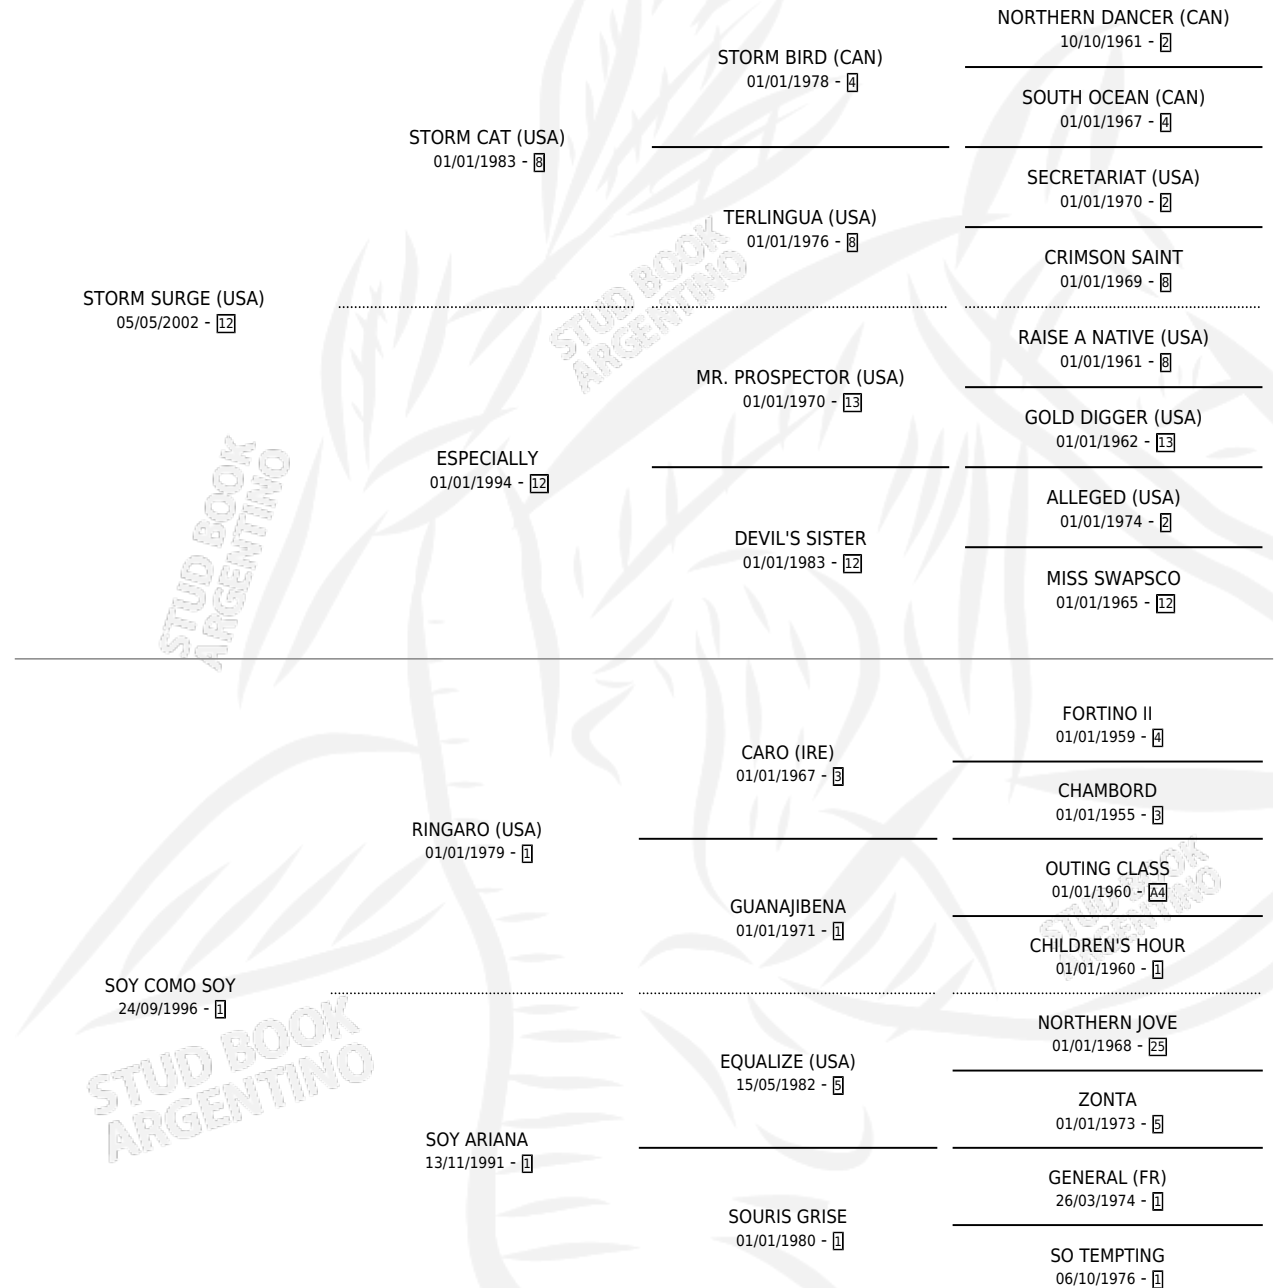

SALATASH

por **STORM SURGE (USA)** y **SOY COMO SOY** por **RINGARO (USA)**

Argentina · Macho · Alazan Tostado · SP · 26/08/2009
Familia 1-o · Volumen 40

ESTADO

TIPIFICACIÓN SANGUÍNEA	X
TIPIFICACIÓN POR ADN	✓
PASAPORTE	✓
IDENTIFICACIÓN POR MICROCHIP	✓
REPRODUCTOR	X

Lugar de nacimiento: Avourneen

Criador: Avourneen

PEDIGREE