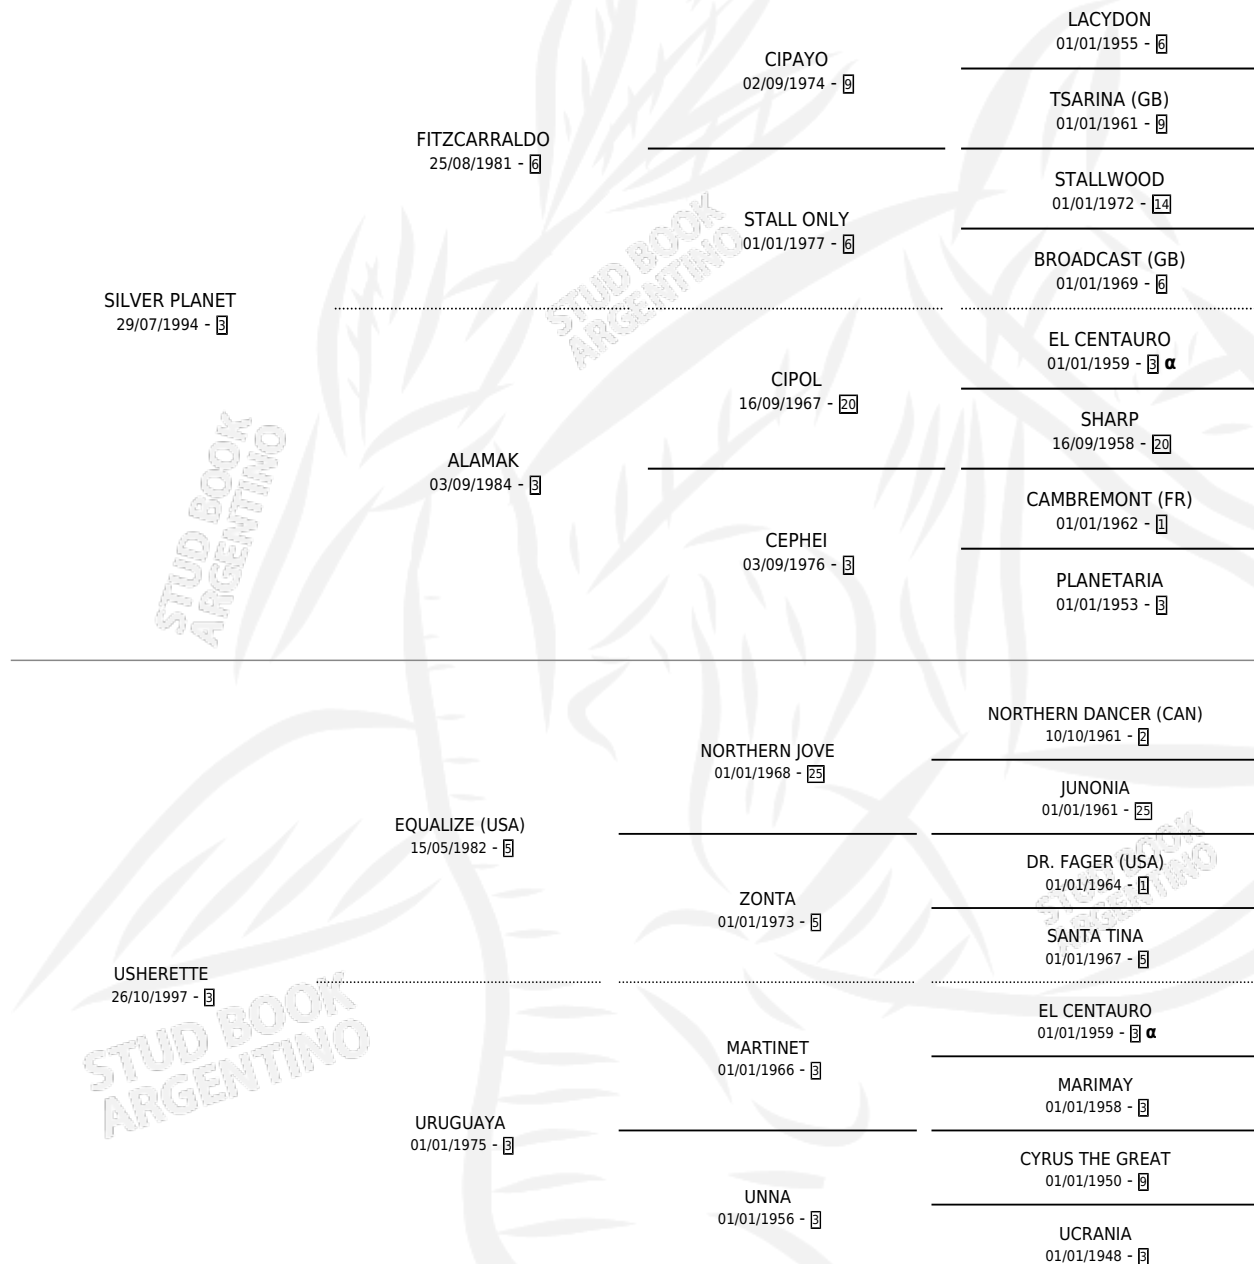

ESPERADO PLANET

por SILVER PLANET y USHERETTE por EQUALIZE (USA)

Argentina · Macho · Zaino · SP · 24/08/2009
Familia 3-d · Volumen 40

ESTADO

TIPIFICACIÓN SANGUÍNEA	X
TIPIFICACIÓN POR ADN	✓
PASAPORTE	✓
IDENTIFICACIÓN POR MICROCHIP	✓
REPRODUCTOR	X

Lugar de nacimiento: El Bendito
Criador: Nordio German Ariel

PEDIGREE

INBREEDING : α

CAMPAÑA

Solo carreras oficiales de Argentina

POR EDAD

EDAD	CC	1°	2°	3°	4°	5°	NP	CLC	CLG	CLCG1	CLGG1	IMPORTE	GANANCIA / CC
2 AÑOS	1	0	0	0	1	0	0	1	0	0	0	\$3,000	\$3,000
4 AÑOS	1	0	0	0	0	0	1	0	0	0	0	\$0	\$0
5 AÑOS	7	1	1	1	1	0	3	0	0	0	0	\$67,400	\$9,629
TOTALES	9	1	1	1	2	0	4	1	0	0	0	\$70,400	\$7,822
%		11.1%	11.1%	11.1%	22.2%	0.0%	44.4%	11.1%	0.0%	0.0%	0.0%		

Ganador en La Plata - \$70,400, a los 5 años, incluso 4to Estrellas P. A. (C).

POR DISTANCIA

HIPODROMO	CC	1°	2°	3°	4°	5°	NP	CLC	CLG	CLCG1	CLGG1	IMPORTE
SAN ISIDRO	1	0	0	0	0	0	1	0	0	0	0	\$0
1200 MTS	1	0	0	0	0	0	1	0	0	0	0	\$0
LA PLATA	3	1	1	0	1	0	0	0	0	0	0	\$61,400
1100 MTS	2	0	1	0	1	0	0	0	0	0	0	\$18,400
1000 MTS	1	1	0	0	0	0	0	0	0	0	0	\$43,000
RIO CUARTO	1	0	0	0	0	0	1	0	0	0	0	\$0
1200 MTS	1	0	0	0	0	0	1	0	0	0	0	\$0
PALERMO	3	0	0	1	0	0	2	0	0	0	0	\$6,000
1000 MTS	2	0	0	1	0	0	1	0	0	0	0	\$6,000
1200 MTS	1	0	0	0	0	0	1	0	0	0	0	\$0
LA PUNTA	1	0	0	0	1	0	0	0	0	0	0	\$3,000
1200 MTS	1	0	0	0	1	0	0	0	0	0	0	\$3,000