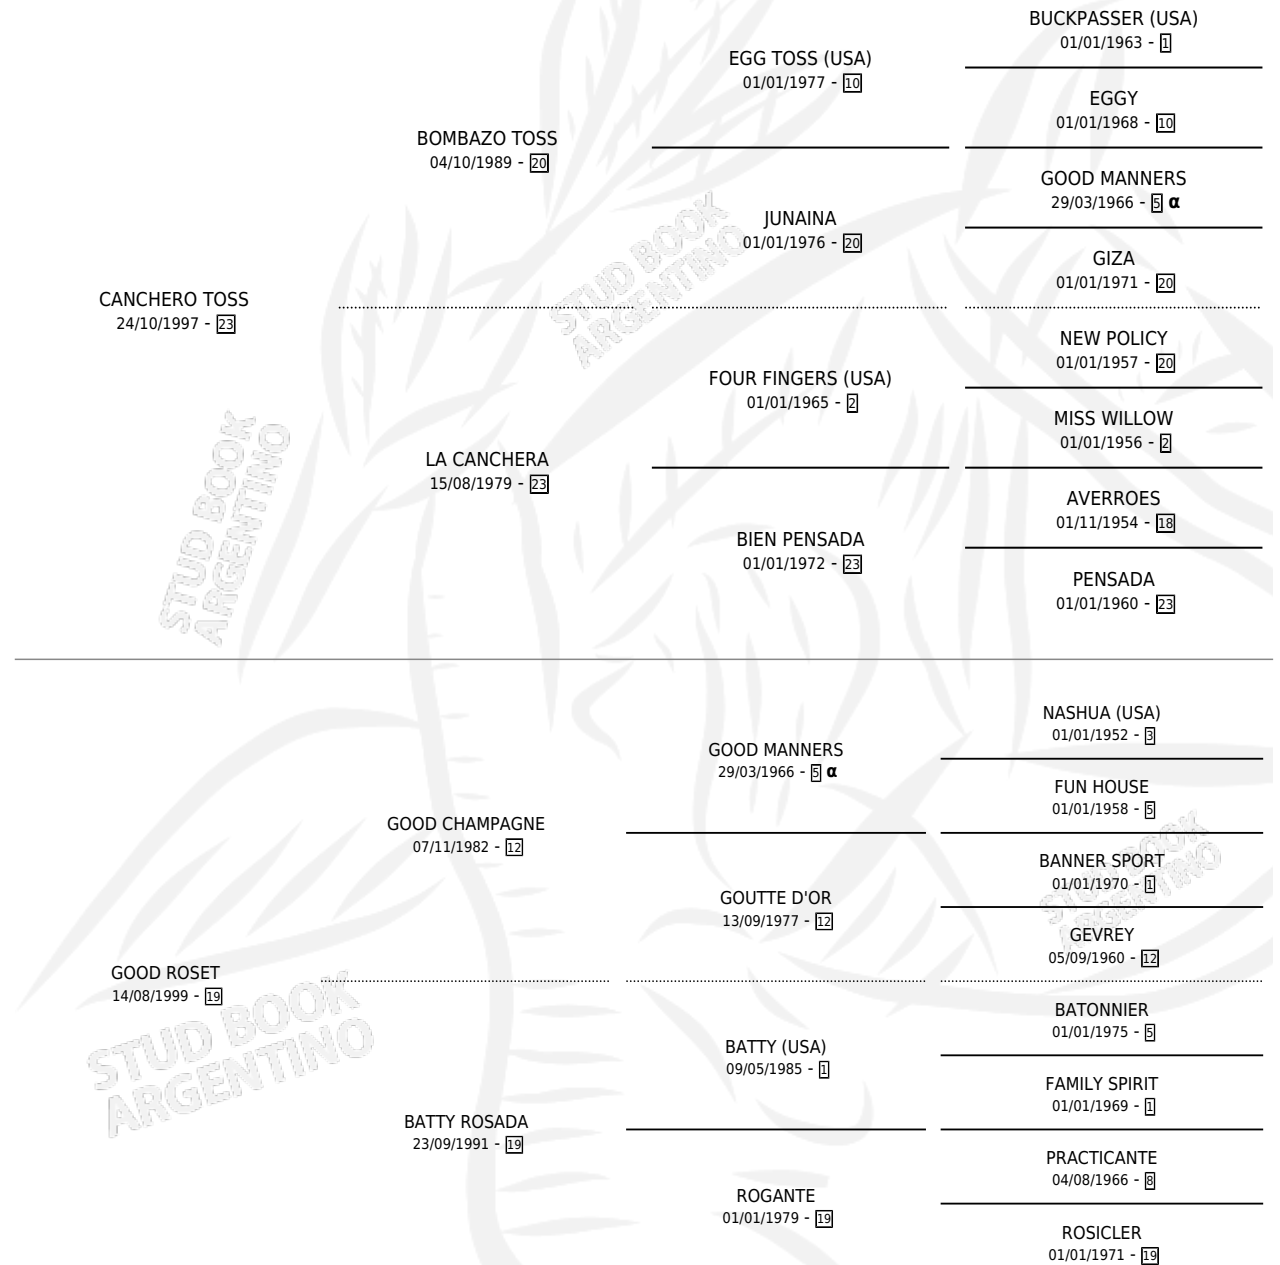

RANDIE TOSS

por **CANCHERO TOSS** y **GOOD ROSET** por **GOOD CHAMPAGNE**

Argentina · Macho · Alazan · SP · 20/08/2009
Familia 19 · Volumen 40

ESTADO

TIPIFICACIÓN SANGUÍNEA	X
TIPIFICACIÓN POR ADN	✓
PASAPORTE	✓
IDENTIFICACIÓN POR MICROCHIP	✓
REPRODUCTOR	X

Lugar de nacimiento: El Bendito

Criador: El Bendito

PEDIGREE

INBREEDING : α

RANDIE TOSS

Datos oficiales del Stud Book Argentino

Documento generado el 09/05/2026

studbook.org.ar