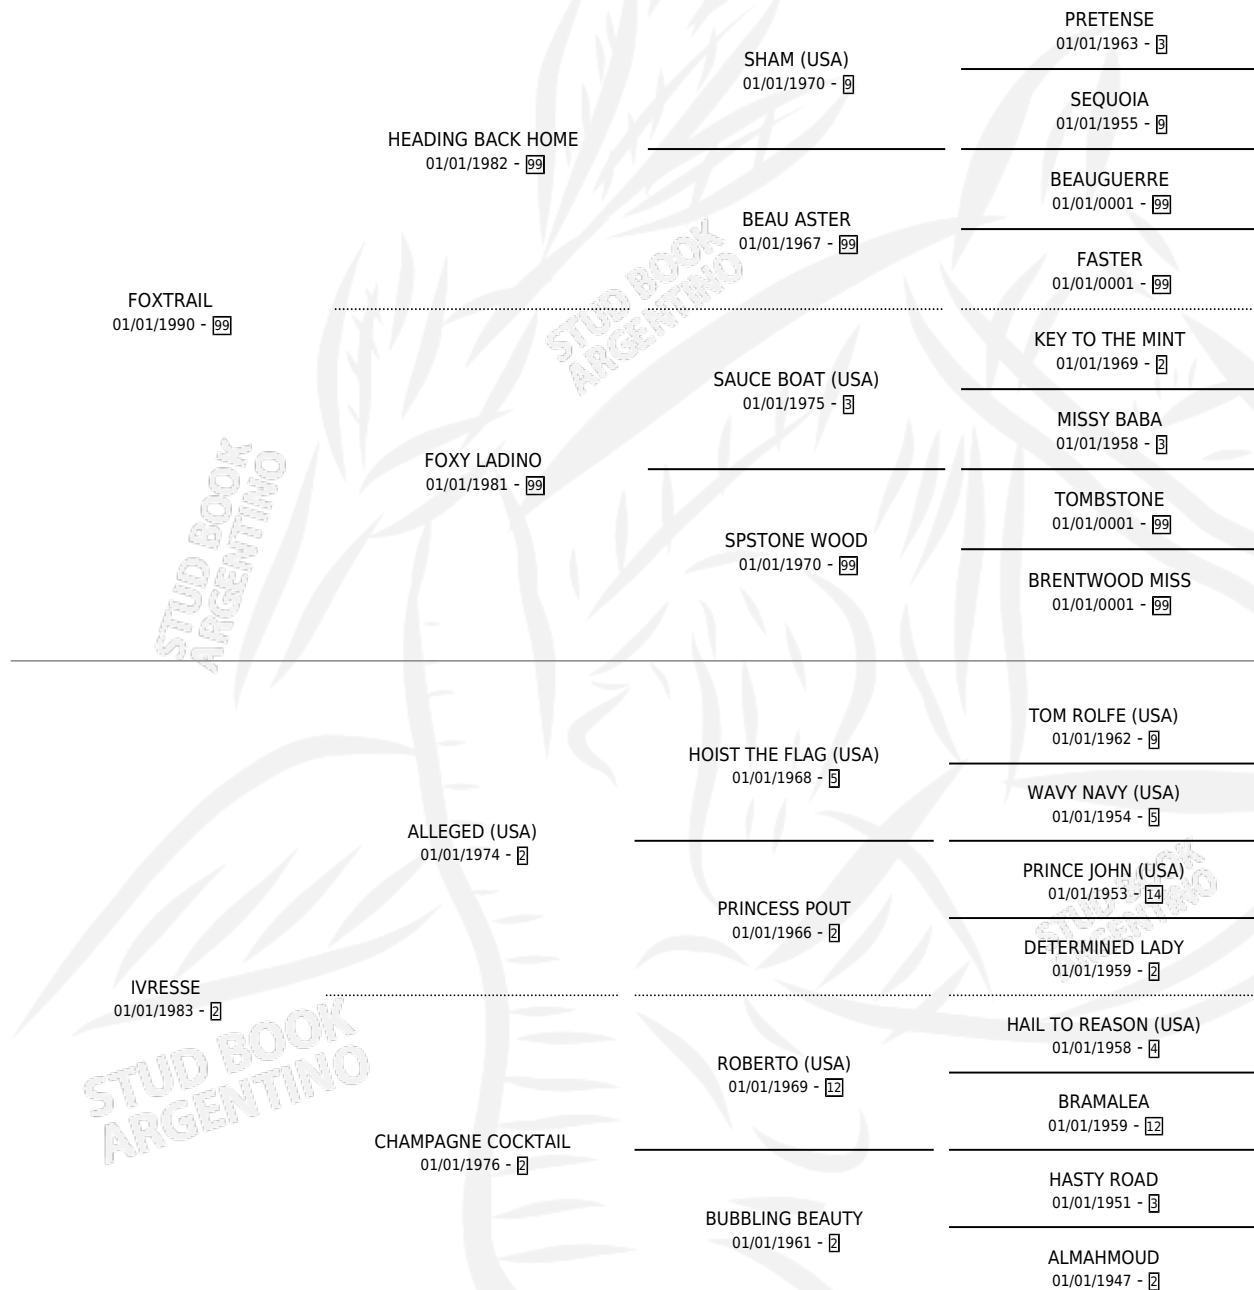

SHEBA (CAN)

por FOXTRAIL y IVRESSE por ALLEGED (USA)

Canada · Hembra · Zaino · SP · 03/04/2003
Familia 2-d · Volumen web

ESTADO

TIPIFICACIÓN SANGUÍNEA	X
TIPIFICACIÓN POR ADN	✓
PASAPORTE	✓
IDENTIFICACIÓN POR MICROCHIP	X
REPRODUCTOR	✓

Lugar de nacimiento: Canada

Criador: Extranjero

~

HIJOS

	MACHOS	HEMBRAS
5 NACIERON	3	2
3 CORRIERON	2	1
2 GANARON	1	1
0 GANADORES CL	0 GANADORES GR	0 GANADORES G1

PEDIGREE

EXPORTACIÓN / IMPORTACIÓN

FECHA	MOVIMIENTO	PAÍS
09/10/2009	IMPORTADO	ESTADOS UNIDOS

SERVICIOS

Servicios **9** / Nacimientos **5** / Efectividad **55.56%**

PADRILLO	PRODUCTO	CRIADOR	1ER SERVICIO	ÚLTIMO SERVICIO
TANTOS AÑOS	∅		14/09/2019	14/09/2019
SAFETY CHECK (IRE)	SHELBY COBRA (M Z, 09/11/2018) •MURIÓ EL 21/09/2020•	CHIAPPINI LUCIANO	05/10/2017	02/11/2017
KNOCKOUT (CHI)	META CHAMPAN (H Z, 16/10/2016)	DON ARCANGEL	03/09/2015	25/10/2015
MANIPULATOR (USA)	∅		23/10/2014	23/10/2014
PEER GYNT (JPN)	∅		29/10/2013	29/10/2013
HONOUR AND GLORY (USA)	COBARDIA MENTIR (H Z, 02/10/2013)	DON ARCANGEL	02/10/2012	02/10/2012
JUMP START (USA)	TIMSONS (M Z, 18/08/2012)	DON ARCANGEL	05/09/2011	05/09/2011
OFFLEE WILD (USA)	DIOSCUROS (M Z, 27/07/2011)	DON ARCANGEL	11/08/2010	11/08/2010
EXCHANGE RATE (USA)	∅		26/10/2009	26/10/2009