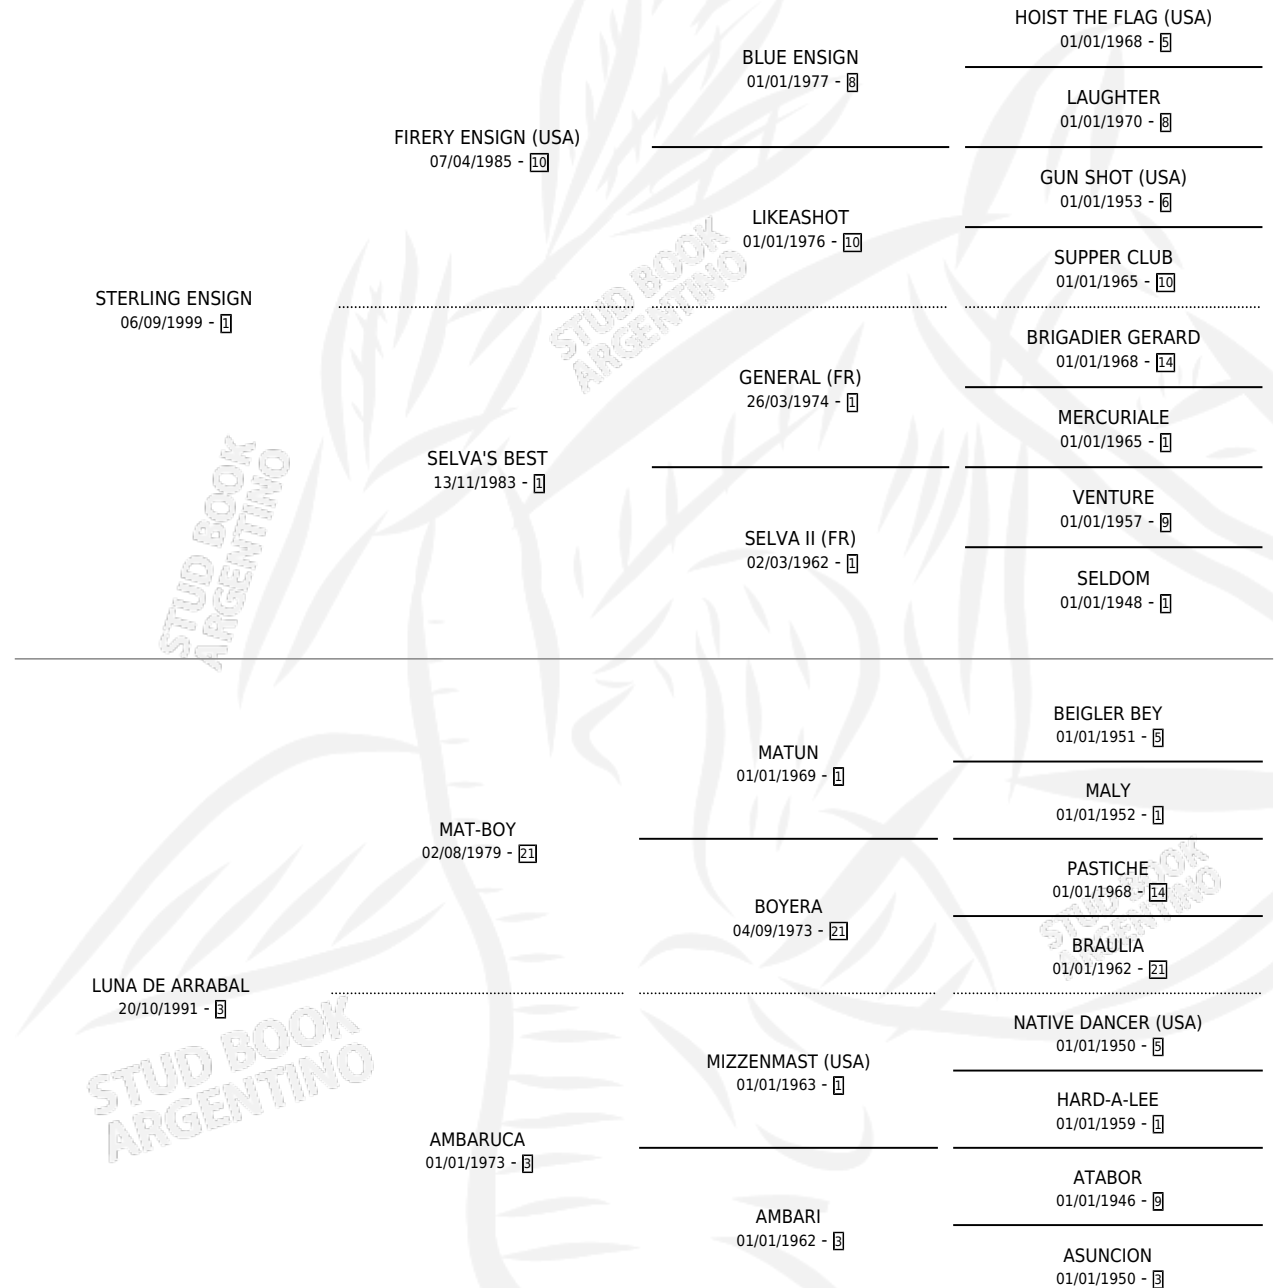

ARRABALERO BOY

por **STERLING ENSIGN** y **LUNA DE ARRABAL** por **MAT-BOY**

Argentina · Macho · Zaino · SP · 04/09/2009
Familia 3-f · Volumen 40

ESTADO

TIPIFICACIÓN SANGUÍNEA	X
TIPIFICACIÓN POR ADN	X
PASAPORTE	X
IDENTIFICACIÓN POR MICROCHIP	X
REPRODUCTOR	X

Lugar de nacimiento: El Relincho Del Rincon
Criador: El Relincho Del Rincon

PEDIGREE

ARRABALERO BOY

Datos oficiales del Stud Book Argentino

Documento generado el 10/05/2026

studbook.org.ar