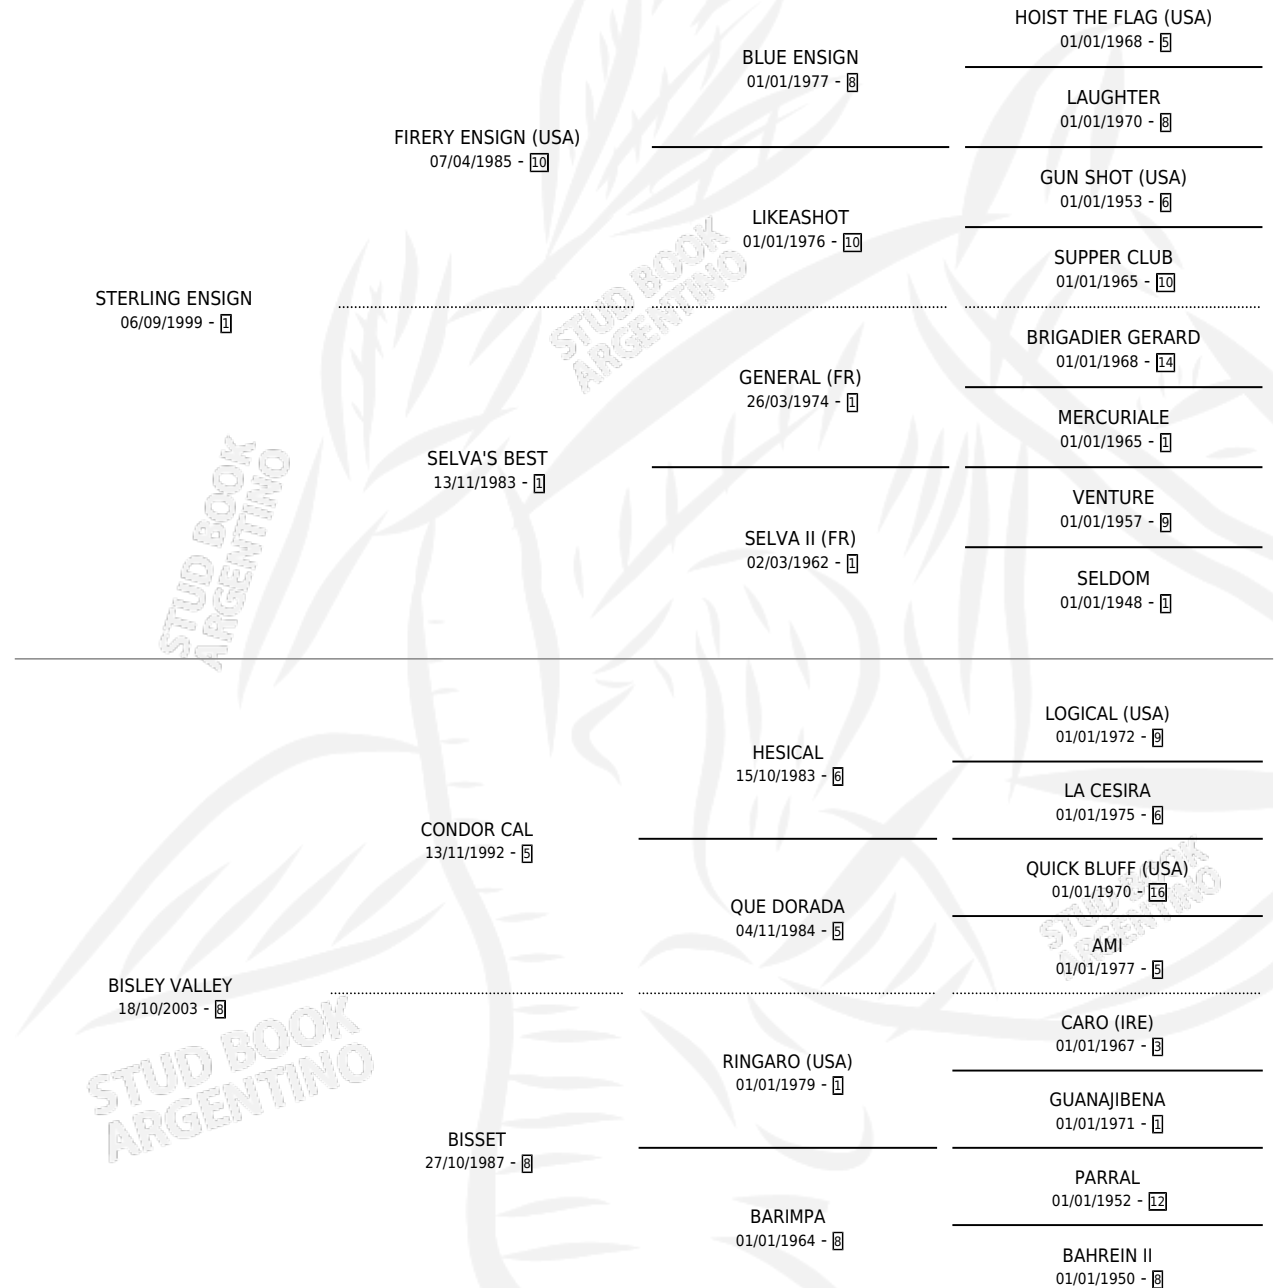

STERLING BLUE

por **STERLING ENSIGN** y **BISLEY VALLEY** por **CONDOR CAL**

Argentina · Macho · Zaino o Tordillo · SP · 28/08/2009
Familia 8-a · Volumen 40

ESTADO

TIPIFICACIÓN SANGUÍNEA	X
TIPIFICACIÓN POR ADN	X
PASAPORTE	X
IDENTIFICACIÓN POR MICROCHIP	X
REPRODUCTOR	X

Lugar de nacimiento: El Relincho Del Rincon

Criador: El Relincho Del Rincon

PEDIGREE

STERLING BLUE

Datos oficiales del Stud Book Argentino

Documento generado el 05/05/2026

studbook.org.ar