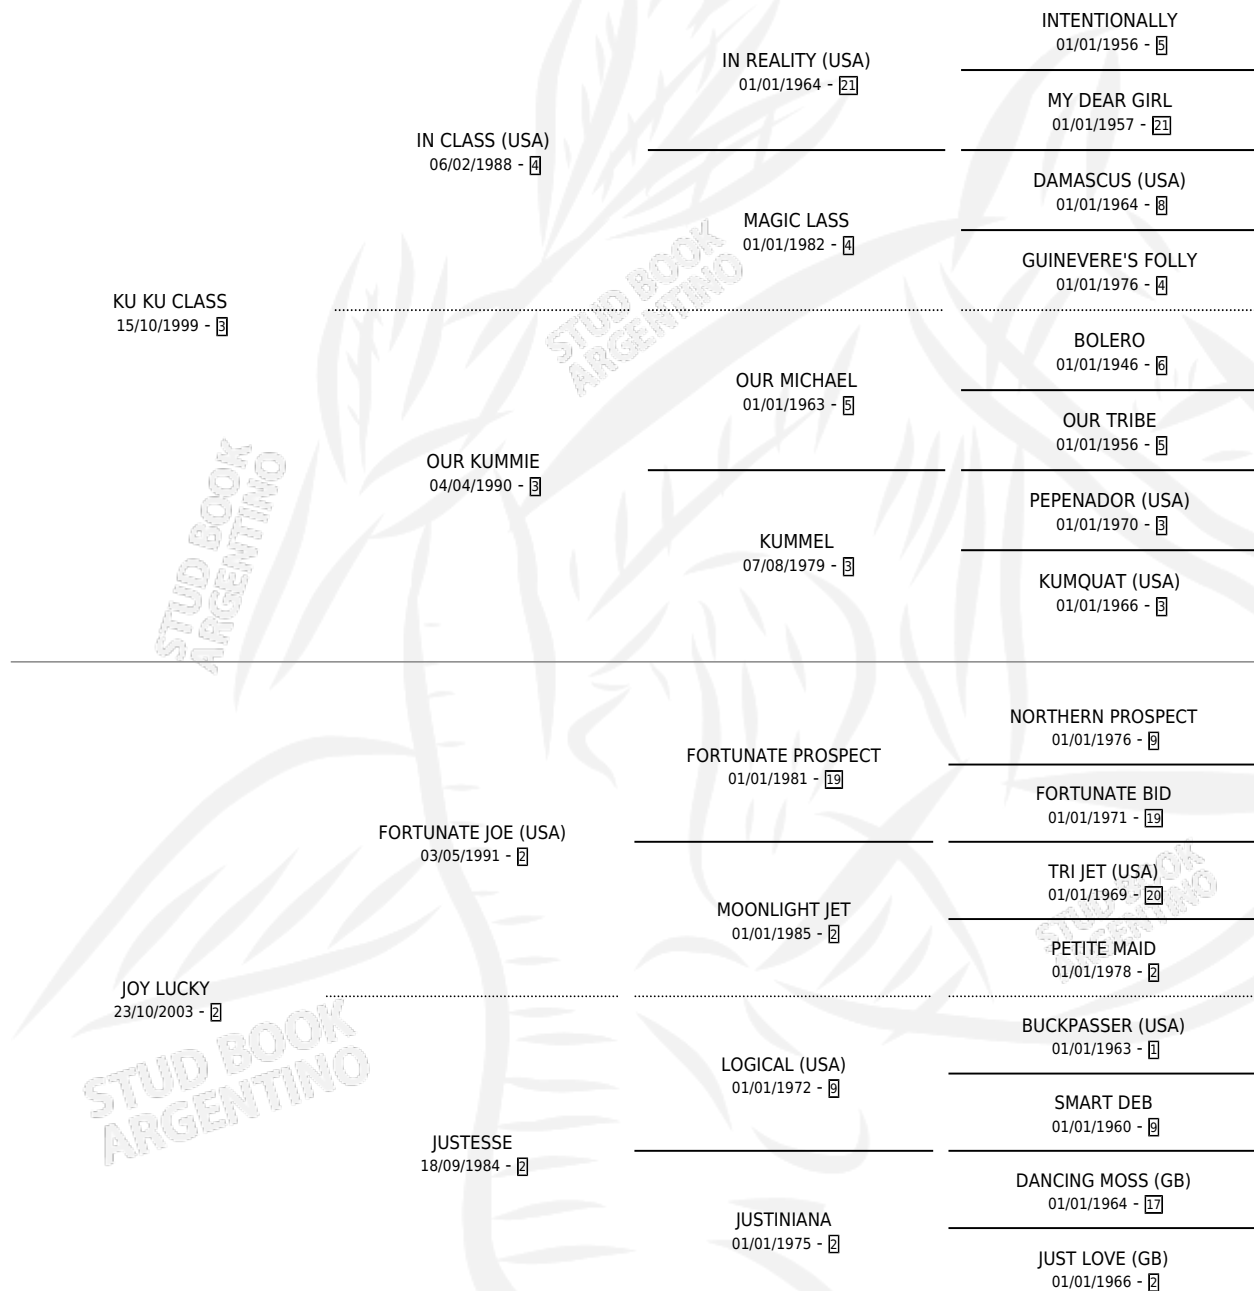

# KU VECTRA

por **KU KU CLASS** y **JOY LUCKY** por **FORTUNATE JOE**  
(USA)

Argentina · Macho · Zaino · SP · 08/10/2009  
Familia 2-n · Volumen 40

## ESTADO

TIPIFICACIÓN SANGUÍNEA	X
TIPIFICACIÓN POR ADN	X
PASAPORTE	X
IDENTIFICACIÓN POR MICROCHIP	X
REPRODUCTOR	X

**Lugar de nacimiento:** La Elegida De Guido  
**Criador:** La Elegida De Guido

# KU VECTRA

**Datos oficiales del Stud Book Argentino**

Documento generado el 10/05/2026

[studbook.org.ar](http://studbook.org.ar)