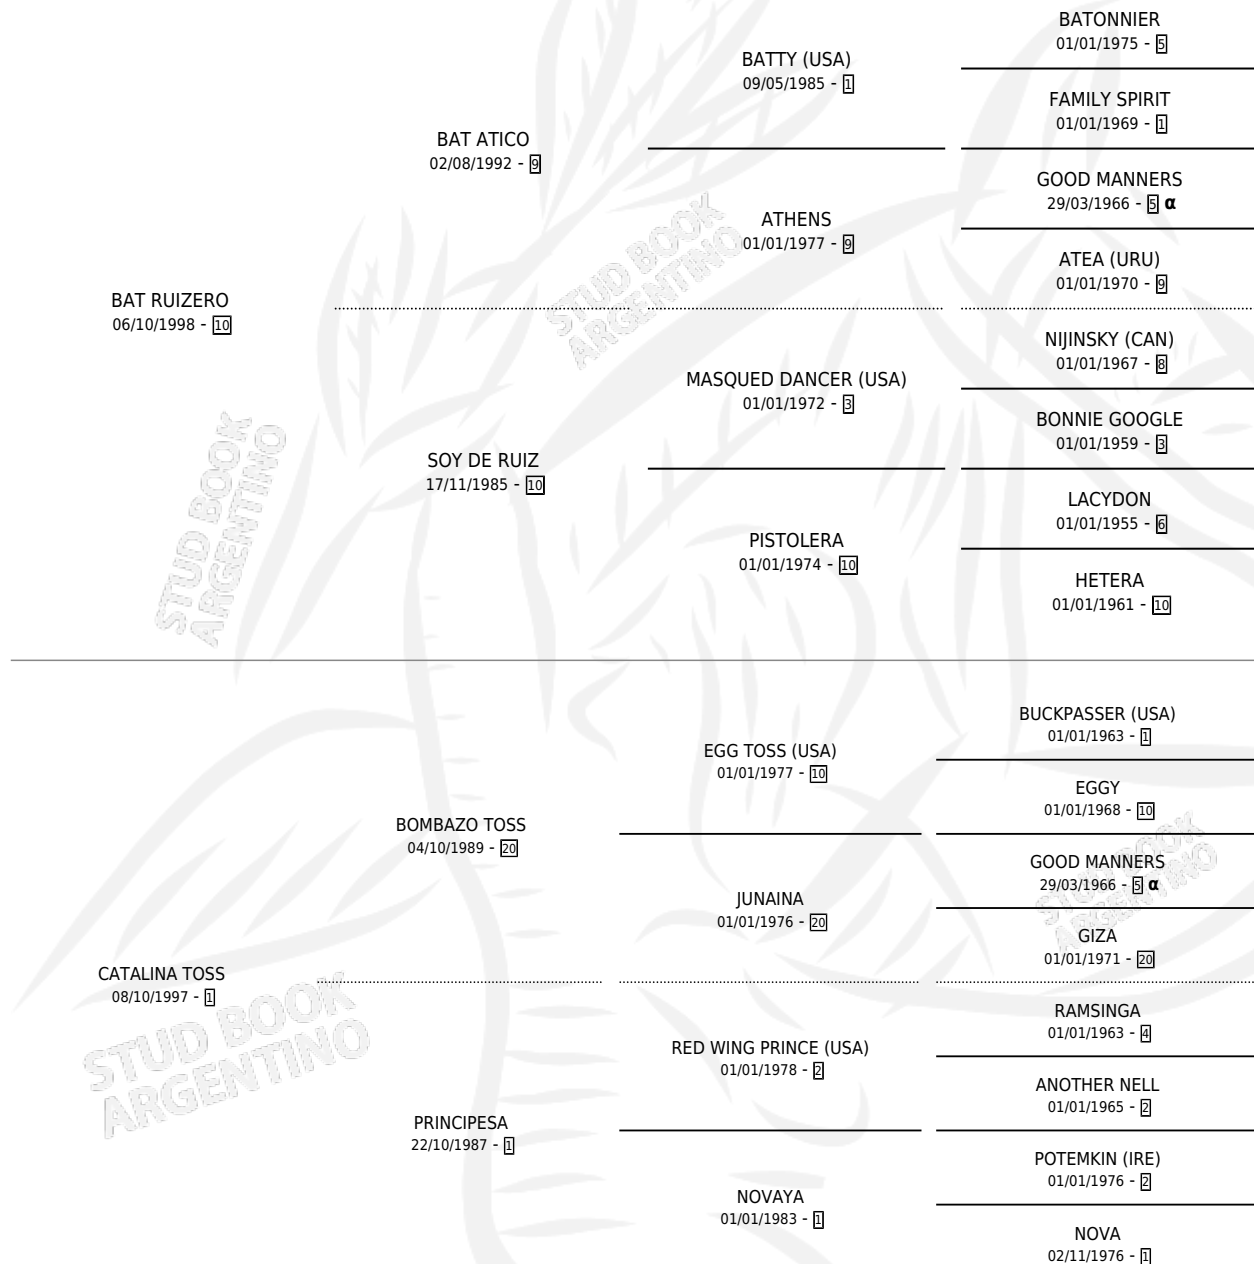

BAT LIGERO

por **BAT RUIZERO** y **CATALINA TOSS** por **BOMBAZO TOSS**

Argentina · Macho · Zaino · SP · 25/09/2009
Familia 1-j · Volumen 40

ESTADO

TIPIFICACIÓN SANGUÍNEA	X
TIPIFICACIÓN POR ADN	✓
PASAPORTE	✓
IDENTIFICACIÓN POR MICROCHIP	✓
REPRODUCTOR	X

Lugar de nacimiento: Los Cesares
Criador: Fanti Ramon Alberto

PEDIGREE

INBREEDING : α

BAT LIGERO

Datos oficiales del Stud Book Argentino

Documento generado el 10/05/2026

studbook.org.ar