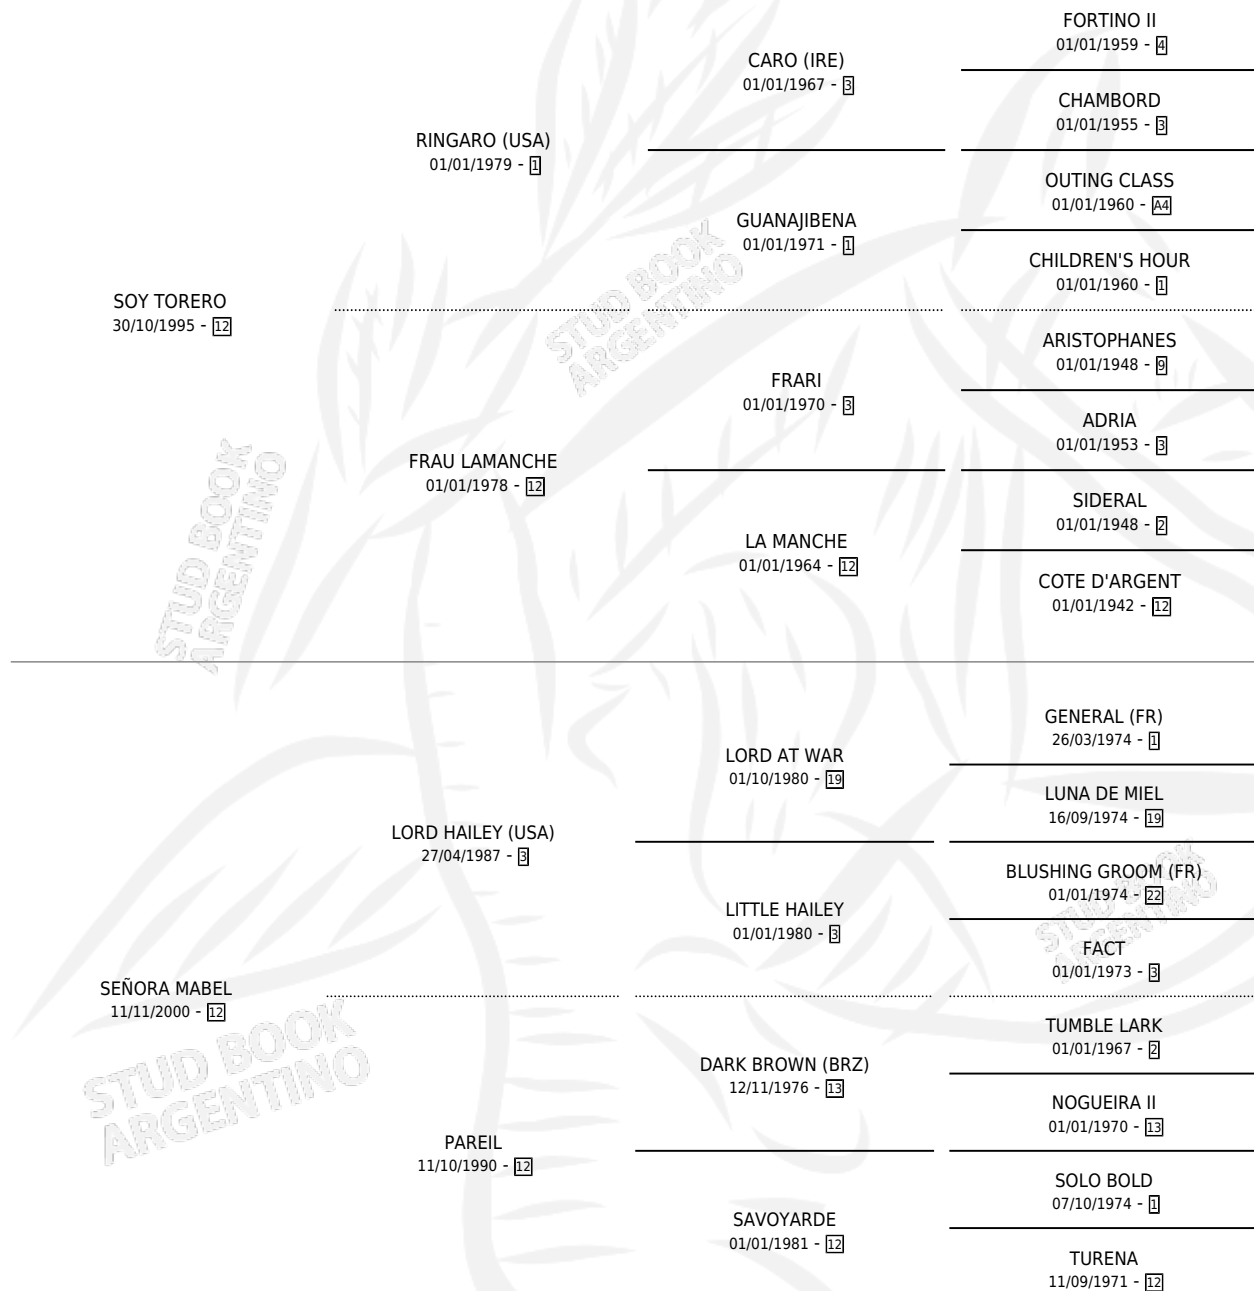

SEÑOR SAGITARIO

por SOY TORERO y SEÑORA MABEL por LORD HAILEY
(USA)

Argentina · Macho · Zaino · SP · 08/09/2009
Familia 12-d · Volumen 40

ESTADO

TIPIFICACIÓN SANGUÍNEA	X
TIPIFICACIÓN POR ADN	✓
PASAPORTE	✓
IDENTIFICACIÓN POR MICROCHIP	✓
REPRODUCTOR	X

Lugar de nacimiento: Los Hipocampos

Criador: Los Hipocampos

PEDIGREE

SEÑOR SAGITARIO

Datos oficiales del Stud Book Argentino

Documento generado el 14/05/2026

studbook.org.ar