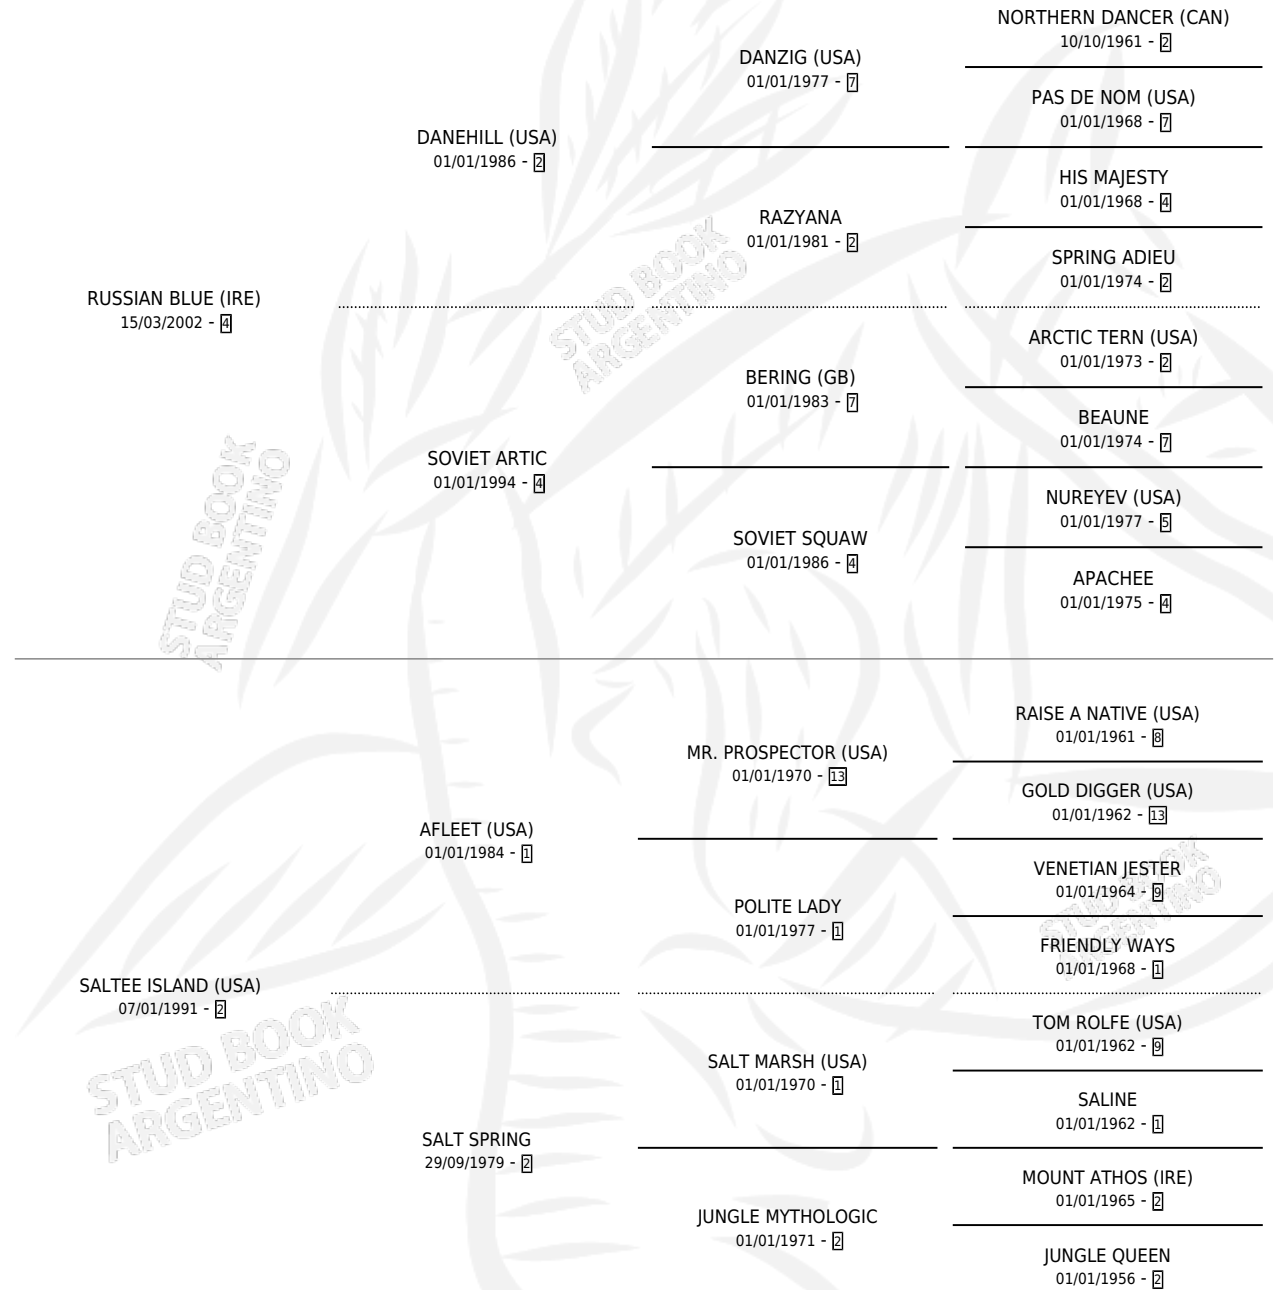

SEVRUGA

por **RUSSIAN BLUE (IRE)** y **SALTEE ISLAND (USA)** por **AFLEET (USA)**

Argentina · Hembra · Zaino Doradillo · SP · 31/08/2009
Familia 2-g · Volumen 40

ESTADO

TIPIFICACIÓN SANGUÍNEA	X
TIPIFICACIÓN POR ADN	✓
PASAPORTE	✓
IDENTIFICACIÓN POR MICROCHIP	✓
REPRODUCTOR	X

Lugar de nacimiento: La Quebrada

Criador: La Quebrada

PEDIGREE

CAMPAÑA

Solo carreras oficiales de Argentina

POR EDAD

EDAD	CC	1°	2°	3°	4°	5°	NP	CLC	CLG	CLCG1	CLGG1	IMPORTE	GANANCIA / CC
3 AÑOS	6	0	1	1	2	1	1	0	0	0	0	\$34,880	\$5,813
4 AÑOS	13	0	0	3	0	1	9	0	0	0	0	\$33,330	\$2,564
6 AÑOS	4	0	1	2	0	0	1	0	0	0	0	\$26,200	\$6,550
TOTALES	23	0	2	6	2	2	11	0	0	0	0	\$94,410	\$4,105
%		0.0%	8.7%	26.1%	8.7%	8.7%	47.8%	0.0%	0.0%	0.0%	0.0%		