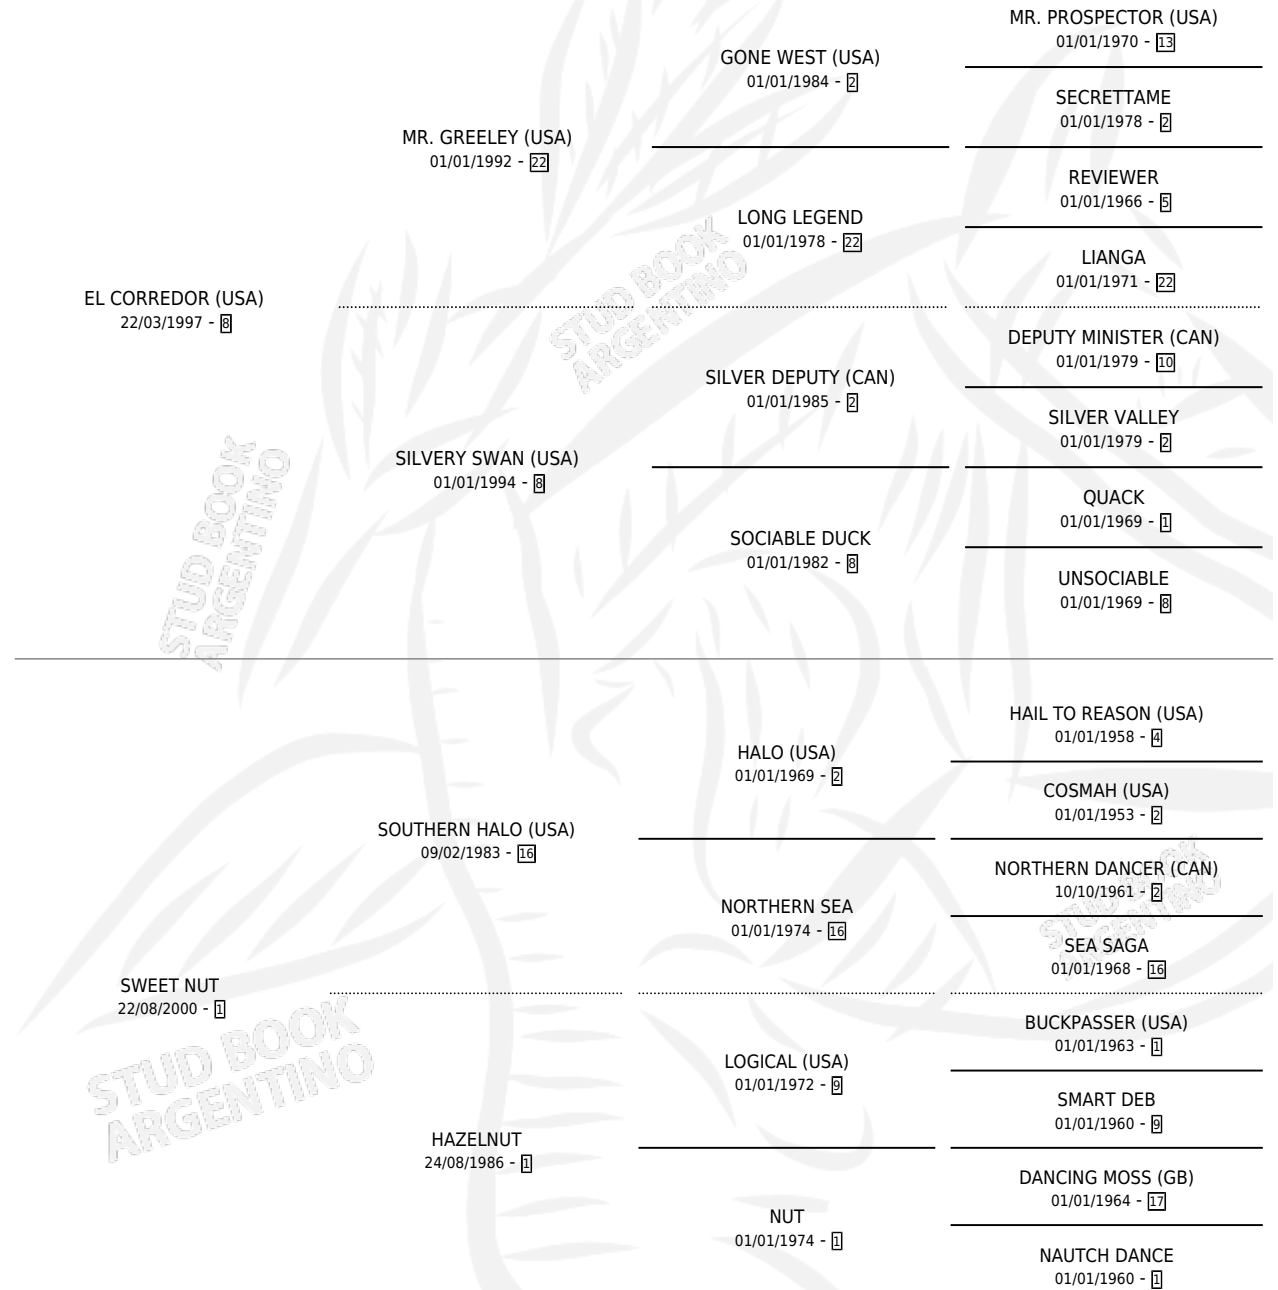

GIANDUIA

por **EL CORREDOR (USA)** y **SWEET NUT** por **SOUTHERN HALO (USA)**

Argentina · Hembra · Zaino · SP · 01/09/2009
Familia 1-m · Volumen 40

ESTADO

TIPIFICACIÓN SANGUÍNEA	X
TIPIFICACIÓN POR ADN	✓
PASAPORTE	✓
IDENTIFICACIÓN POR MICROCHIP	✓
REPRODUCTOR	✓

Lugar de nacimiento: La Quebrada
Criador: La Quebrada

~

HIJOS

	MACHOS	HEMBRAS
1 NACIERON	0	1
SIN ACTUACIONES		

PEDIGREE