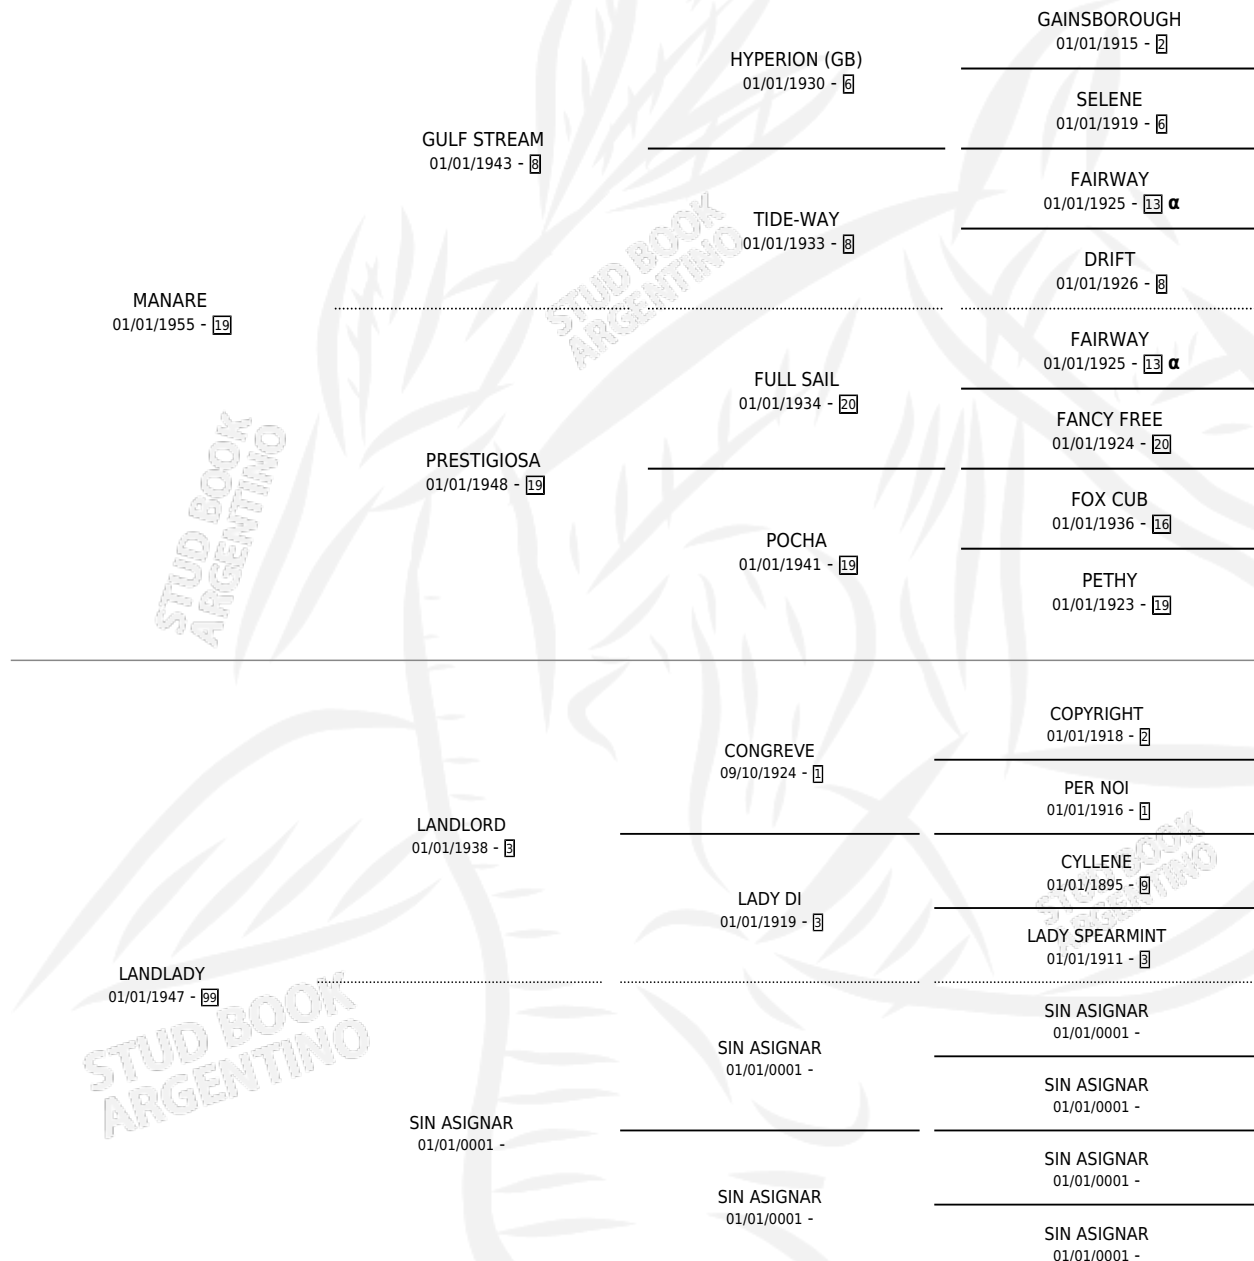

PUERTO IGUAZU

por **MANARE** y **LANDLADY** por **LANDLORD**

Argentina · Macho · Alazan · SP · 01/01/1962
Familia 99 · Volumen 24

ESTADO

TIPIFICACIÓN SANGUÍNEA	X
TIPIFICACIÓN POR ADN	X
PASAPORTE	X
IDENTIFICACIÓN POR MICROCHIP	X
REPRODUCTOR	X

Lugar de nacimiento: Campo particular

Criador: Sin dato

~

HIJOS

	MACHOS	HEMBRAS
16 NACIERON	1	15
1 CORRIERON	0	1
1 GANARON	0	1
0 GANADORES CL	0 GANADORES GR	0 GANADORES G1

PEDIGREE

INBREEDING : **α**

PUERTO IGUAZU