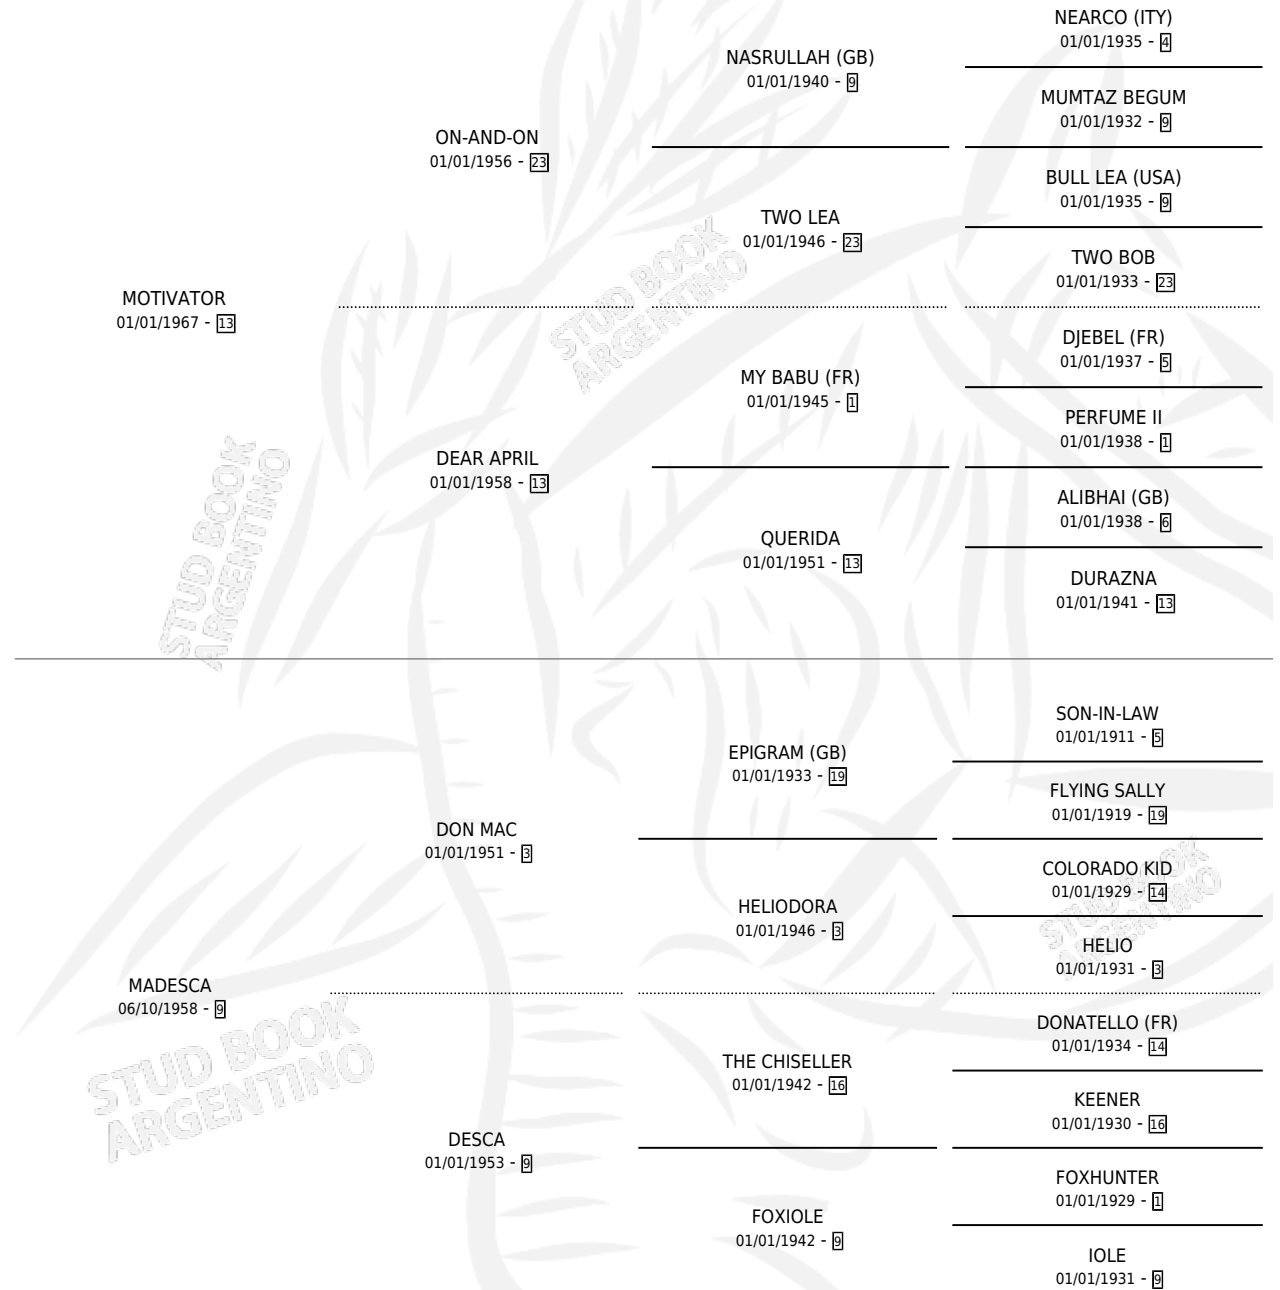

OLD MOTIVE

por **MOTIVATOR** y **MADESCA** por **DON MAC**

Argentina · Hembra · Alazan · SP · 16/11/1975
Familia 9-e · Volumen 29

ESTADO

TIPIFICACIÓN SANGUÍNEA	X
TIPIFICACIÓN POR ADN	X
PASAPORTE	X
IDENTIFICACIÓN POR MICROCHIP	X
REPRODUCTOR	✓

Lugar de nacimiento: Campo particular

Criador: Sin dato

PEDIGREE