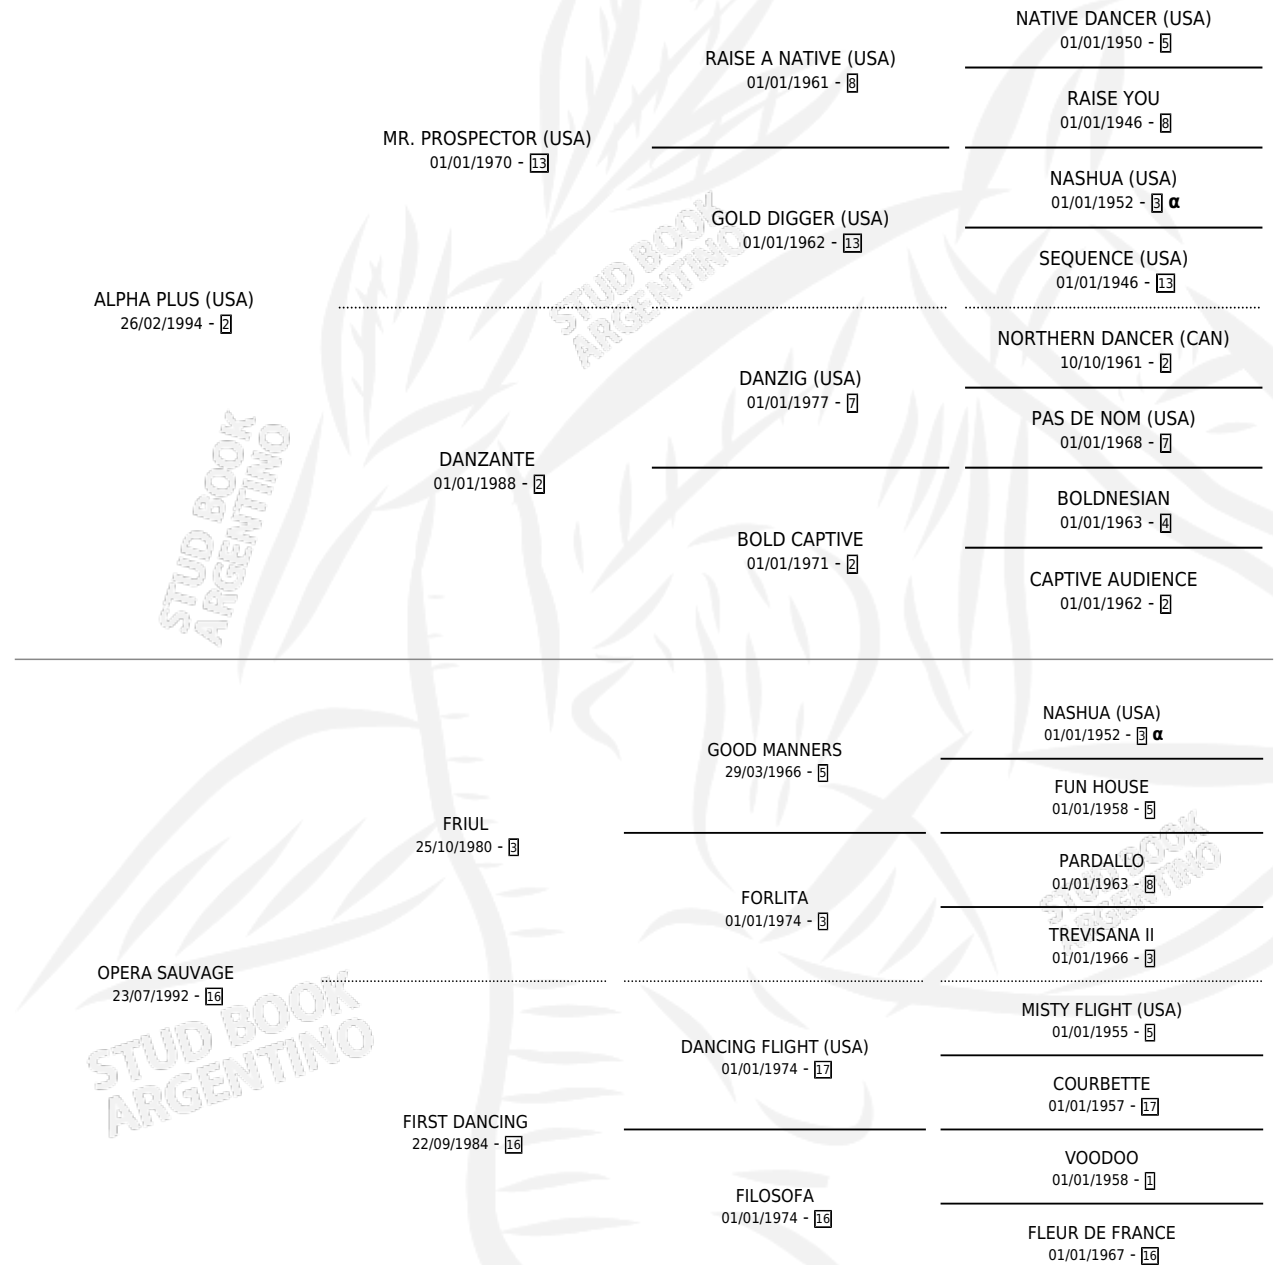

PARISINO PLUS

por ALPHA PLUS (USA) y OPERA SAUVAGE por FRIUL

Argentina · Macho · Zaino · SP · 04/10/2009
Familia 16-e · Volumen 40

ESTADO

TIPIFICACIÓN SANGUÍNEA	X
TIPIFICACIÓN POR ADN	✓
PASAPORTE	✓
IDENTIFICACIÓN POR MICROCHIP	✓
REPRODUCTOR	X

Lugar de nacimiento: Don Florentino

Criador: Don Florentino

PEDIGREE

INBREEDING : α

CAMPAÑA

Solo carreras oficiales de Argentina

POR EDAD

EDAD	CC	1°	2°	3°	4°	5°	NP	CLC	CLG	CLCG1	CLGG1	IMPORTE	GANANCIA / CC
4 AÑOS	2	0	0	0	1	0	1	0	0	0	0	\$4,800	\$2,400
5 AÑOS	4	0	0	1	1	1	1	0	0	0	0	\$5,173	\$1,293
TOTALES	6	0	0	1	2	1	2	0	0	0	0	\$9,973	\$1,662
%		0.0%	0.0%	16.7%	33.3%	16.7%	33.3%	0.0%	0.0%	0.0%	0.0%		

Placés en La Punta en 6 carreras disputadas.

POR DISTANCIA

HIPODROMO	CC	1°	2°	3°	4°	5°	NP	CLC	CLG	CLCG1	CLGG1	IMPORTE
LA PUNTA	5	0	0	1	1	1	2	0	0	0	0	\$5,173
1000 MTS	3	0	0	0	1	1	1	0	0	0	0	\$2,414
1300 MTS	2	0	0	1	0	0	1	0	0	0	0	\$2,759
PALERMO	1	0	0	0	1	0	0	0	0	0	0	\$4,800
1000 MTS	1	0	0	0	1	0	0	0	0	0	0	\$4,800