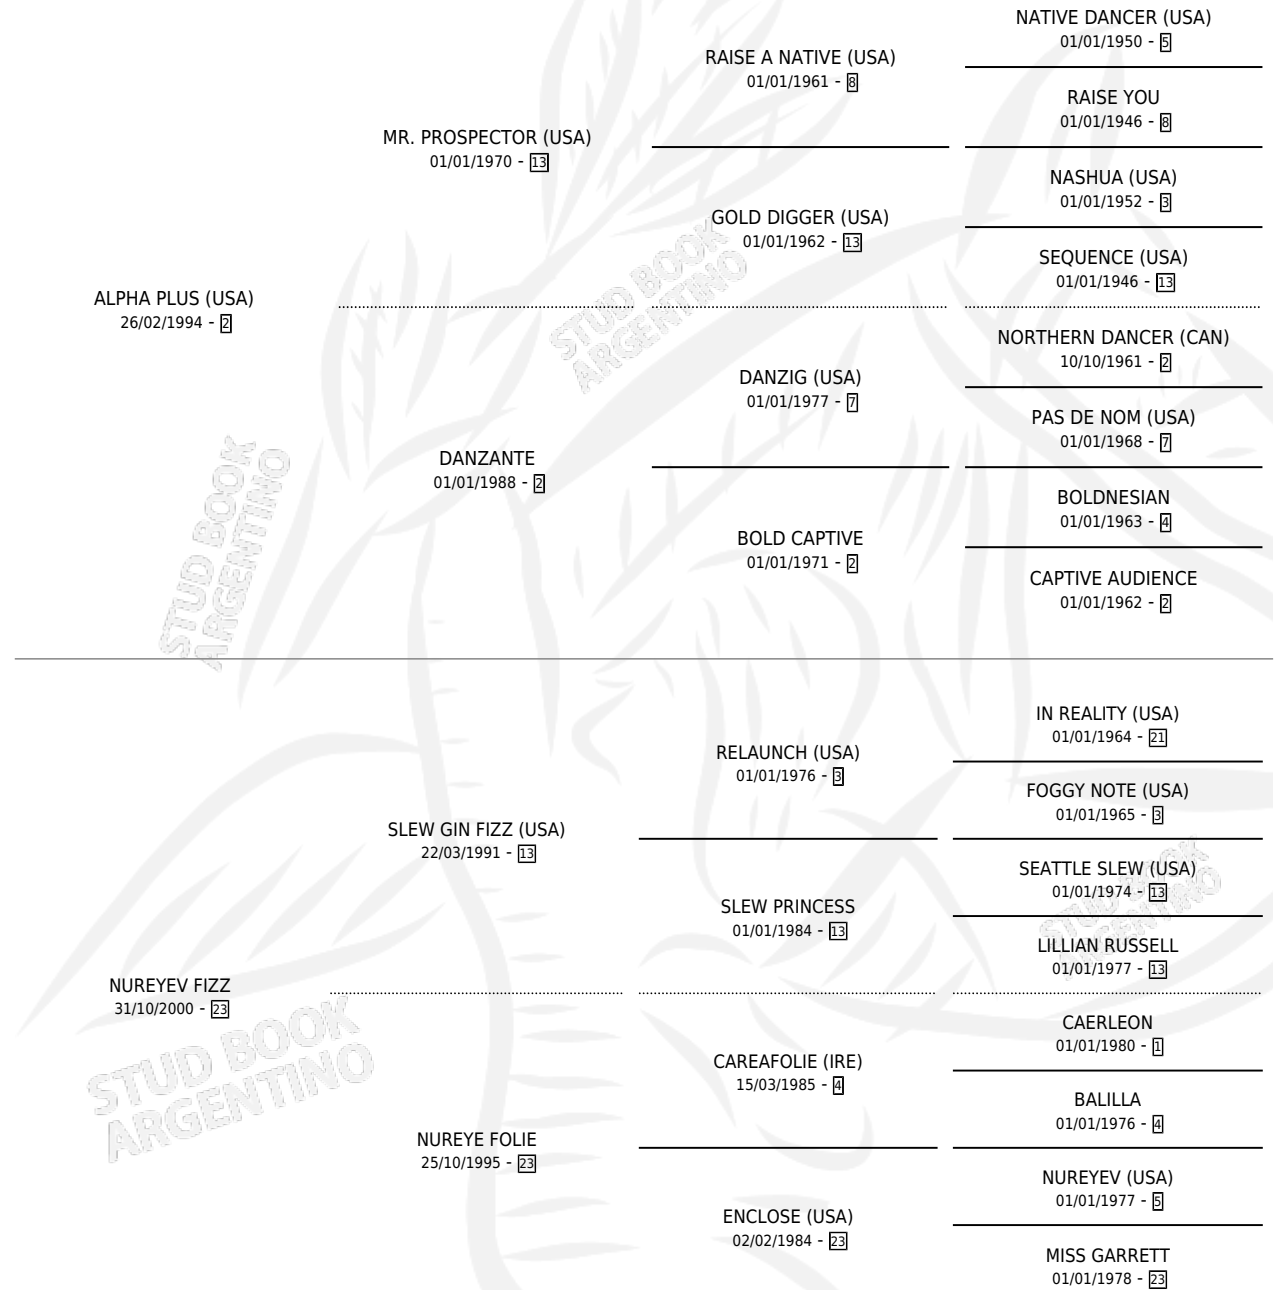

NUREYEV PLUS

por **ALPHA PLUS (USA)** y **NUREYEV FIZZ** por **SLEW GIN FIZZ (USA)**

Argentina · Macho · Tordillo · SP · 01/10/2009
Familia 23-b · Volumen 40

ESTADO

TIPIFICACIÓN SANGUÍNEA	X
TIPIFICACIÓN POR ADN	✓
PASAPORTE	✓
IDENTIFICACIÓN POR MICROCHIP	✓
REPRODUCTOR	X

Lugar de nacimiento: Don Florentino

Criador: Don Florentino

PEDIGREE