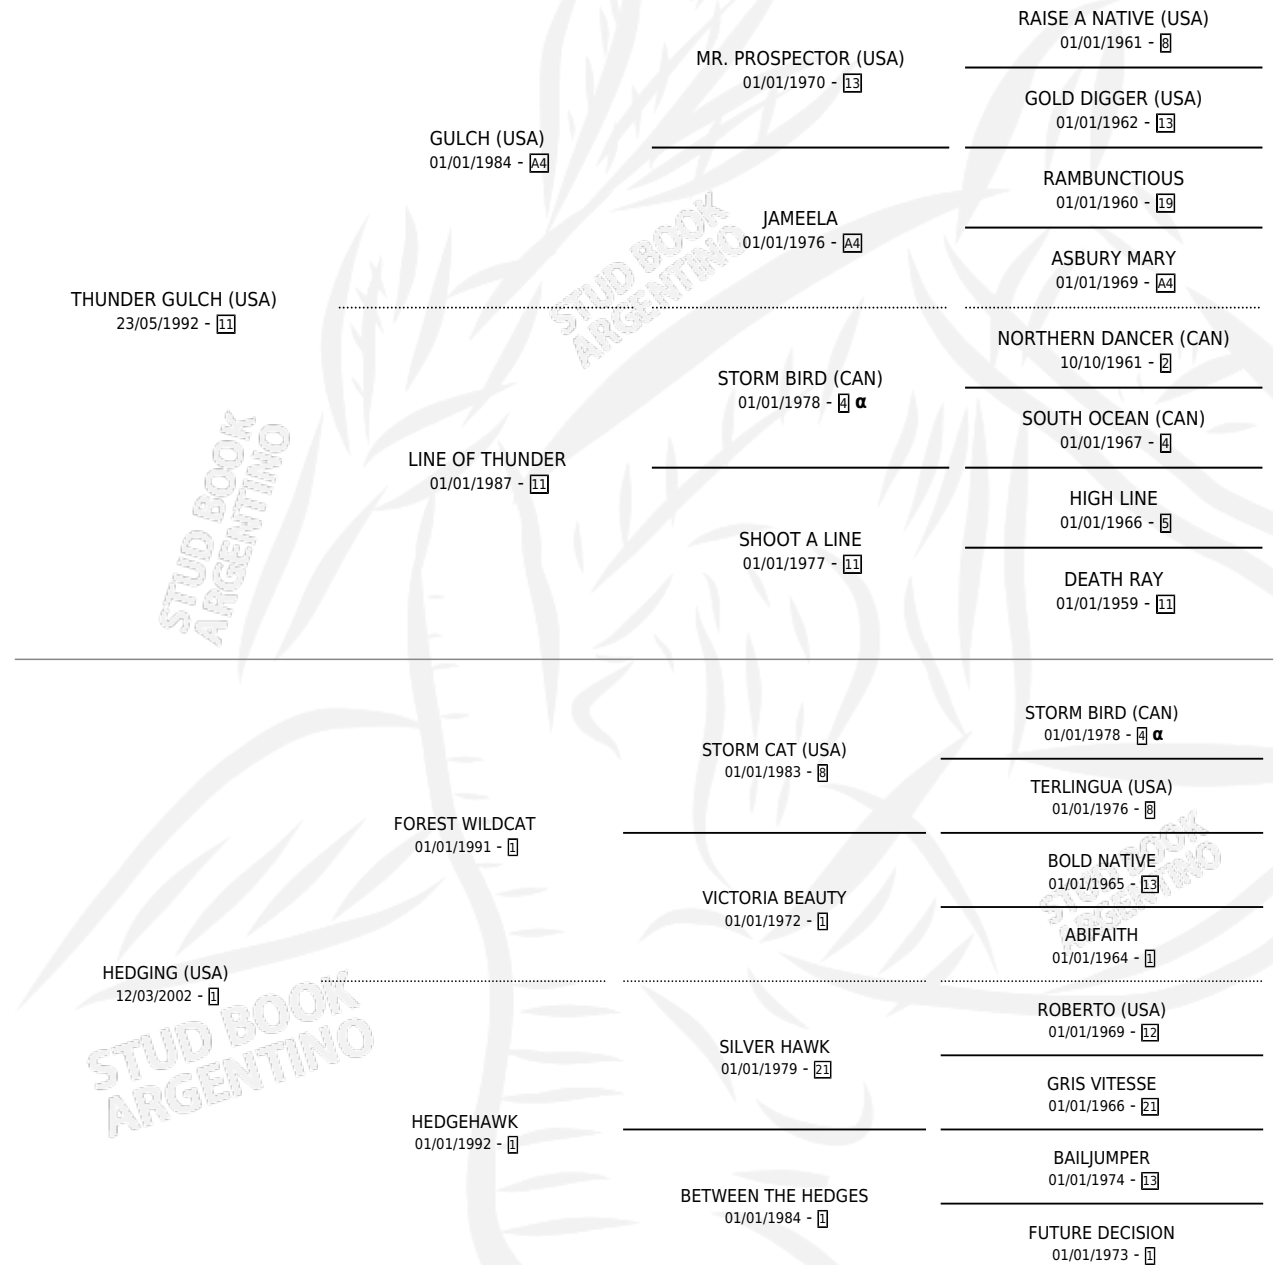

CIUDAD DEL CABO

por **THUNDER GULCH (USA)** y **HEDGING (USA)** por **FOREST WILDCAT**

Argentina · Hembra · Alazan · SP · 23/09/2009
Familia 1-o · Volumen 40

ESTADO

TIPIFICACIÓN SANGUÍNEA	X
TIPIFICACIÓN POR ADN	✓
PASAPORTE	✓
IDENTIFICACIÓN POR MICROCHIP	✓
REPRODUCTOR	X

Lugar de nacimiento: Don Florentino
Criador: Don Florentino

PEDIGREE

INBREEDING : α

CIUDAD DEL CABO

Datos oficiales del Stud Book Argentino

Documento generado el 03/05/2026

studbook.org.ar