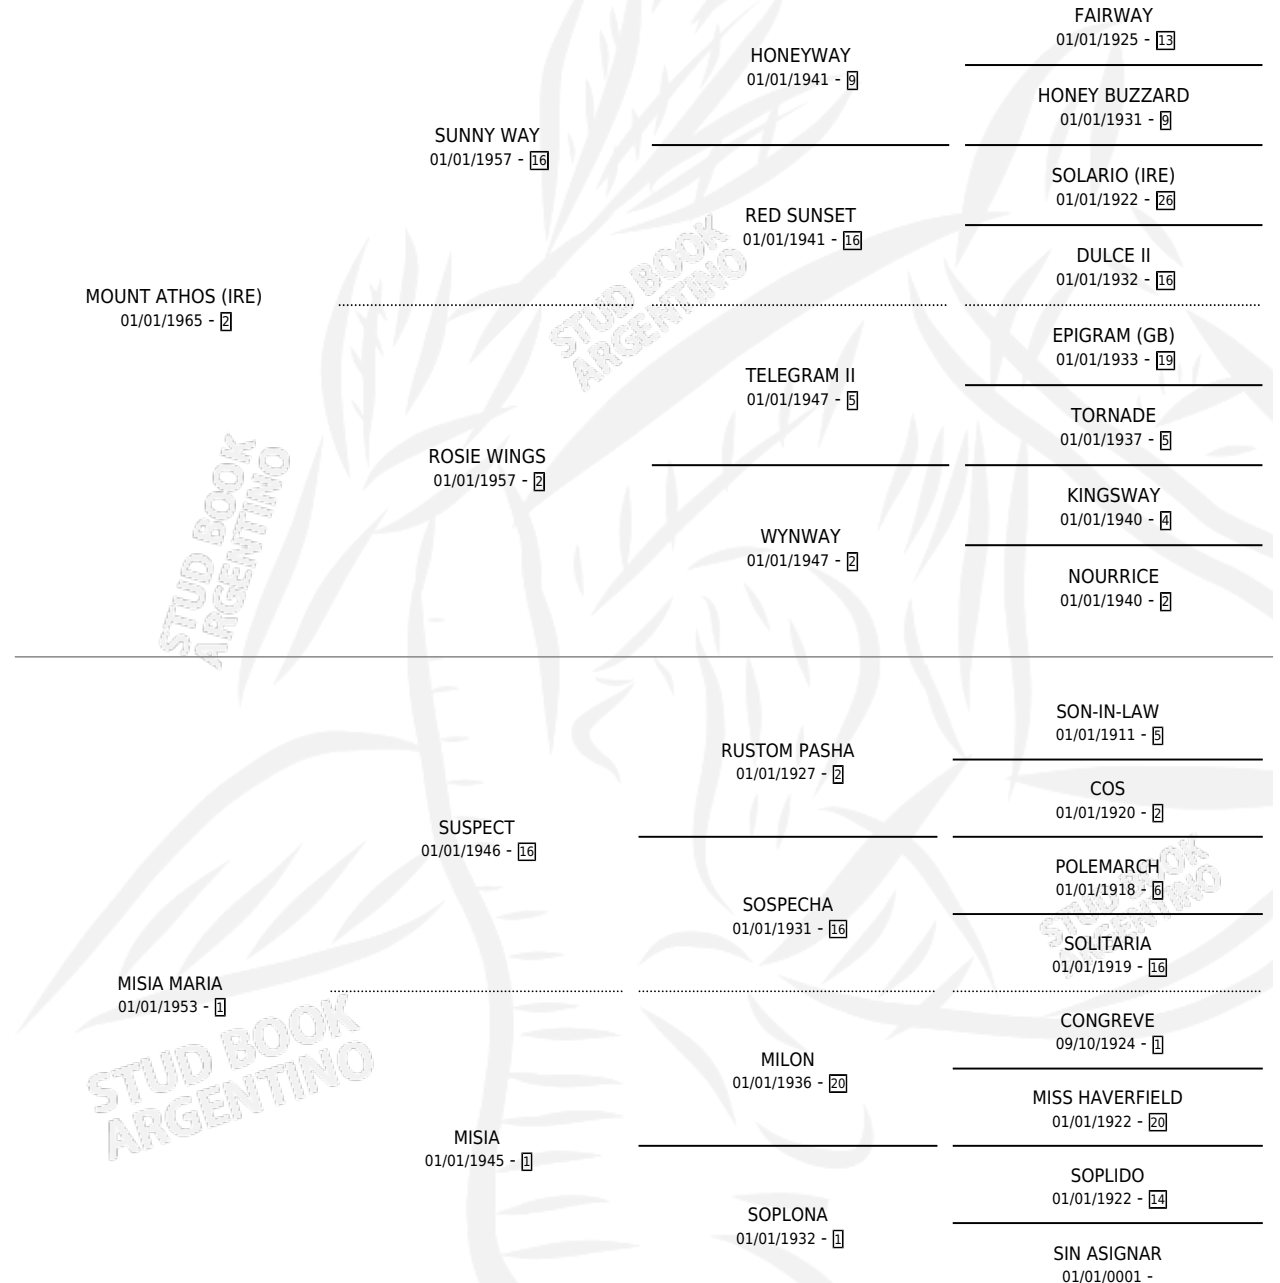

ATICA

por MOUNT ATHOS (IRE) y MISIA MARIA por SUSPECT

Argentina · Hembra · Zaino · SP · 01/01/1975
Familia 99 · Volumen 29

ESTADO

TIPIFICACIÓN SANGUÍNEA	X
TIPIFICACIÓN POR ADN	X
PASAPORTE	X
IDENTIFICACIÓN POR MICROCHIP	X
REPRODUCTOR	✓

Lugar de nacimiento: Campo particular

Criador: Bosisio Mario Suc De

~

HIJOS

	MACHOS	HEMBRAS
1 NACIERON	1	0
1 CORRIERON	1	0
1 GANARON	1	0
0 GANADORES CL	0 GANADORES GR	0 GANADORES G1

PEDIGREE