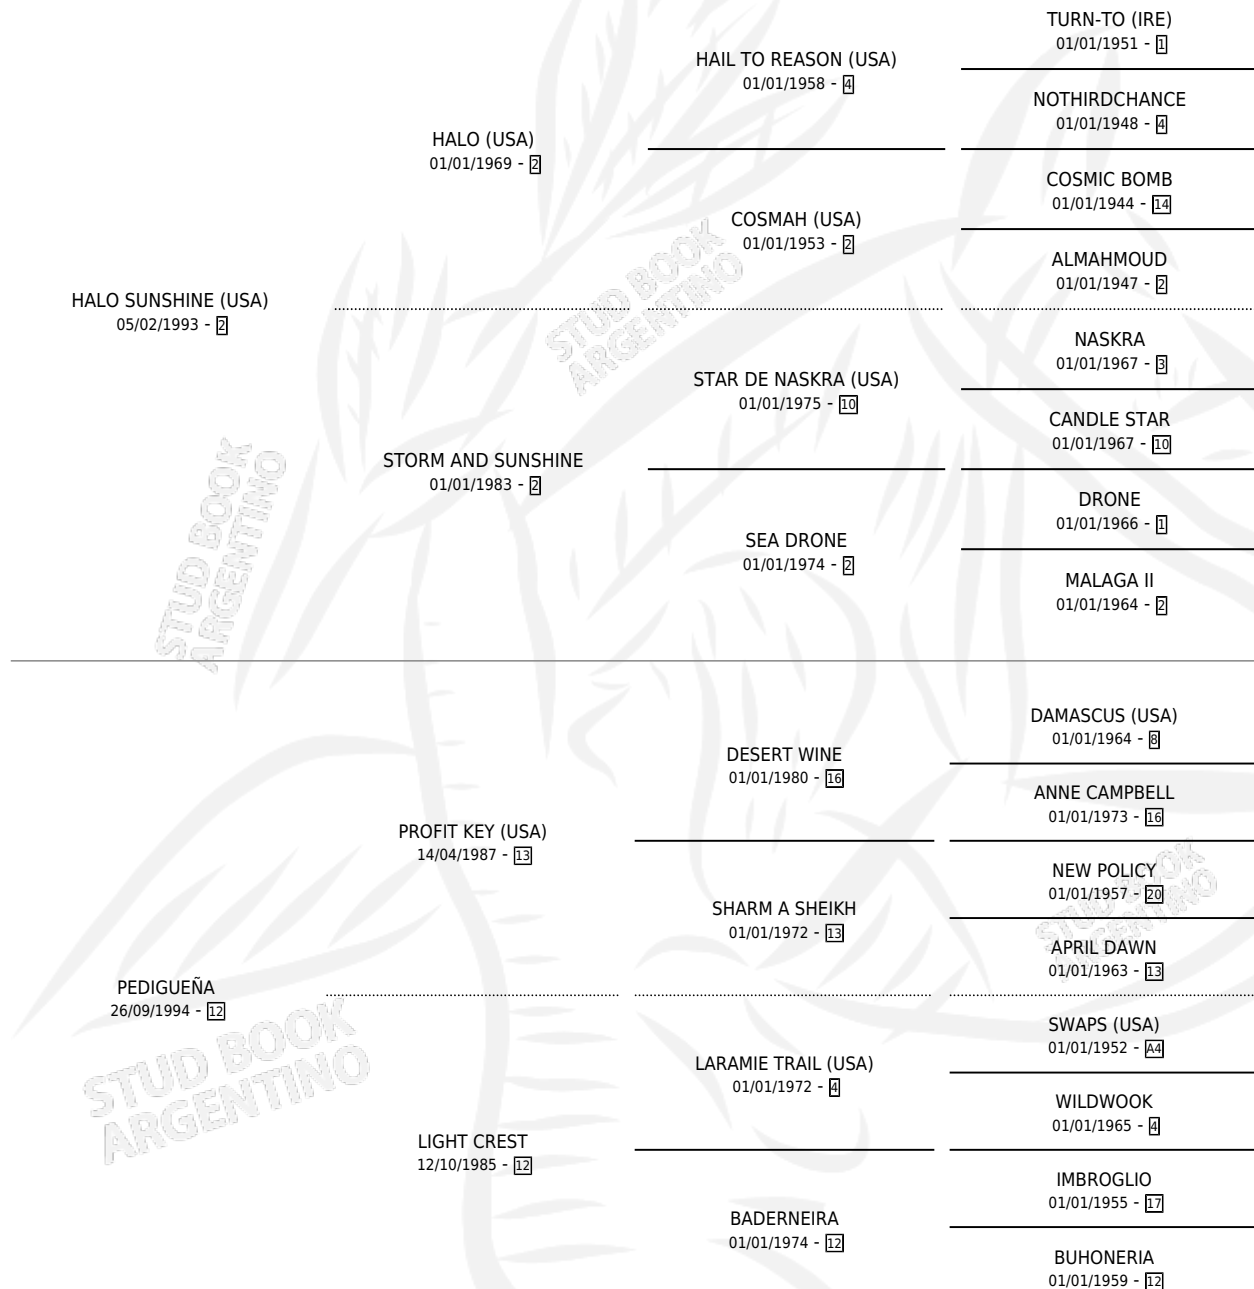

Lugar de nacimiento: Don Florentino
Criador: Don Florentino

~

HIJOS

	MACHOS	HEMBRAS
3 NACIERON	2	1
2 CORRIERON	2	0

SIN ACTUACIONES

PEDIGREE

CAMPAÑA

Solo carreras oficiales de Argentina