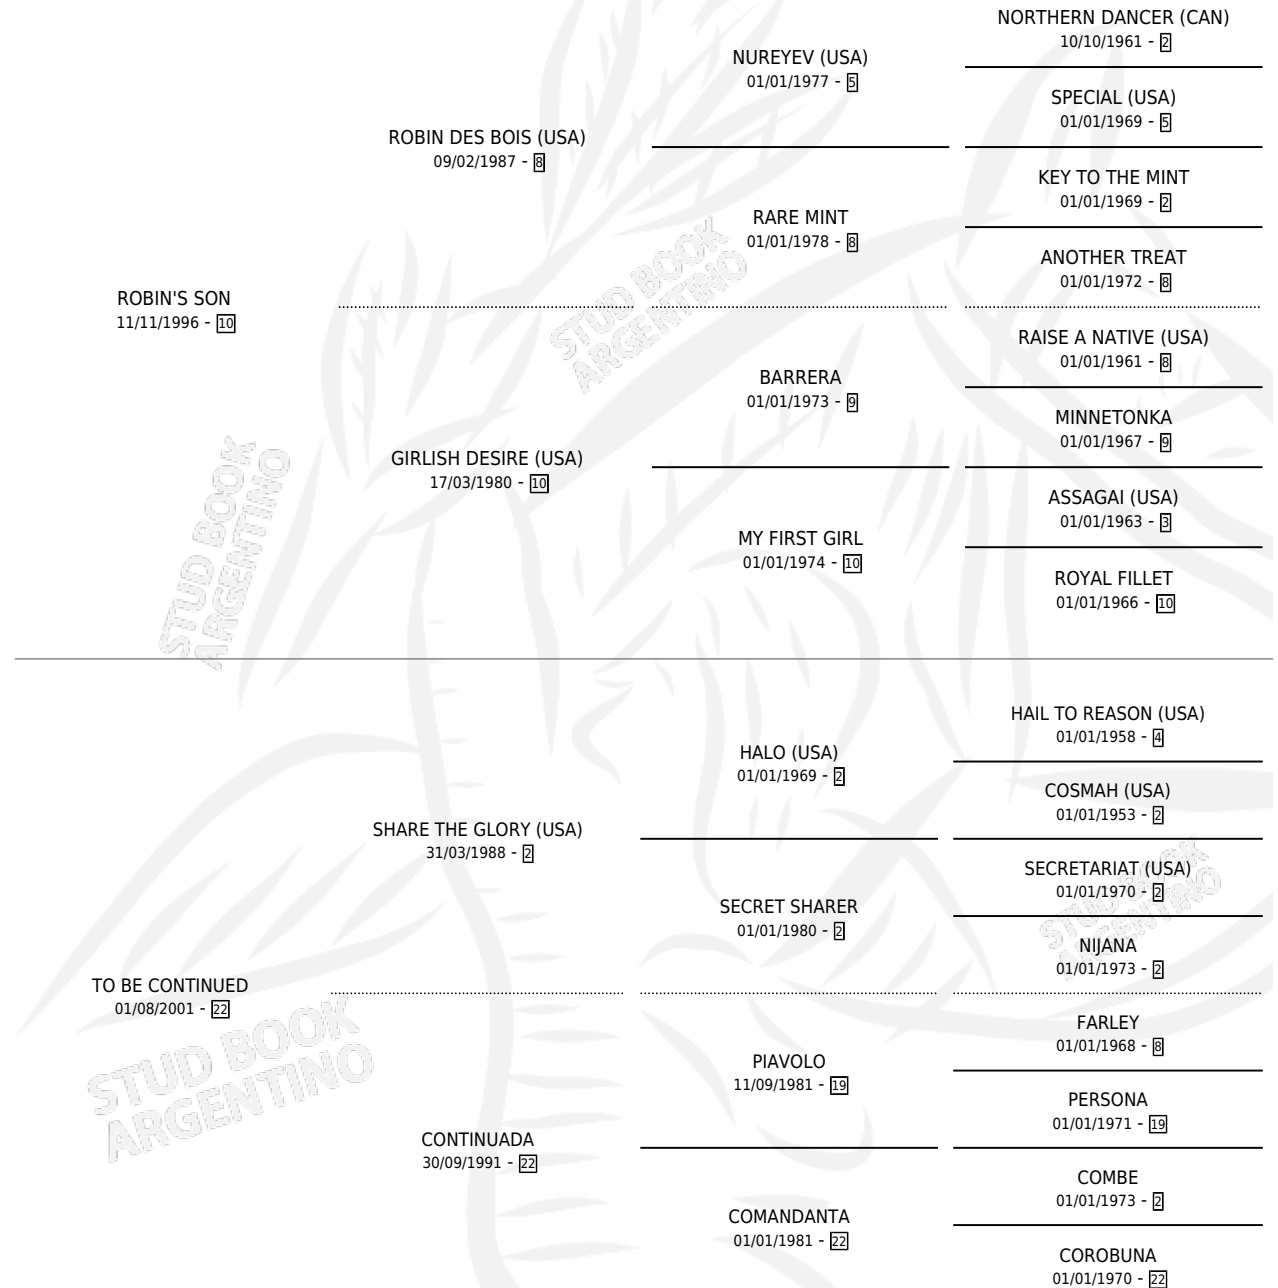

MIGUELINA SON

por **ROBIN'S SON** y **TO BE CONTINUED** por **SHARE THE GLORY (USA)**

Argentina · Hembra · Alazan · SP · 09/09/2009
Familia 22-b · Volumen 40

ESTADO

TIPIFICACIÓN SANGUÍNEA	X
TIPIFICACIÓN POR ADN	X
PASAPORTE	X
IDENTIFICACIÓN POR MICROCHIP	X
REPRODUCTOR	X

Lugar de nacimiento: Don Florentino

Criador: Sin dato

PEDIGREE

MIGUELINA SON

Datos oficiales del Stud Book Argentino

Documento generado el 10/05/2026

studbook.org.ar