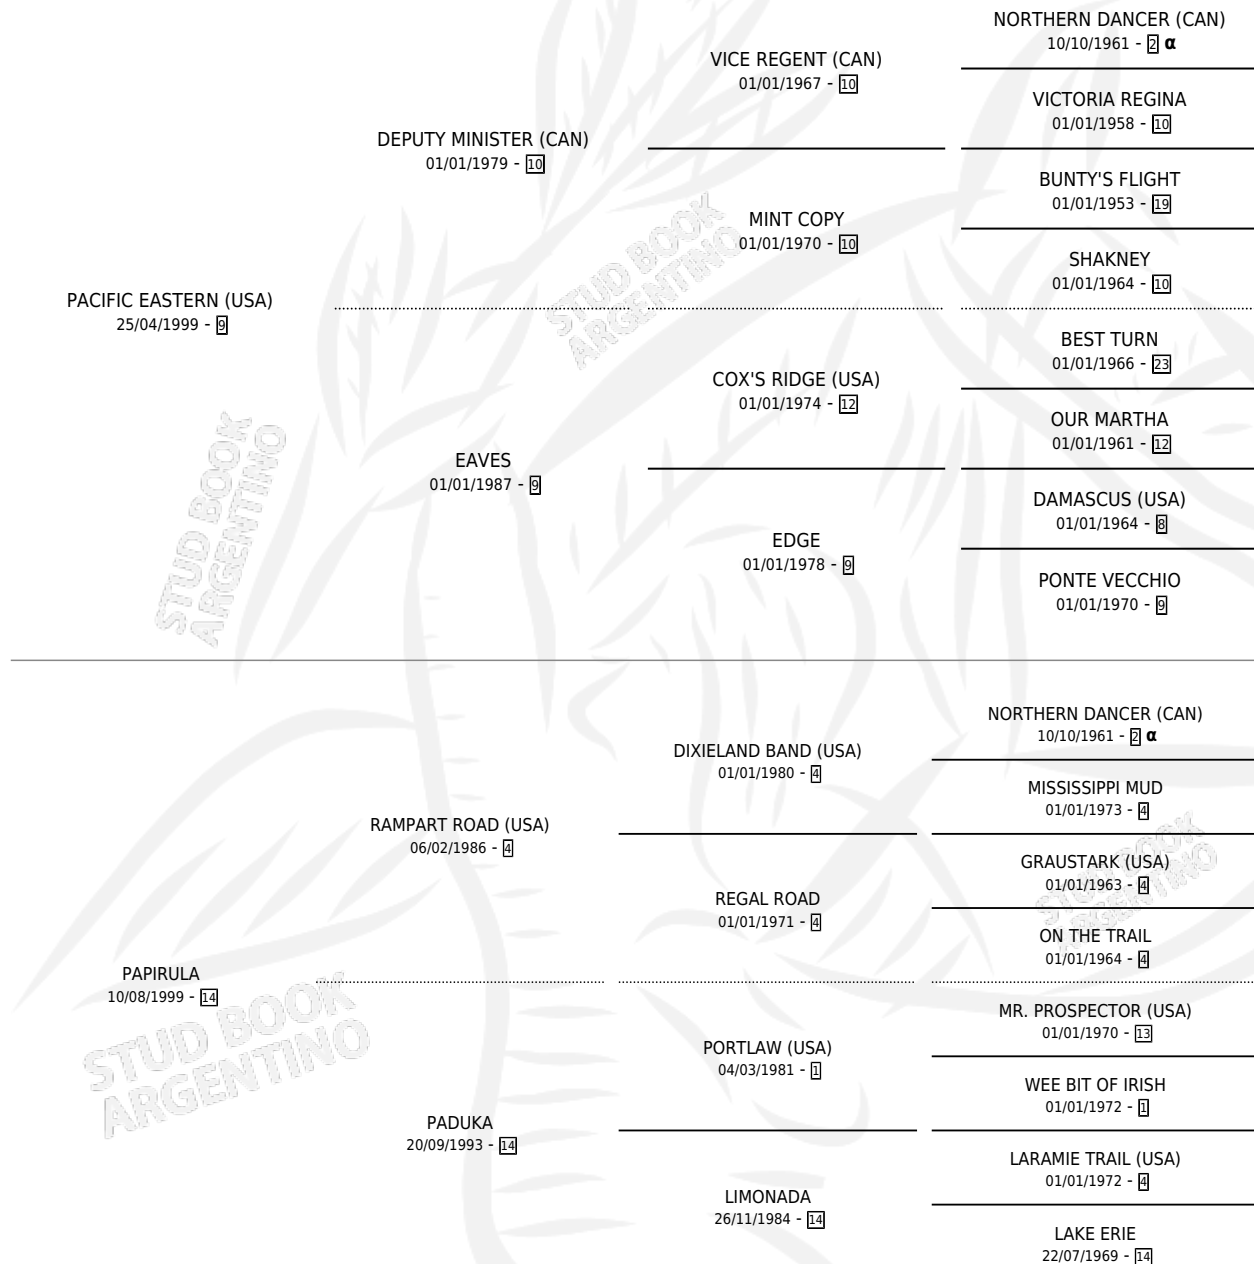

PACIFIC ROAD

por **PACIFIC EASTERN (USA)** y **PAPIRULA** por **RAMPART ROAD (USA)**

Argentina · Hembra · Zaino · SP · 13/09/2009
Familia 14-f · Volumen 40

ESTADO

TIPIFICACIÓN SANGUÍNEA	X
TIPIFICACIÓN POR ADN	X
PASAPORTE	X
IDENTIFICACIÓN POR MICROCHIP	X
REPRODUCTOR	X

Lugar de nacimiento: Don Florentino
Criador: Sin dato

PEDIGREE

INBREEDING : α

PACIFIC ROAD

Datos oficiales del Stud Book Argentino

Documento generado el 02/05/2026

studbook.org.ar