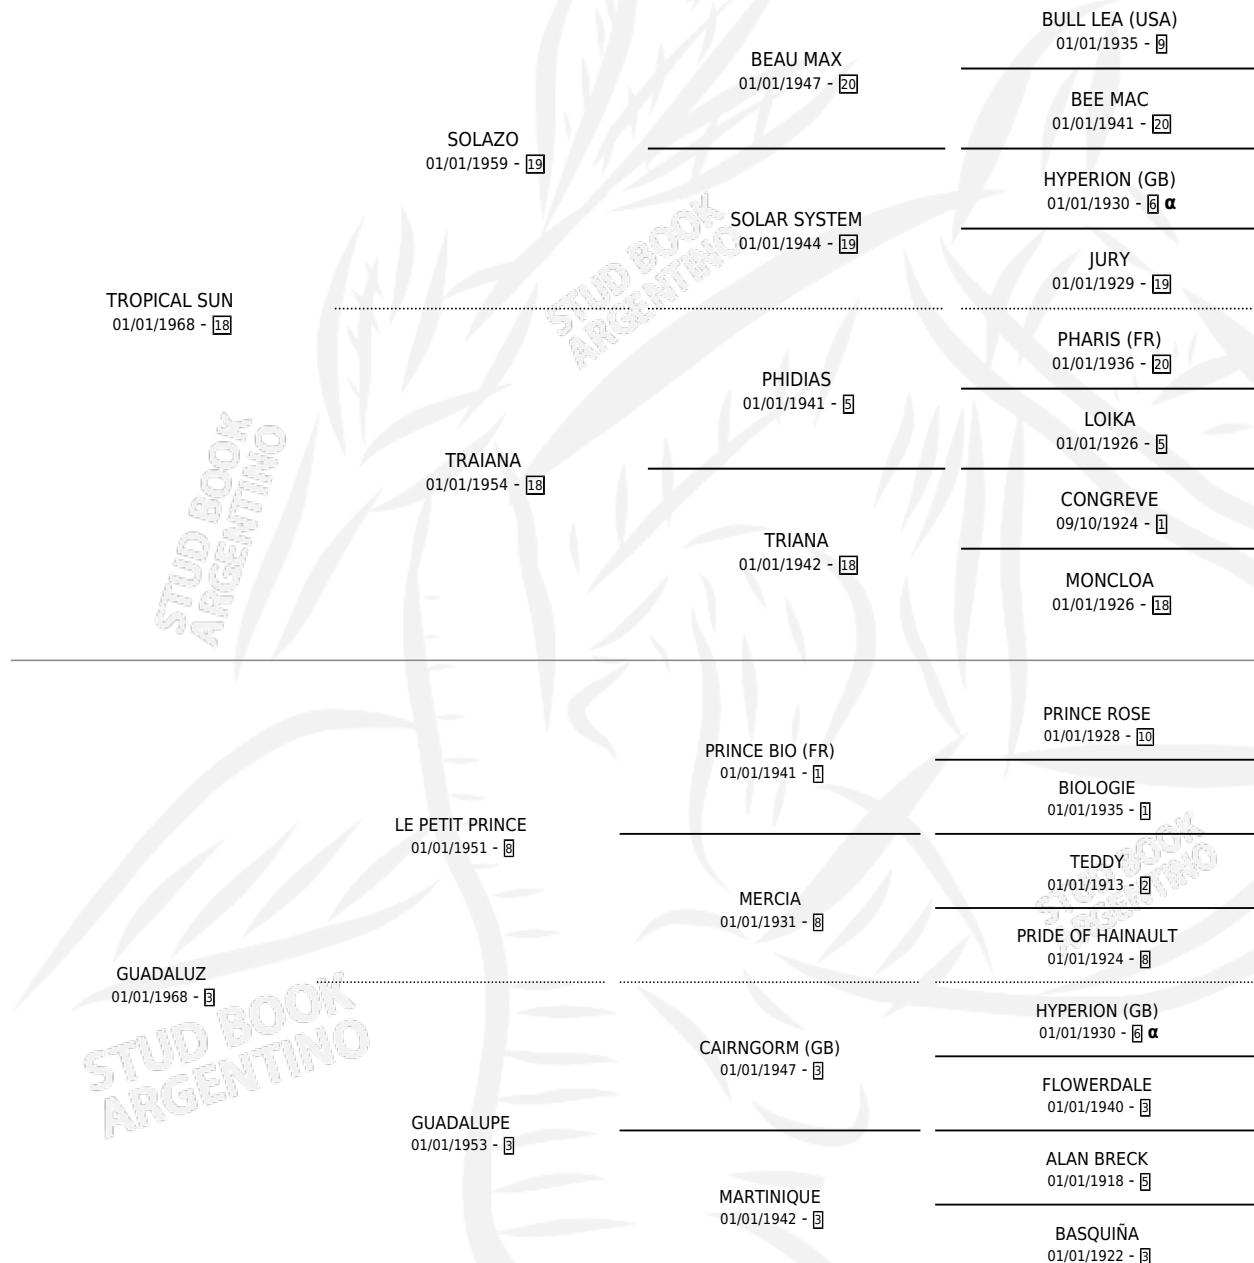

TROPICAL PLAY

por TROPICAL SUN y GUADALUZ por LE PETIT PRINCE

PEDIGREE

Argentina · Hembra · Zaino · SP · 01/01/1975
Familia 3-d · Volumen 29

ESTADO

TIPIFICACIÓN SANGUÍNEA	X
TIPIFICACIÓN POR ADN	X
PASAPORTE	X
IDENTIFICACIÓN POR MICROCHIP	X
REPRODUCTOR	✓

Lugar de nacimiento: Campo particular
Criador: Tasca Leal Leonardo Zoilo

~

HIJOS

	MACHOS	HEMBRAS
2 NACIERON	0	2
SIN ACTUACIONES		

INBREEDING : α

S

mientos 2 / Efectividad 33.33%

PADRILLO	PRODUCTO	CRIADOR	1ER SERVICIO	ÚLTIMO SERVICIO
MIO PICCOLO	∅		20/09/1992	20/09/1992
TROPICAL PLAY	∅		24/11/1989	26/11/1989
Datos oficiales del Stud Book Argentino				
NARANJO EN FLORES	SOBRINA LU (H A, 16/07/1989) •MURIÓ EL 06/09/1992•	PARAJE VICTORIA	06/08/1988	06/08/1988
SNOW OLIGARCH	∅		26/11/1985	01/12/1985
GALLION	∅			
SNOW OLIGARCH	PATRICIA VAQUERO (H Z, 26/11/1987)	PARAJE VICTORIA		