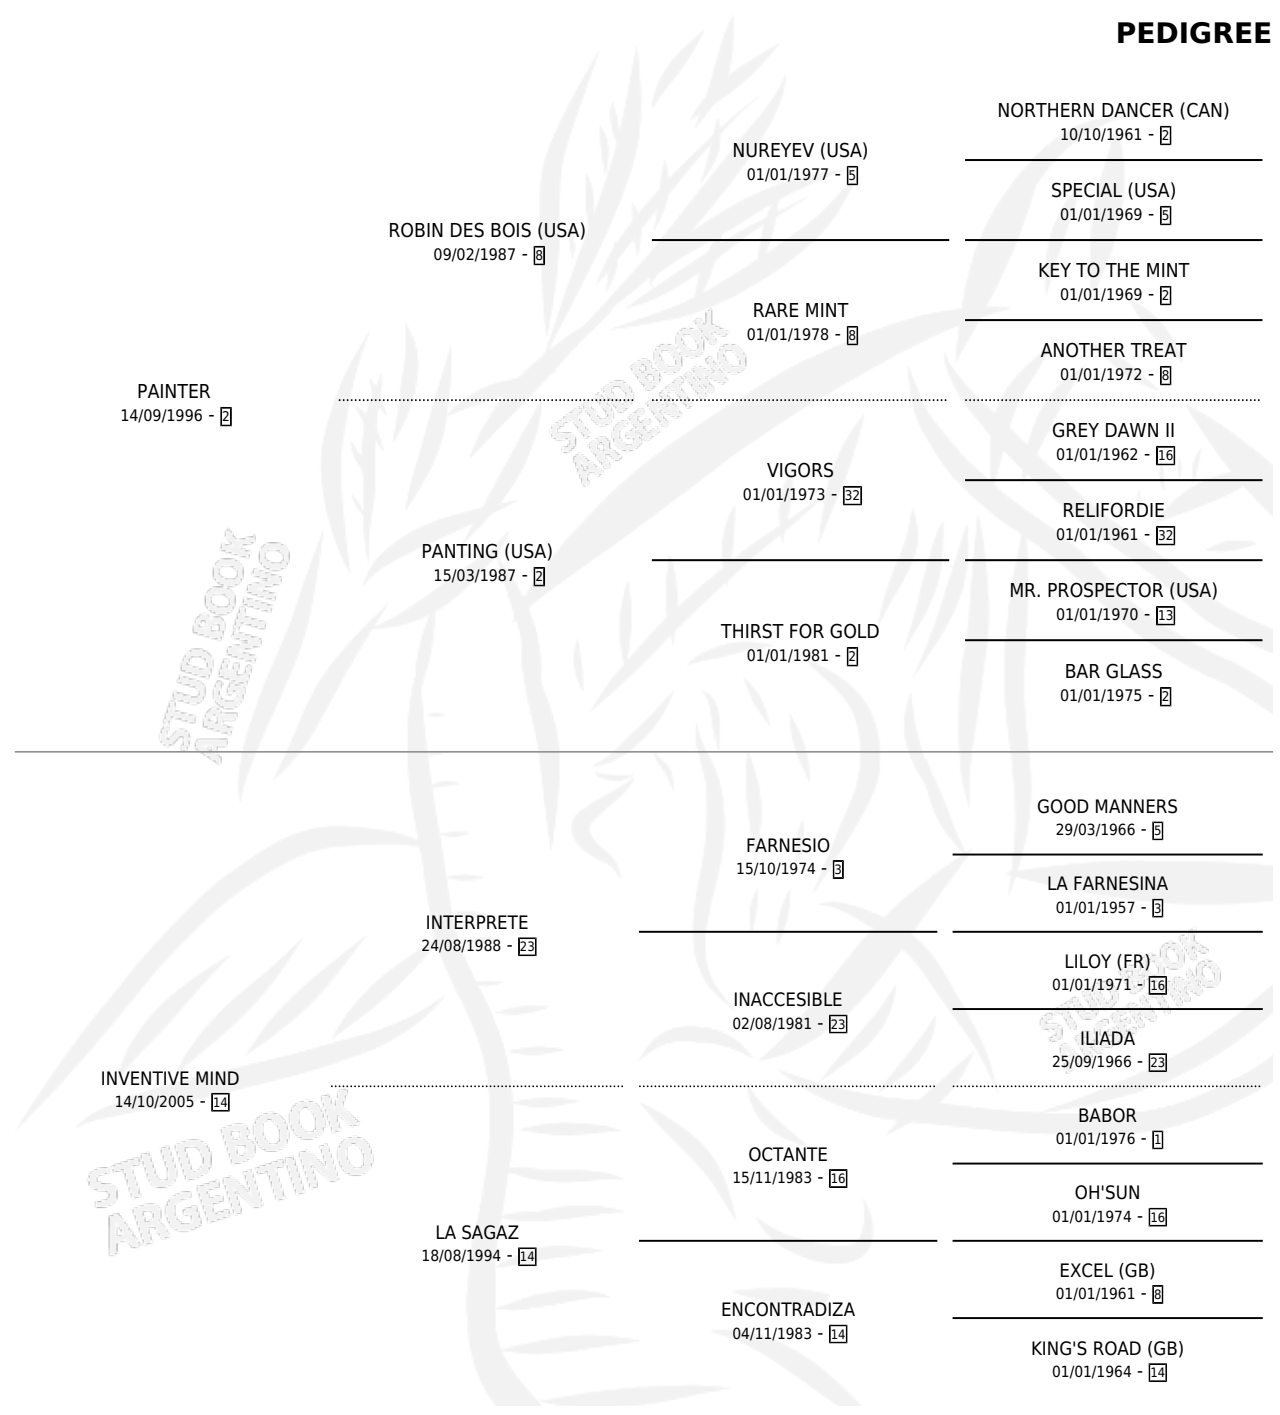

SOLANGEL

por PAINTER y INVENTIVE MIND por INTERPRETE

Argentina · Hembra · Zaino · SP · 04/09/2009
Familia 14-b · Volumen 40

ESTADO

TIPIFICACIÓN SANGUÍNEA	X
TIPIFICACIÓN POR ADN	✓
PASAPORTE	✓
IDENTIFICACIÓN POR MICROCHIP	✓
REPRODUCTOR	✓

Lugar de nacimiento: El Cholo
Criador: Barrionuevo Juan Angel y Pizarro Diego Valentin

~

HIJOS

	MACHOS	HEMBRAS
3 NACIERON	2	1
SIN ACTUACIONES		

PEDIGREE

CAMPAÑA

Solo carreras oficiales de Argentina

POR EDAD