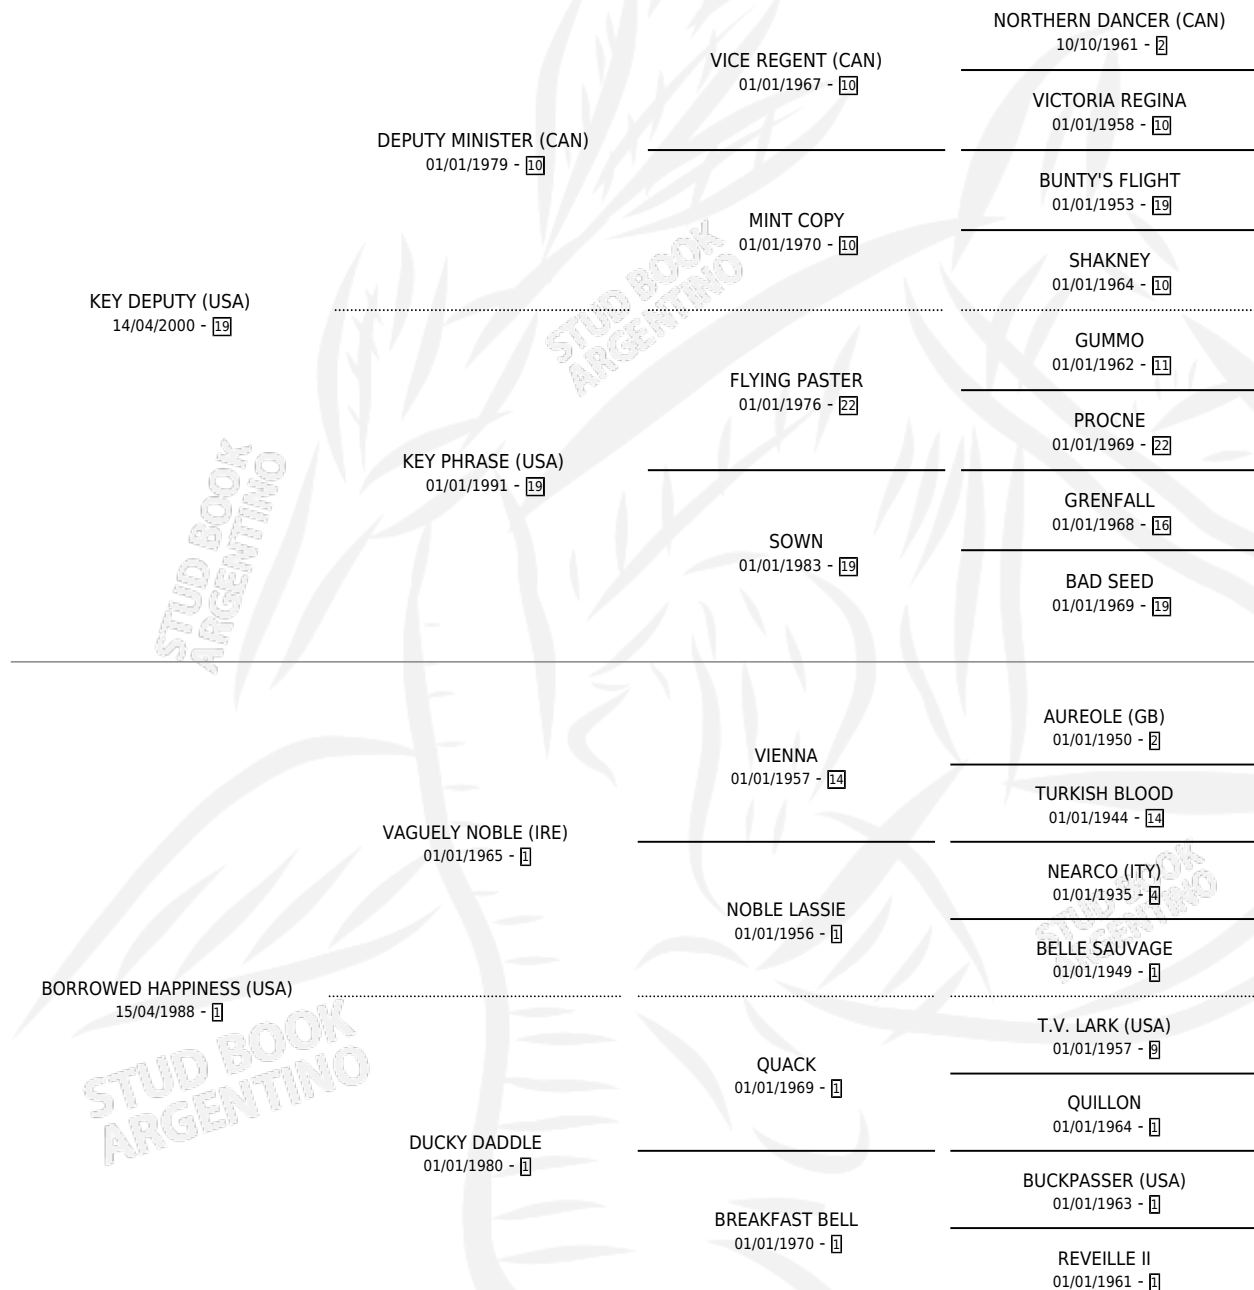

PUNCH KEY

por **KEY DEPUTY (USA)** y **BORROWED HAPPINESS (USA)**
por **VAGUELY NOBLE (IRE)**

Argentina · Macho · Zaino Doradillo · SP · 25/09/2009
Familia 1 · Volumen 40

ESTADO

TIPIFICACIÓN SANGUÍNEA	X
TIPIFICACIÓN POR ADN	✓
PASAPORTE	✓
IDENTIFICACIÓN POR MICROCHIP	✓
REPRODUCTOR	X

Lugar de nacimiento: El Alfalar

Criador: El Alfalar

PEDIGREE

CAMPAÑA

Solo carreras oficiales de Argentina

POR EDAD

EDAD	CC	1°	2°	3°	4°	5°	NP	CLC	CLG	CLCG1	CLGG1	IMPORTE	GANANCIA / CC
3 AÑOS	1	0	0	0	1	0	0	0	0	0	0	\$4,000	\$4,000
4 AÑOS	4	1	0	2	0	0	1	0	0	0	0	\$59,250	\$14,813
TOTALES	5	1	0	2	1	0	1	0	0	0	0	\$63,250	\$12,650
%		20.0%	0.0%	40.0%	20.0%	0.0%	20.0%	0.0%	0.0%	0.0%	0.0%		