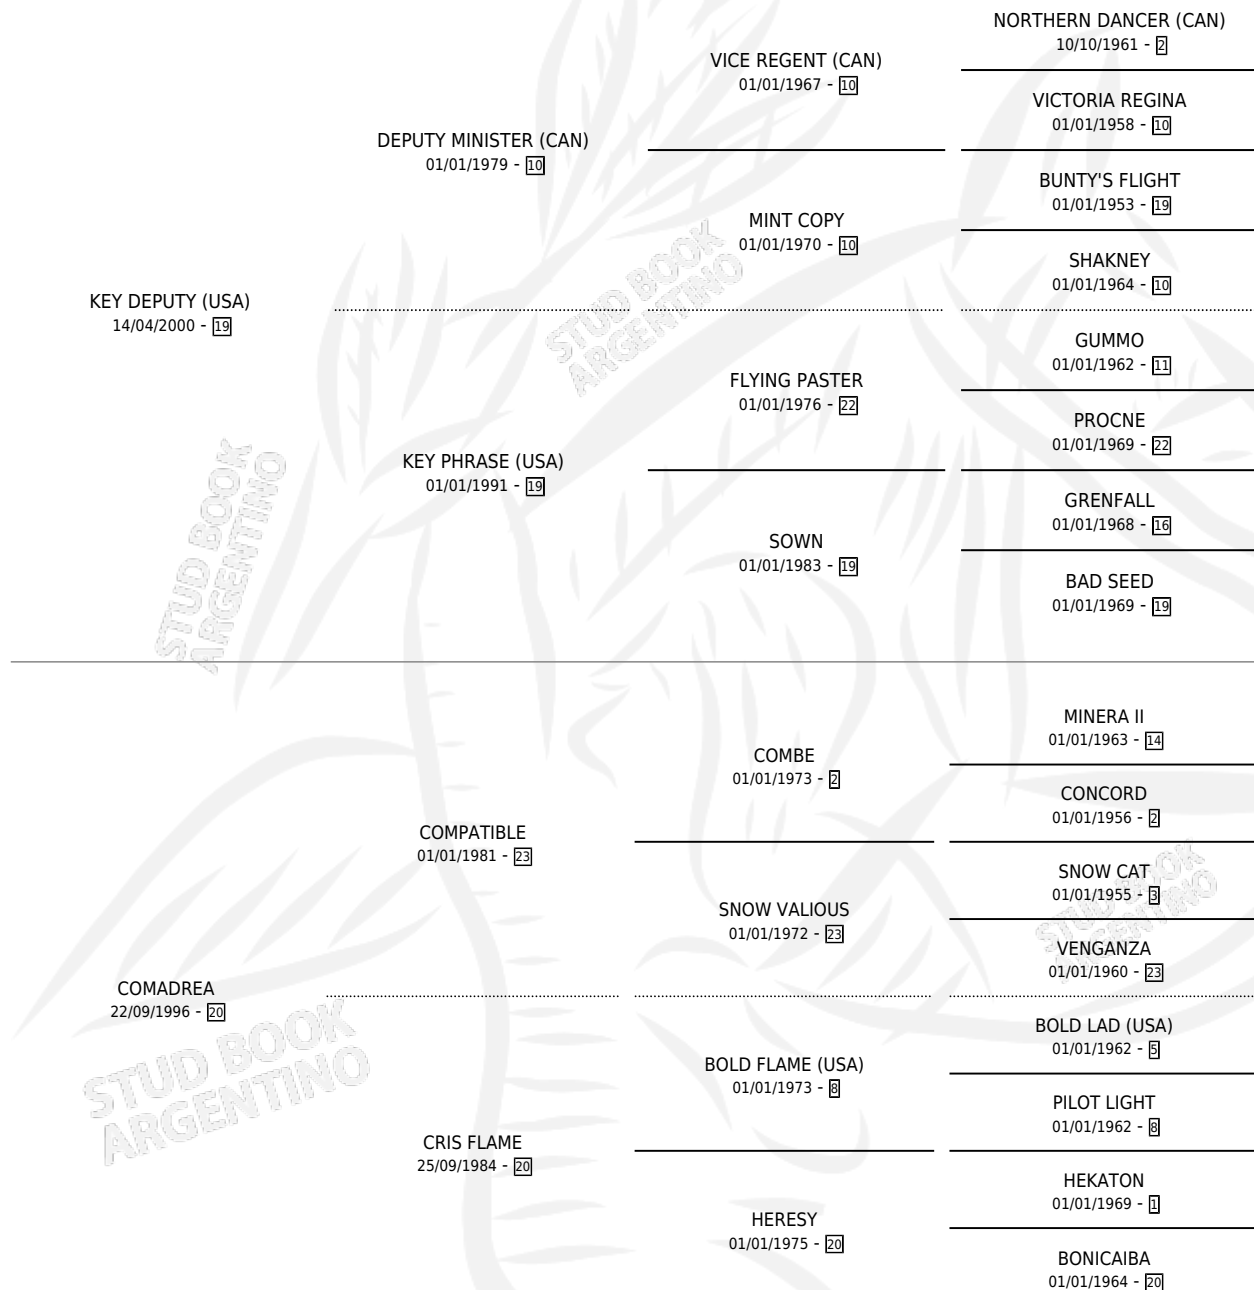

BOARD KEY

por **KEY DEPUTY (USA)** y **COMADREA** por **COMPATIBLE**

Argentina · Hembra · Zaino Doradillo · SP · 02/10/2009
Familia 20-d · Volumen 40

ESTADO

TIPIFICACIÓN SANGUÍNEA	X
TIPIFICACIÓN POR ADN	✓
PASAPORTE	✓
IDENTIFICACIÓN POR MICROCHIP	✓
REPRODUCTOR	X

Lugar de nacimiento: El Alfalfar

Criador: El Alfalfar

PEDIGREE

BOARD KEY

Datos oficiales del Stud Book Argentino

Documento generado el 04/05/2026

studbook.org.ar