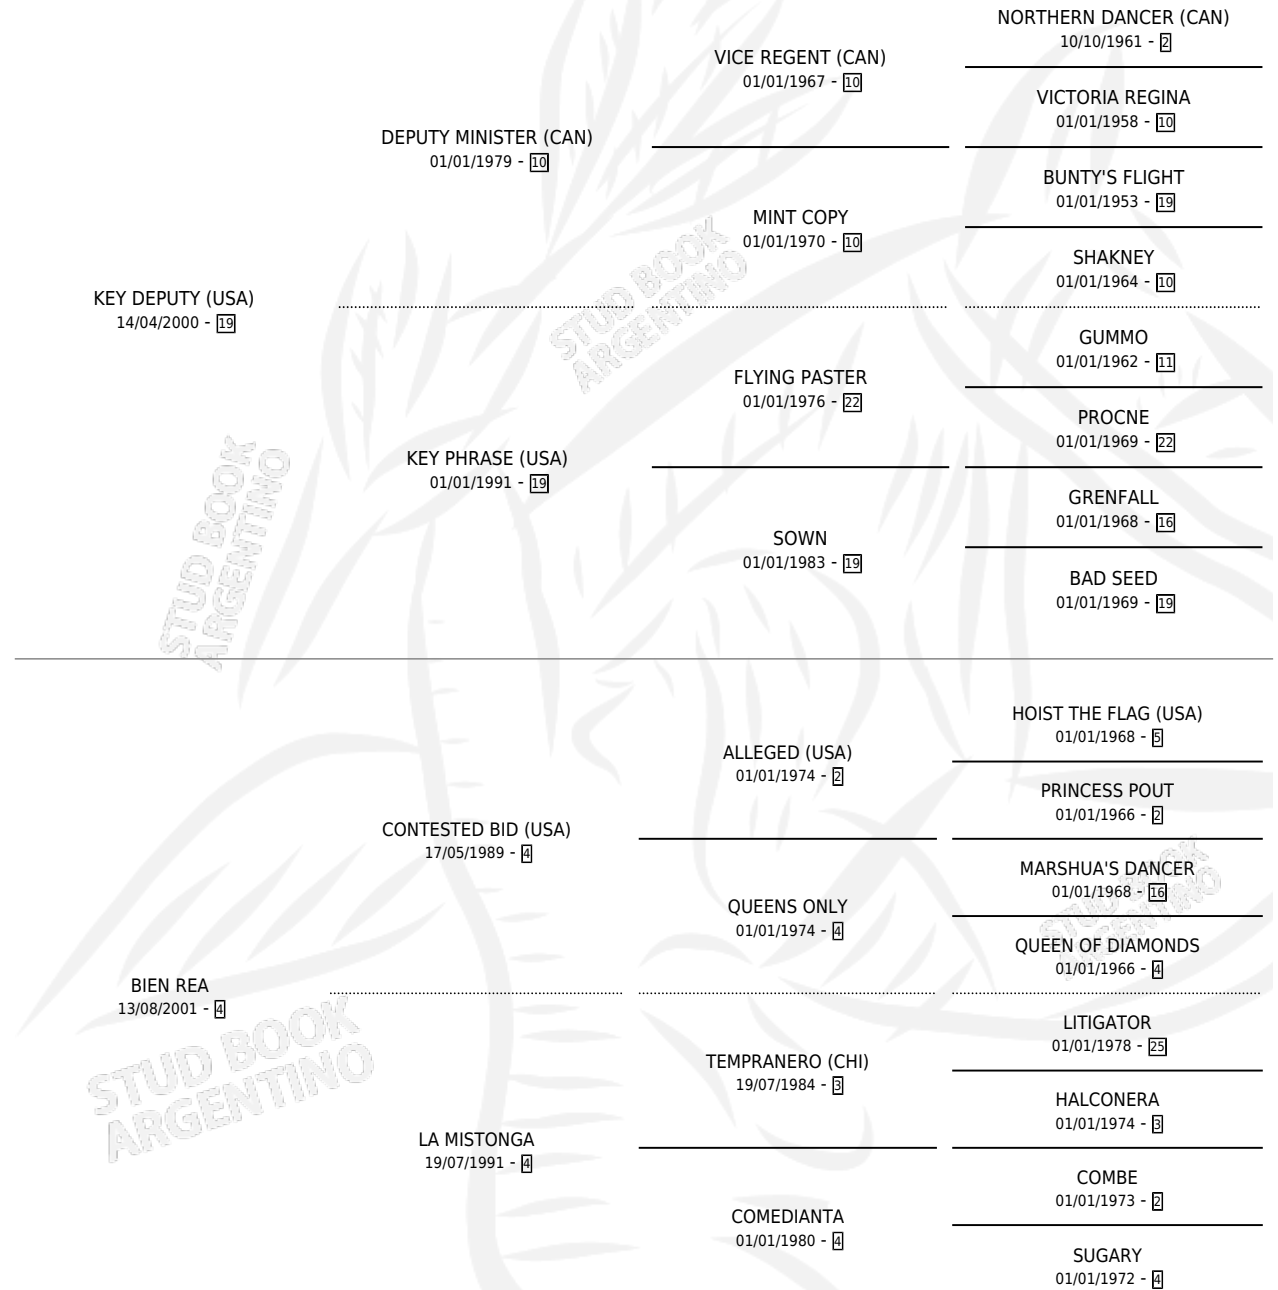

OTARIO KEY

por **KEY DEPUTY (USA)** y **BIEN REA** por **CONTESTED BID (USA)**

Argentina · Macho · Zaino · SP · 18/09/2009
Familia 4-p · Volumen 40

ESTADO

TIPIFICACIÓN SANGUÍNEA	X
TIPIFICACIÓN POR ADN	✓
PASAPORTE	✓
IDENTIFICACIÓN POR MICROCHIP	✓
REPRODUCTOR	X

Lugar de nacimiento: El Alfalar
Criador: El Alfalar

PEDIGREE

CAMPAÑA

Solo carreras oficiales de Argentina

POR EDAD

EDAD	CC	1°	2°	3°	4°	5°	NP	CLC	CLG	CLCG1	CLGG1	IMPORTE	GANANCIA / CC
3 AÑOS	5	0	2	1	1	0	1	0	0	0	0	\$46,920	\$9,384
TOTALES	5	0	2	1	1	0	1	0	0	0	0	\$46,920	\$9,384
%		0.0%	40.0%	20.0%	20.0%	0.0%	20.0%	0.0%	0.0%	0.0%	0.0%		

Placés en Palermo en 5 carreras disputadas.

POR DISTANCIA

HIPODROMO	CC	1°	2°	3°	4°	5°	NP	CLC	CLG	CLCG1	CLGG1	IMPORTE
PALERMO	5	0	2	1	1	0	0	0	0	0	0	\$46,920
1400 MTS	2	0	1	0	0	0	0	0	0	0	0	\$19,320
1200 MTS	1	0	0	1	0	0	0	0	0	0	0	\$9,600
1000 MTS	2	0	1	0	1	0	0	0	0	0	0	\$18,000