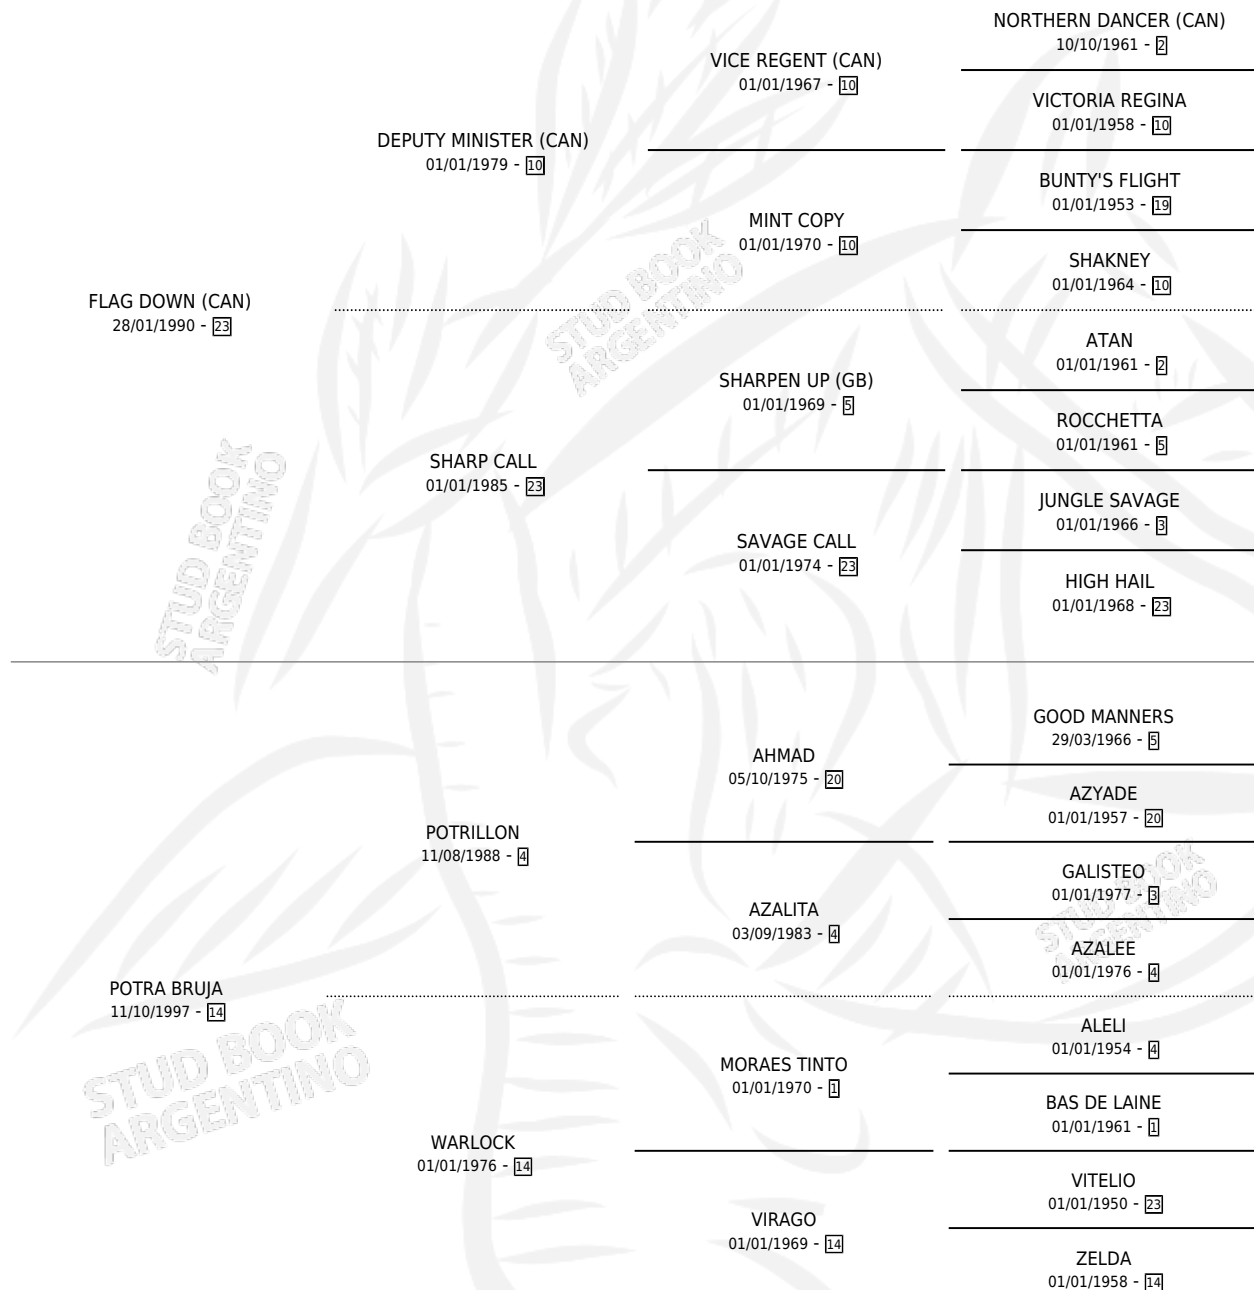

FLOR DE BRUJA

por **FLAG DOWN (CAN)** y **POTRA BRUJA** por **POTRILLON**

Argentina · Hembra · Zaino · SP · 11/09/2009
Familia 14 · Volumen 40

ESTADO

TIPIFICACIÓN SANGUÍNEA	X
TIPIFICACIÓN POR ADN	✓
PASAPORTE	✓
IDENTIFICACIÓN POR MICROCHIP	✓
REPRODUCTOR	✓

Lugar de nacimiento: La Madrugada

Criador: La Madrugada

~

HIJOS

	MACHOS	HEMBRAS
1 NACIERON	1	0
SIN ACTUACIONES		

PEDIGREE

S

mientos 1 / Efectividad 16.67%

PADRILLO	PRODUCTO	CRIADOR	1ER SERVICIO	ÚLTIMO SERVICIO
DON FARFAN	∅		09/09/2017	09/11/2017
THUNDER'S COMIN (USA)	∅		26/10/2016	28/10/2016
THUNDER'S COMIN (USA)	∅	LOS MIMBRES S.R.L.	02/09/2015	04/09/2015
THUNDER'S COMIN (USA)	∅		17/09/2014	19/09/2014
THUNDER'S COMIN (USA)	∅		16/10/2013	18/10/2013
EMPEROR RICHARD	∅		12/11/2012	12/11/2012