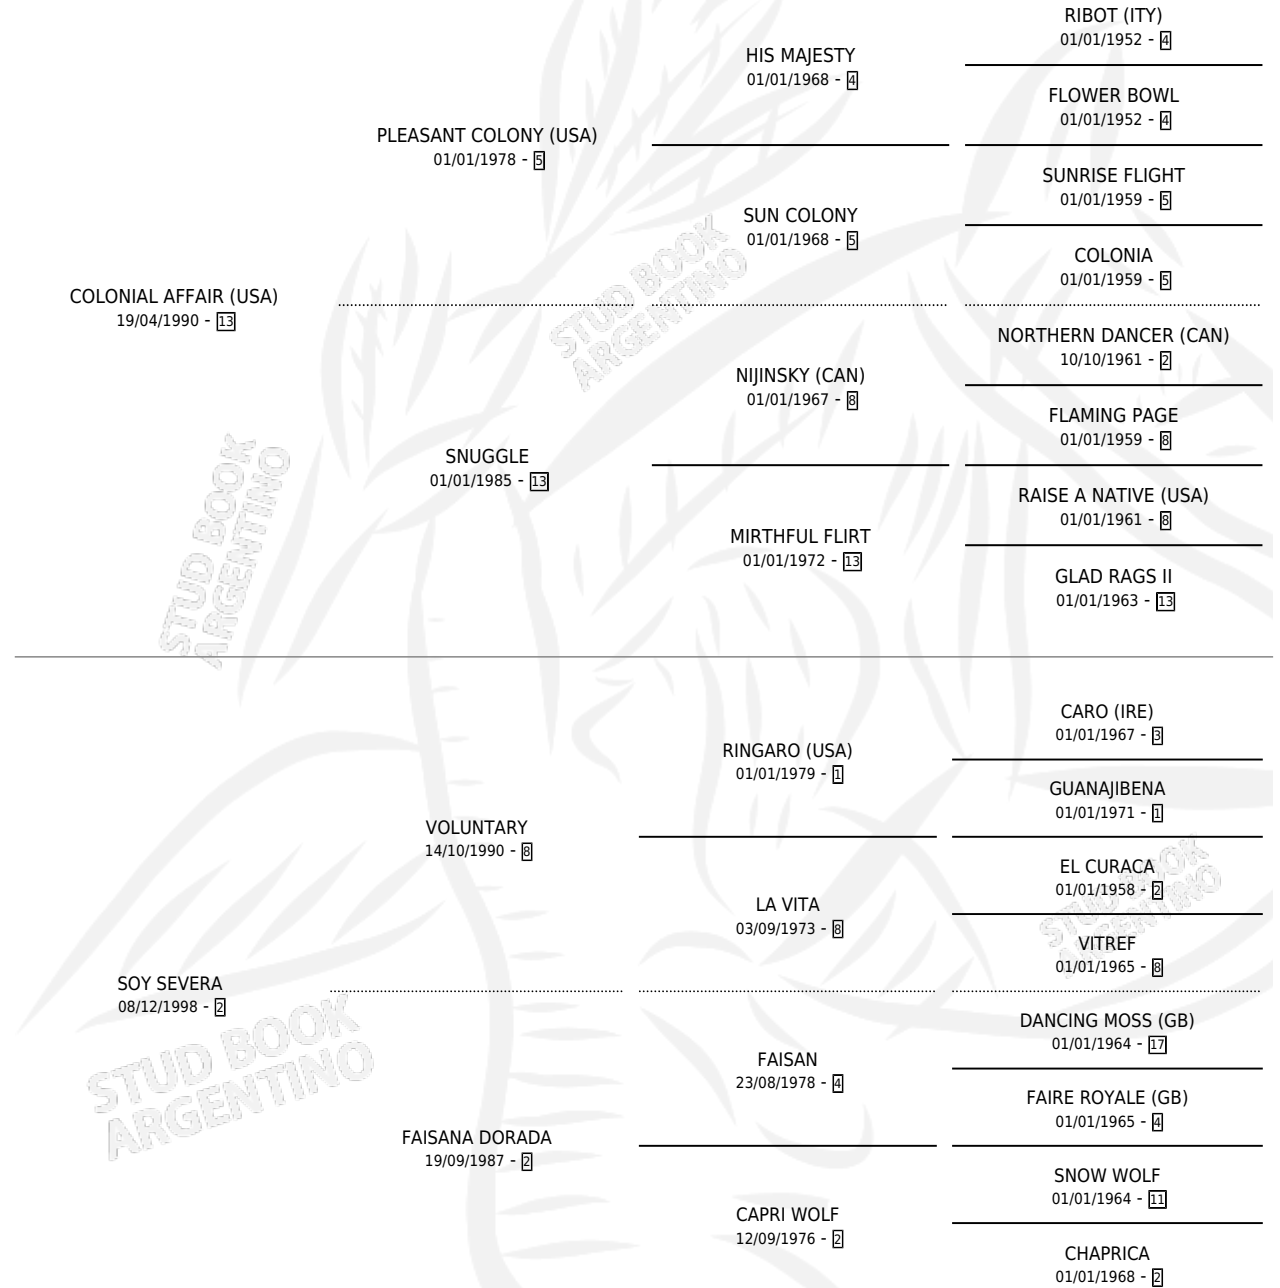

# SEVERO COLONIAL

por COLONIAL AFFAIR (USA) y SOY SEVERA por  
VOLUNTARY

Argentina · Macho · Alazan · SP · 28/08/2009  
Familia 2-h · Volumen 40

## ESTADO

TIPIFICACIÓN SANGUÍNEA	X
TIPIFICACIÓN POR ADN	✓
PASAPORTE	✓
IDENTIFICACIÓN POR MICROCHIP	✓
REPRODUCTOR	X

**Lugar de nacimiento:** El Arroyo

**Criador:** Reale Juan Jose

## PEDIGREE