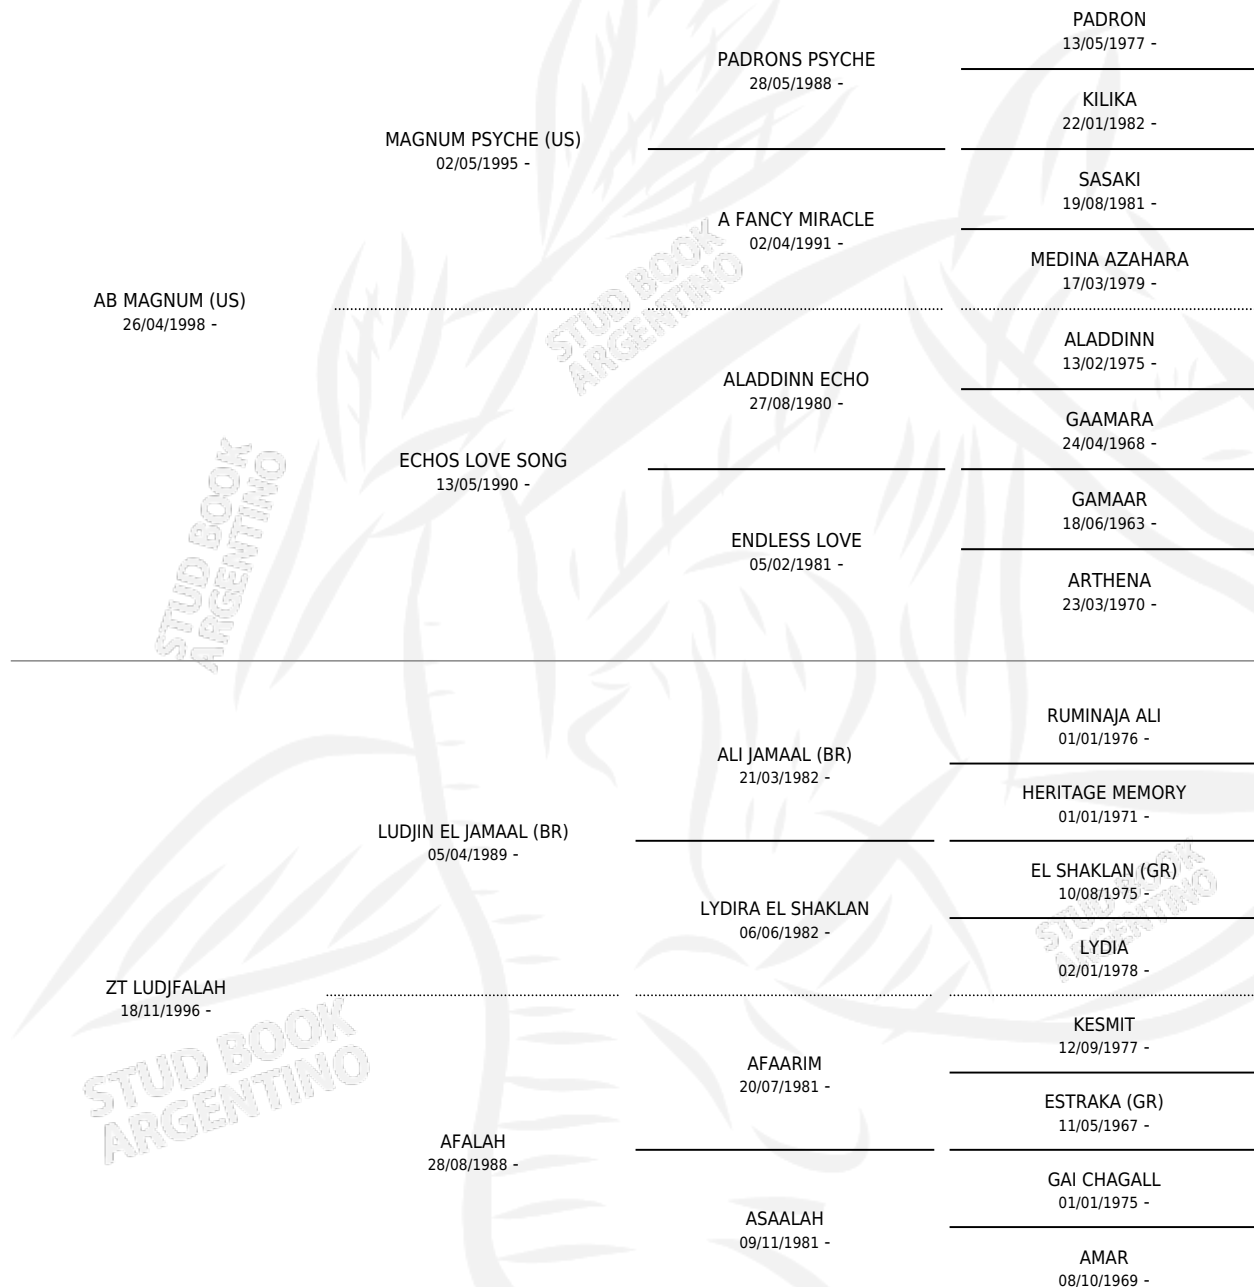

DL TALU

por **AB MAGNUM (US)** y **ZT LUDJFALAH** por **LUDJIN EL JAMAAL (BR)**

Argentina · Hembra · Alazan · AP · 11/09/2009
Familia · Volumen 40

ESTADO

TIPIFICACIÓN SANGUÍNEA	X
TIPIFICACIÓN POR ADN	✓
PASAPORTE	✓
IDENTIFICACIÓN POR MICROCHIP	✓
REPRODUCTOR	✓

Lugar de nacimiento: DI la Angostura

Criador: DI la Angostura

~

HIJOS

	MACHOS	HEMBRAS
2 NACIERON	1	1
SIN ACTUACIONES		

PEDIGREE

S

mientos 2 / Efectividad 66.67%

PADRILLO	PRODUCTO	CRIADOR	1ER SERVICIO	ÚLTIMO SERVICIO
HCE MAGBOSS	∅		02/10/2023	07/10/2023
DL TALEUR (US)	DL LUTHER (M ZD, 18/10/2019)	DL LA ANGOSTURA	06/11/2018	10/11/2018
HCE PSYCOTICO	DL LULU (H A, 24/09/2017)	DL LA ANGOSTURA	25/11/2016	01/12/2016