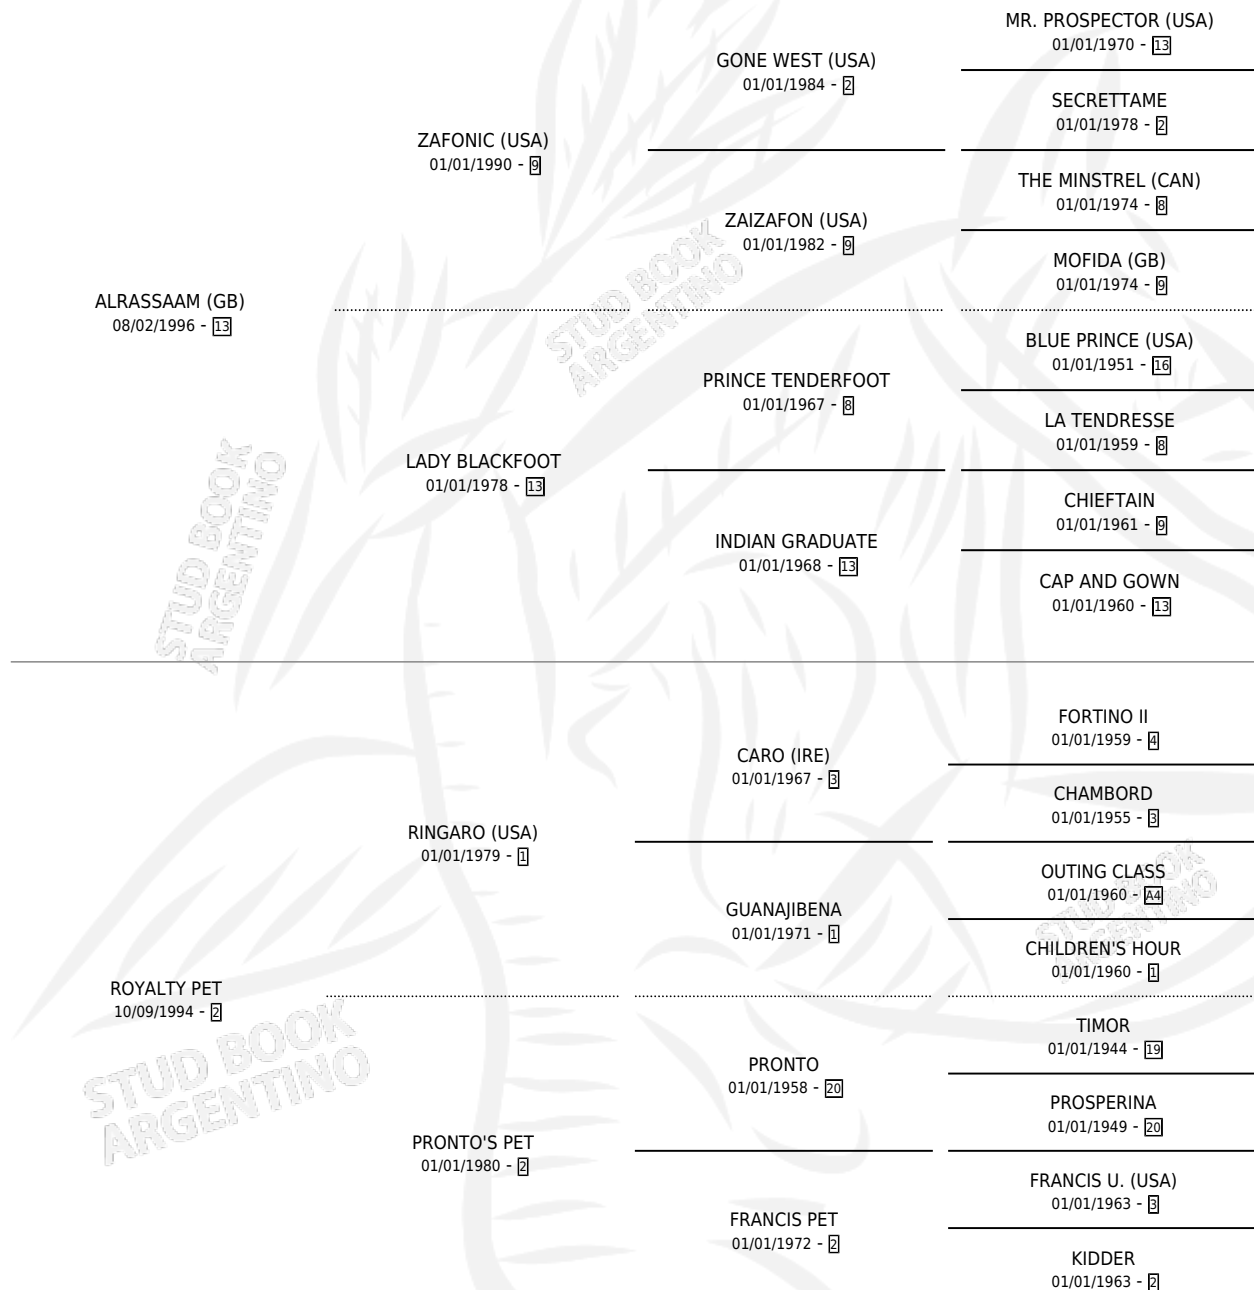

BLASTWIND

por **ALRASSAAM (GB)** y **ROYALTY PET** por **RINGARO (USA)**

Argentina · Hembra · Zaino · SP · 07/09/2009
Familia 2-d · Volumen 40

ESTADO

TIPIFICACIÓN SANGUÍNEA	X
TIPIFICACIÓN POR ADN	✓
PASAPORTE	✓
IDENTIFICACIÓN POR MICROCHIP	✓
REPRODUCTOR	X

Lugar de nacimiento: Don Jesus

Criador: Don Jesus

PEDIGREE

CAMPAÑA

Solo carreras oficiales de Argentina

POR EDAD

EDAD	CC	1°	2°	3°	4°	5°	NP	CLC	CLG	CLCG1	CLGG1	IMPORTE	GANANCIA / CC
3 AÑOS	6	0	1	2	0	0	3	0	0	0	0	\$30,450	\$5,075
4 AÑOS	2	0	0	0	1	0	1	0	0	0	0	\$6,020	\$3,010
TOTALES	8	0	1	2	1	0	4	0	0	0	0	\$36,470	\$4,559
%		0.0%	12.5%	25.0%	12.5%	0.0%	50.0%	0.0%	0.0%	0.0%	0.0%		

Placés en La Plata en 8 carreras disputadas.

POR DISTANCIA

HIPODROMO	CC	1°	2°	3°	4°	5°	NP	CLC	CLG	CLCG1	CLGG1	IMPORTE
LA PLATA	8	0	1	2	1	0	4	0	0	0	0	\$36,470
1000 MTS	7	0	1	2	1	0	3	0	0	0	0	\$36,470
1100 MTS	1	0	0	0	0	0	1	0	0	0	0	\$0